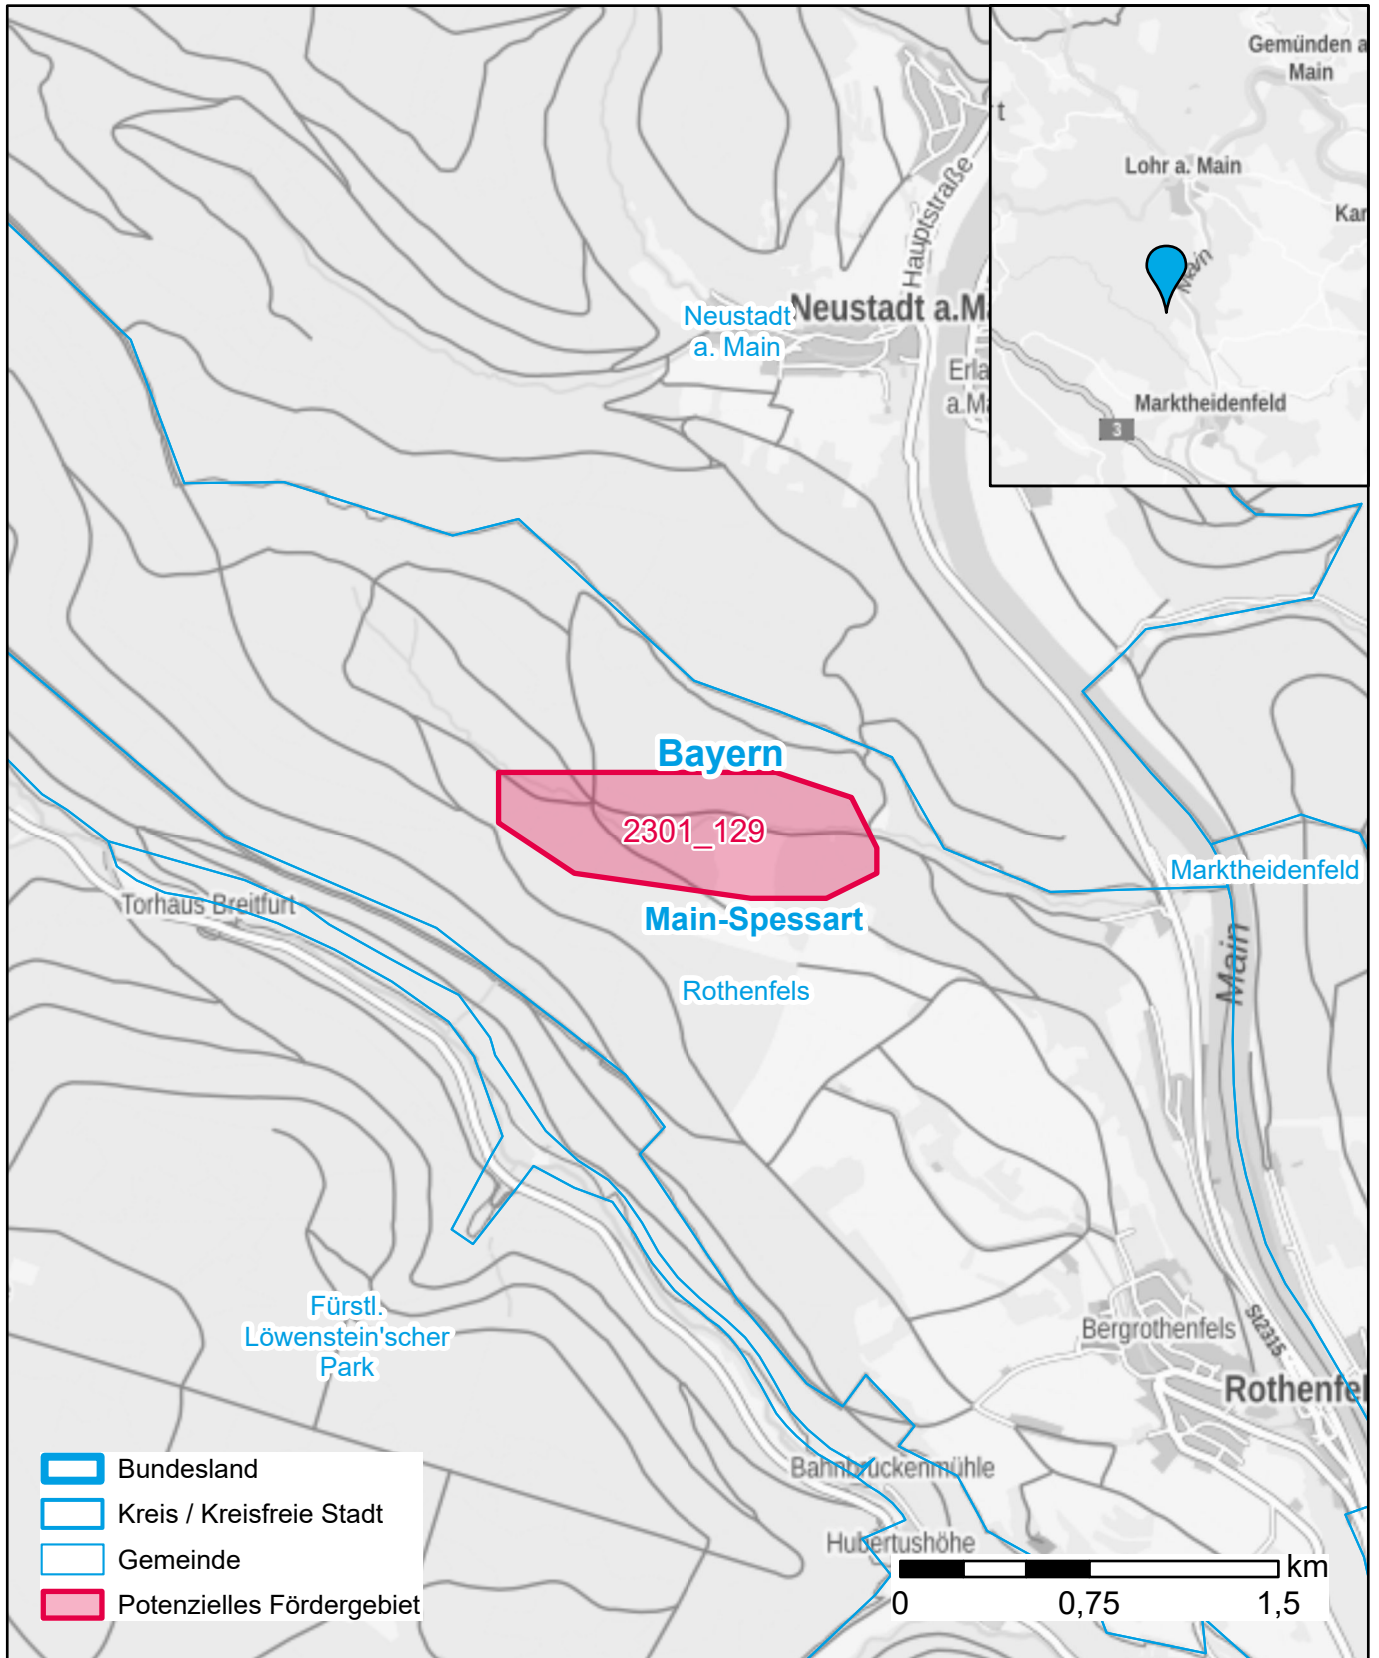

Markterkundungsverfahren zur Schließung weißer Flecken

Bayern, Landkreis Main-Spessart
Gebiets-ID: 2301_129

Darstellung: Planstand Januar 2023
Datenbasis: MIG Juli/August 2022
Hintergrundkarte: © GeoBasis-DE / BKG (2022)