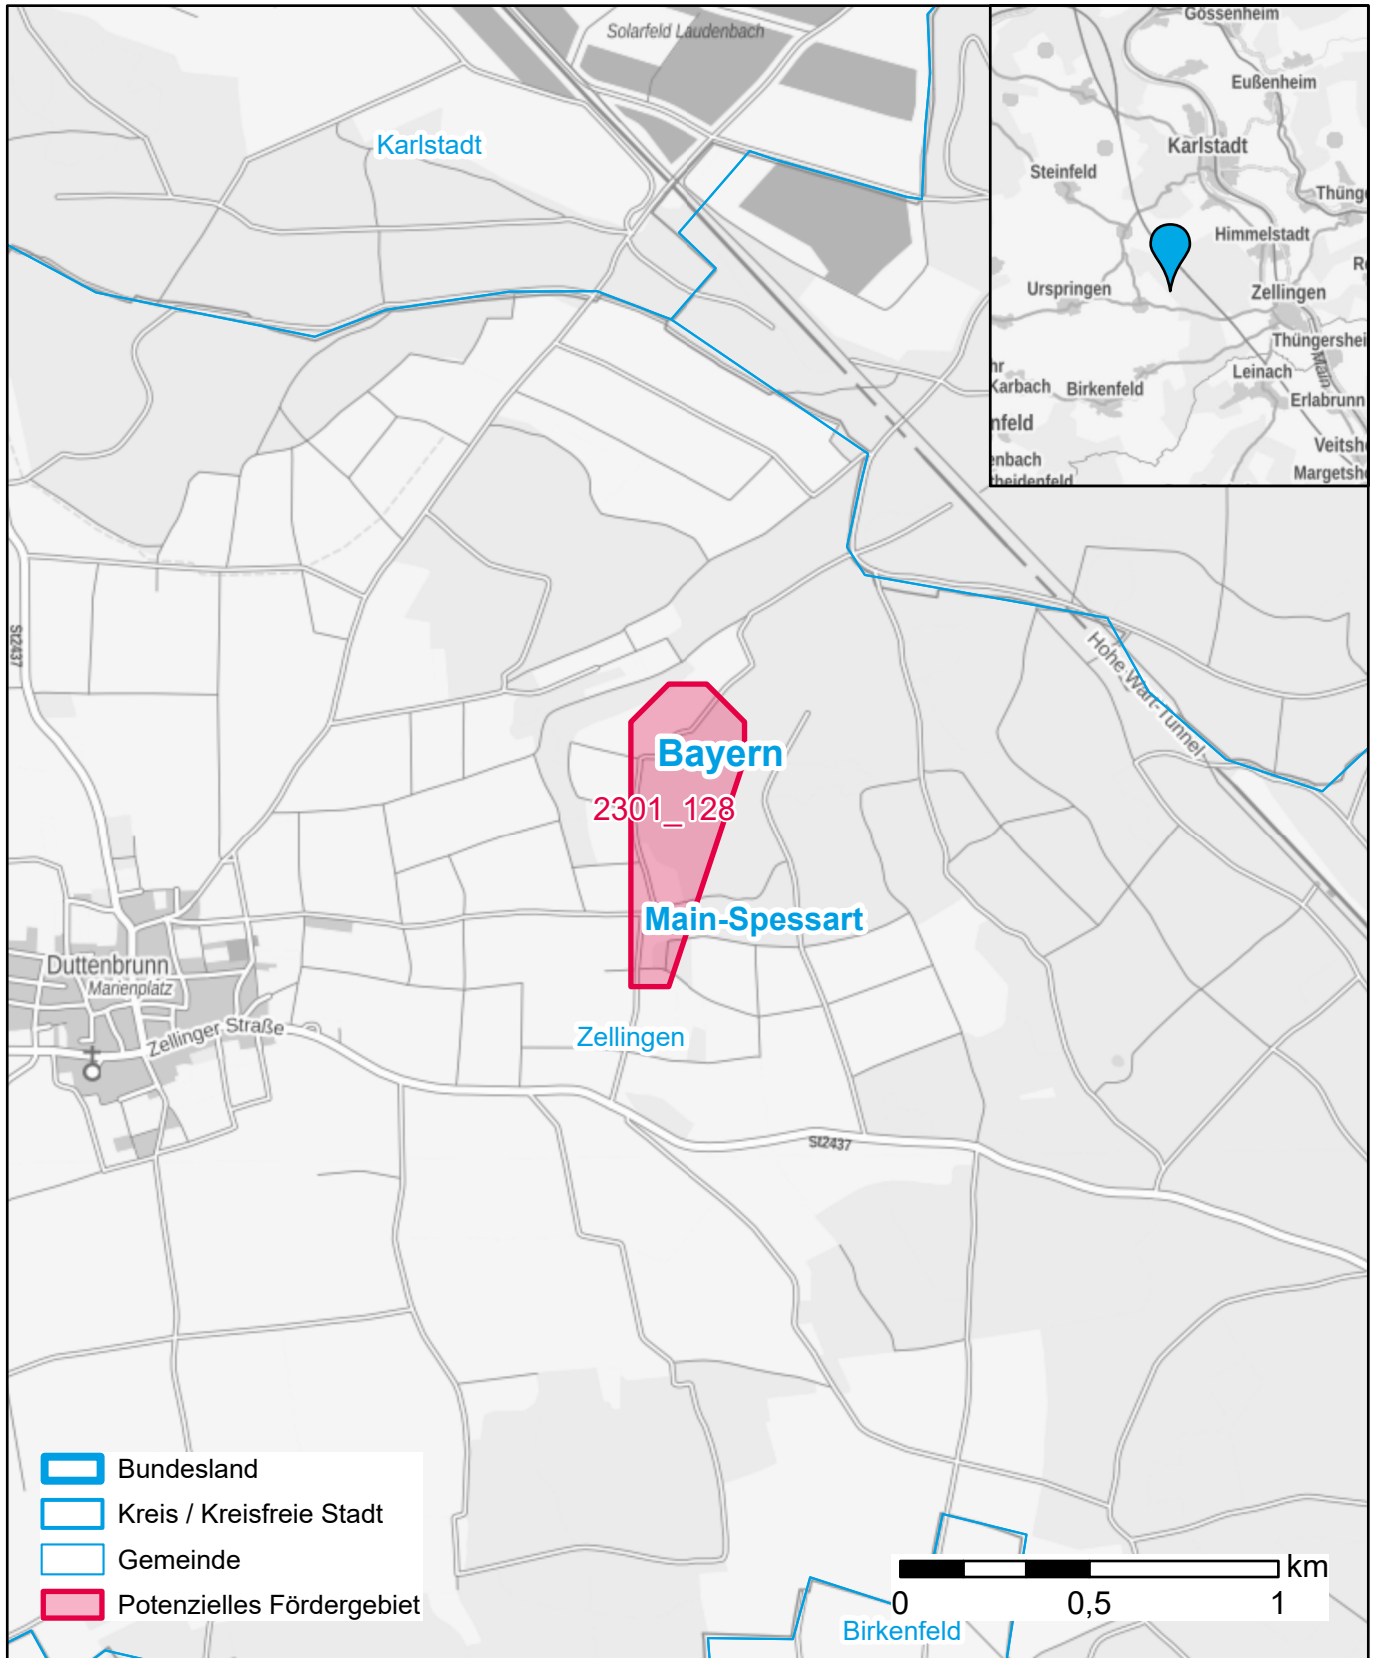

Markterkundungsverfahren zur Schließung weißer Flecken

Bayern, Landkreis Main-Spessart
Gebiets-ID: 2301_128

Darstellung: Planstand Januar 2023
Datenbasis: MIG Juli/August 2022
Hintergrundkarte: © GeoBasis-DE / BKG (2022)