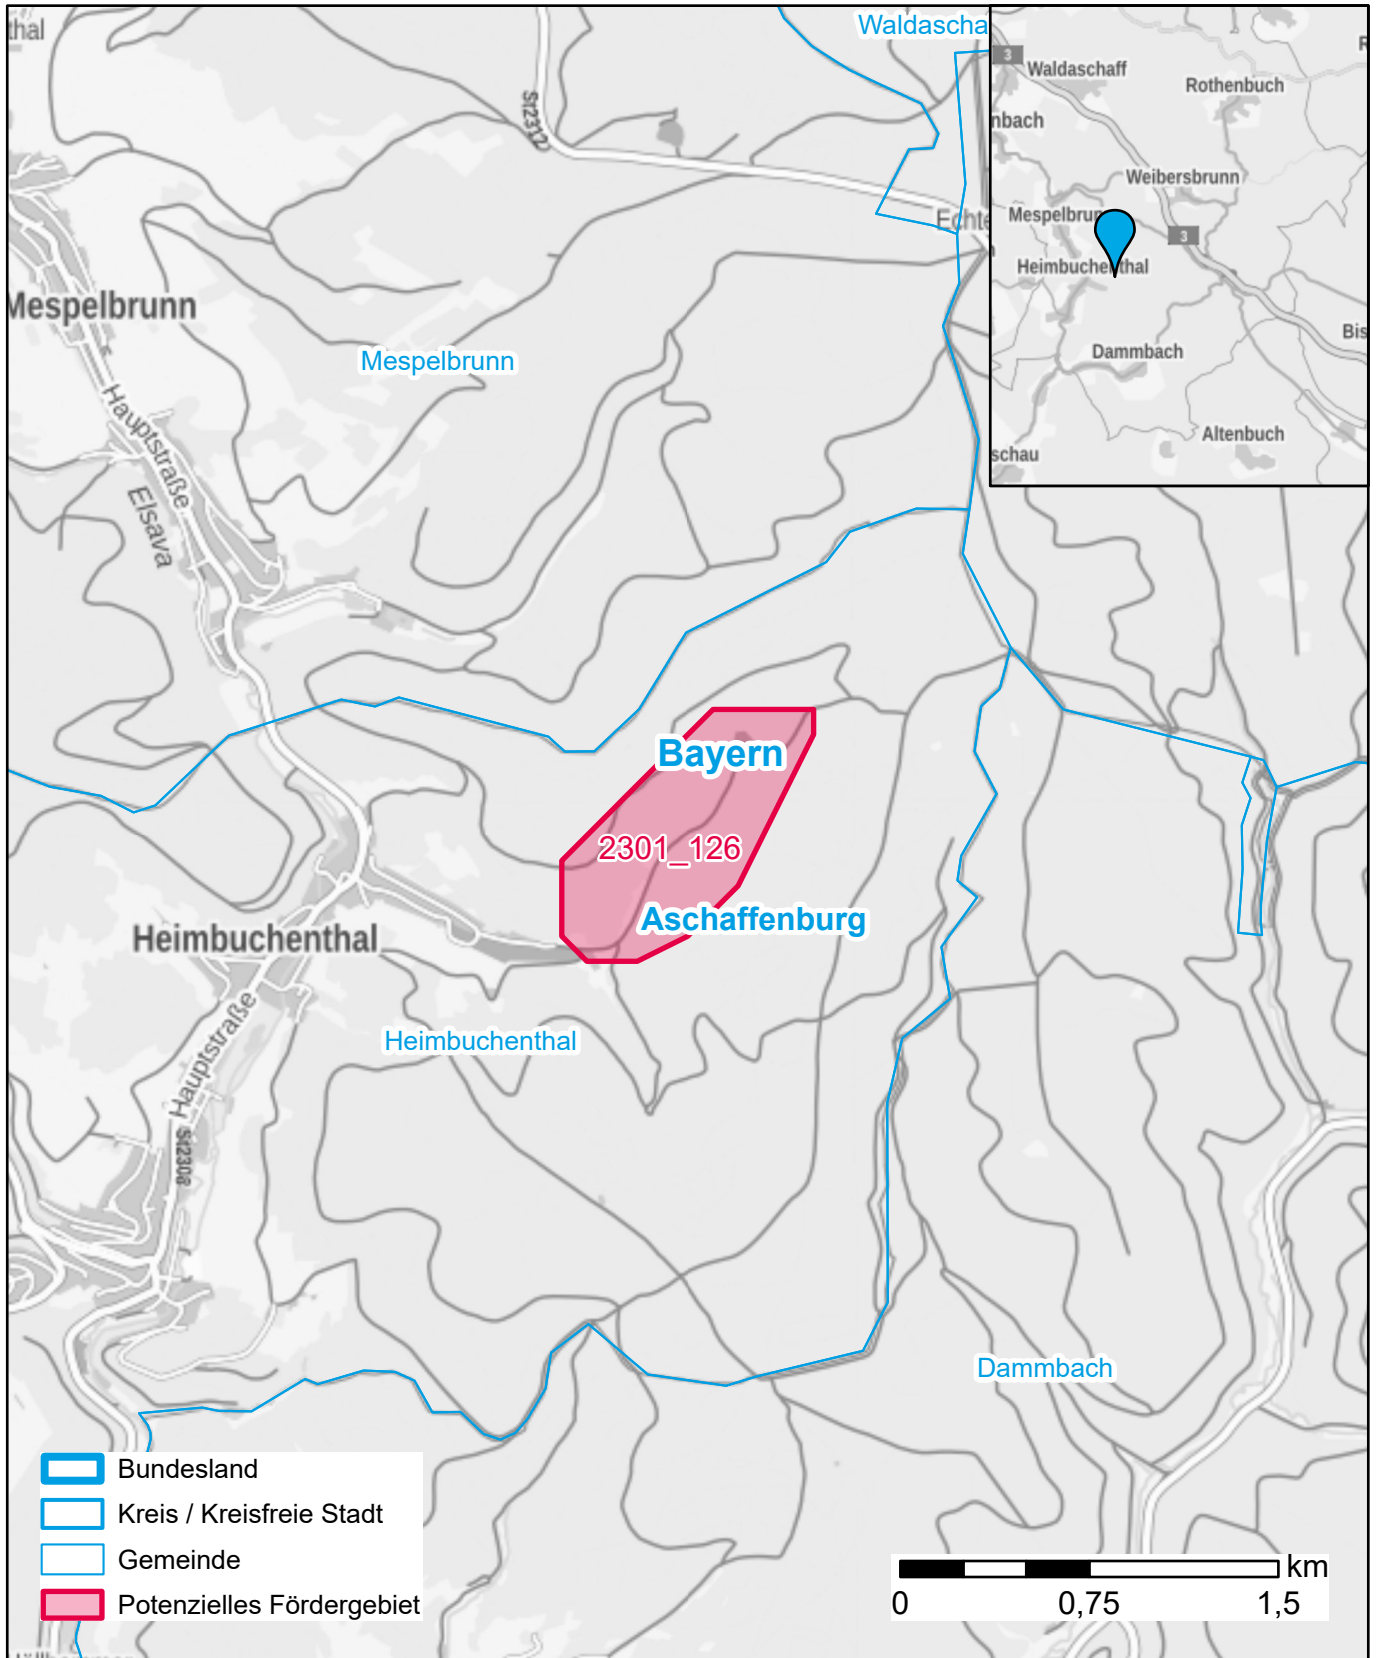

# Markterkundungsverfahren zur Schließung weißer Flecken

Bayern, Landkreis Aschaffenburg  
Gebiets-ID: 2301\_126

Darstellung: Planstand Januar 2023  
Datenbasis: MIG Juli/August 2022  
Hintergrundkarte: © GeoBasis-DE / BKG (2022)