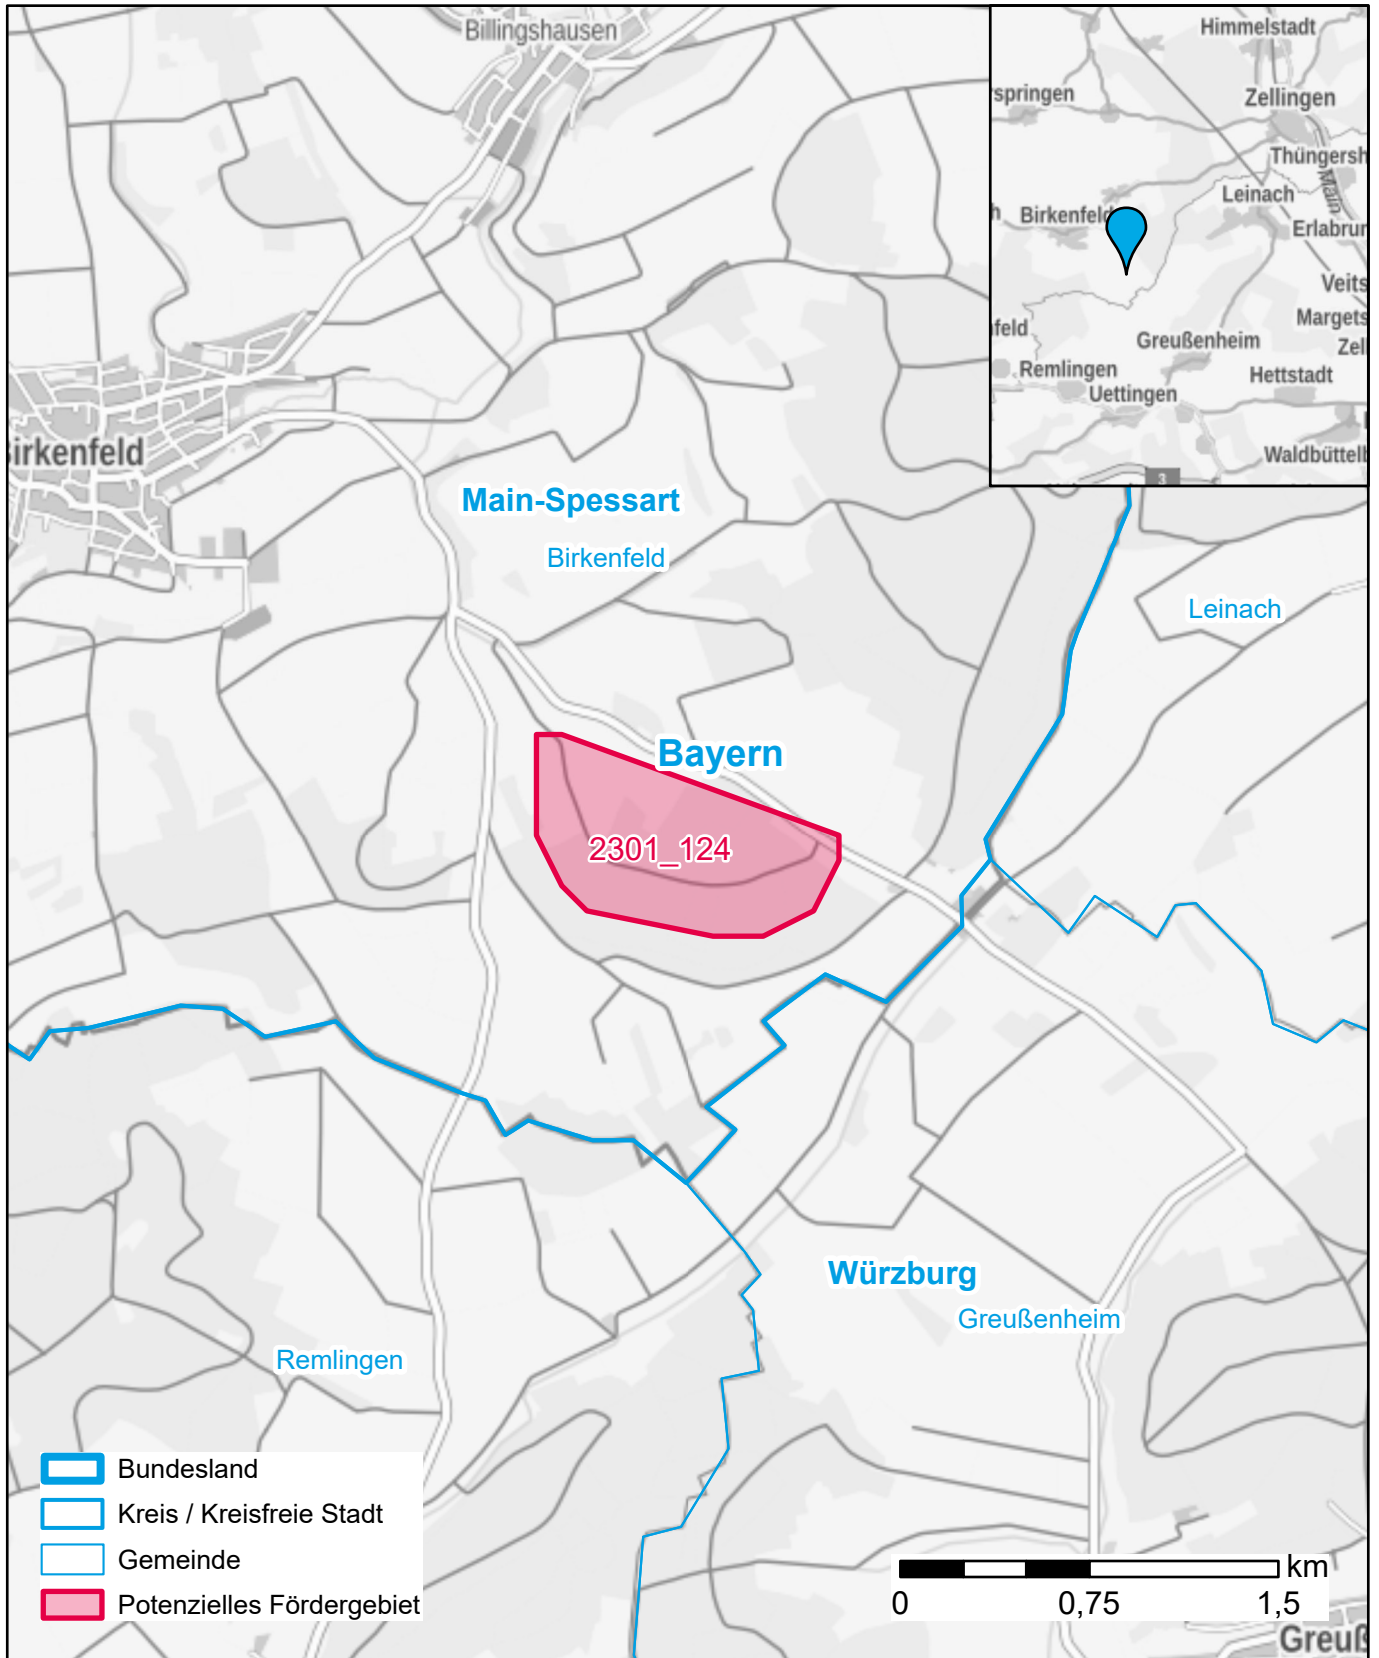

Markterkundungsverfahren zur Schließung weißer Flecken

Bayern, Landkreis Main-Spessart
Gebiets-ID: 2301_124

Darstellung: Planstand Januar 2023
Datenbasis: MIG Juli/August 2022
Hintergrundkarte: © GeoBasis-DE / BKG (2022)