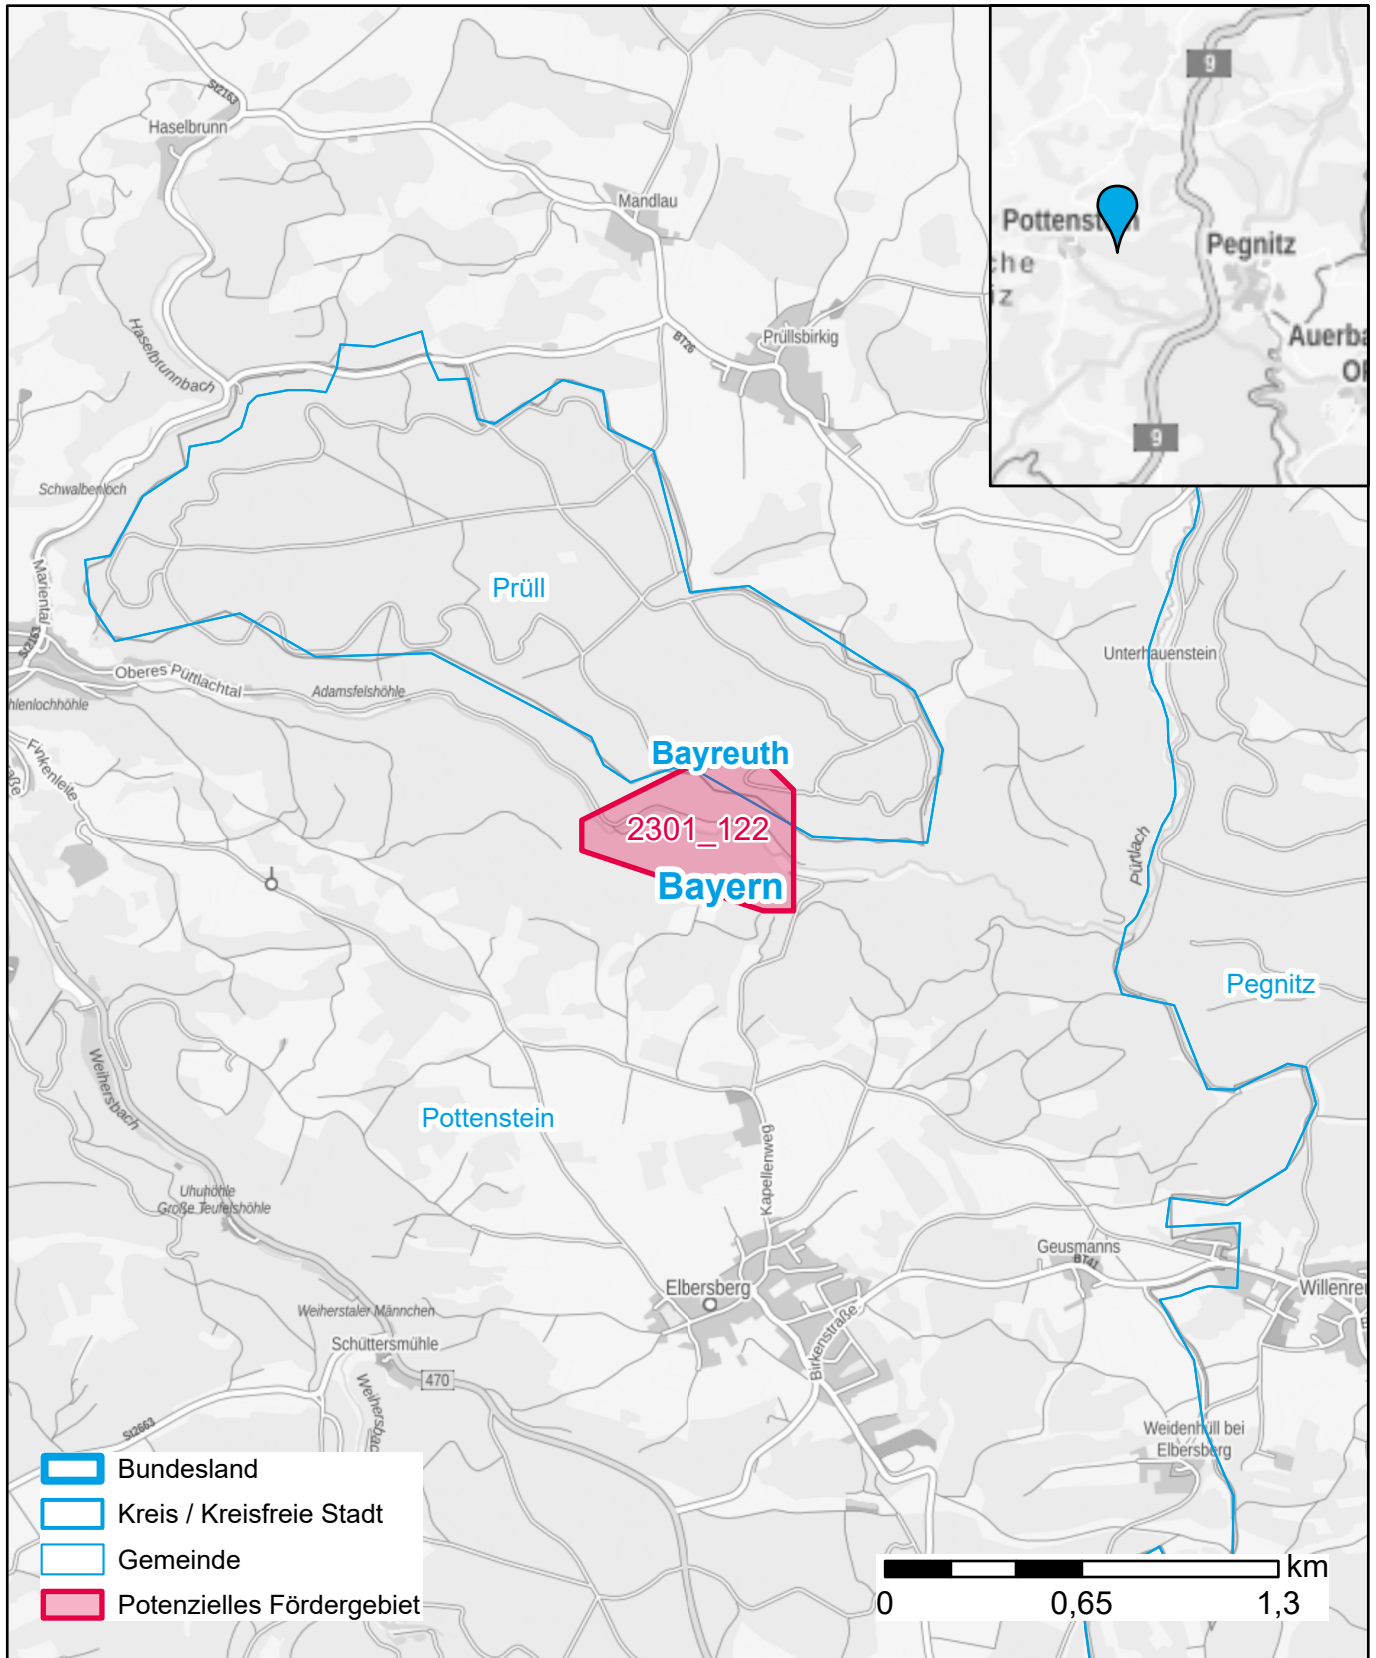

# Markterkundungsverfahren zur Schließung weißer Flecken

Bayern, Landkreis Bayreuth

Gebiets-ID: 2301\_122

Darstellung: Planstand Januar 2023

Datenbasis: MIG Juli/August 2022

Hintergrundkarte: © GeoBasis-DE / BKG (2022)