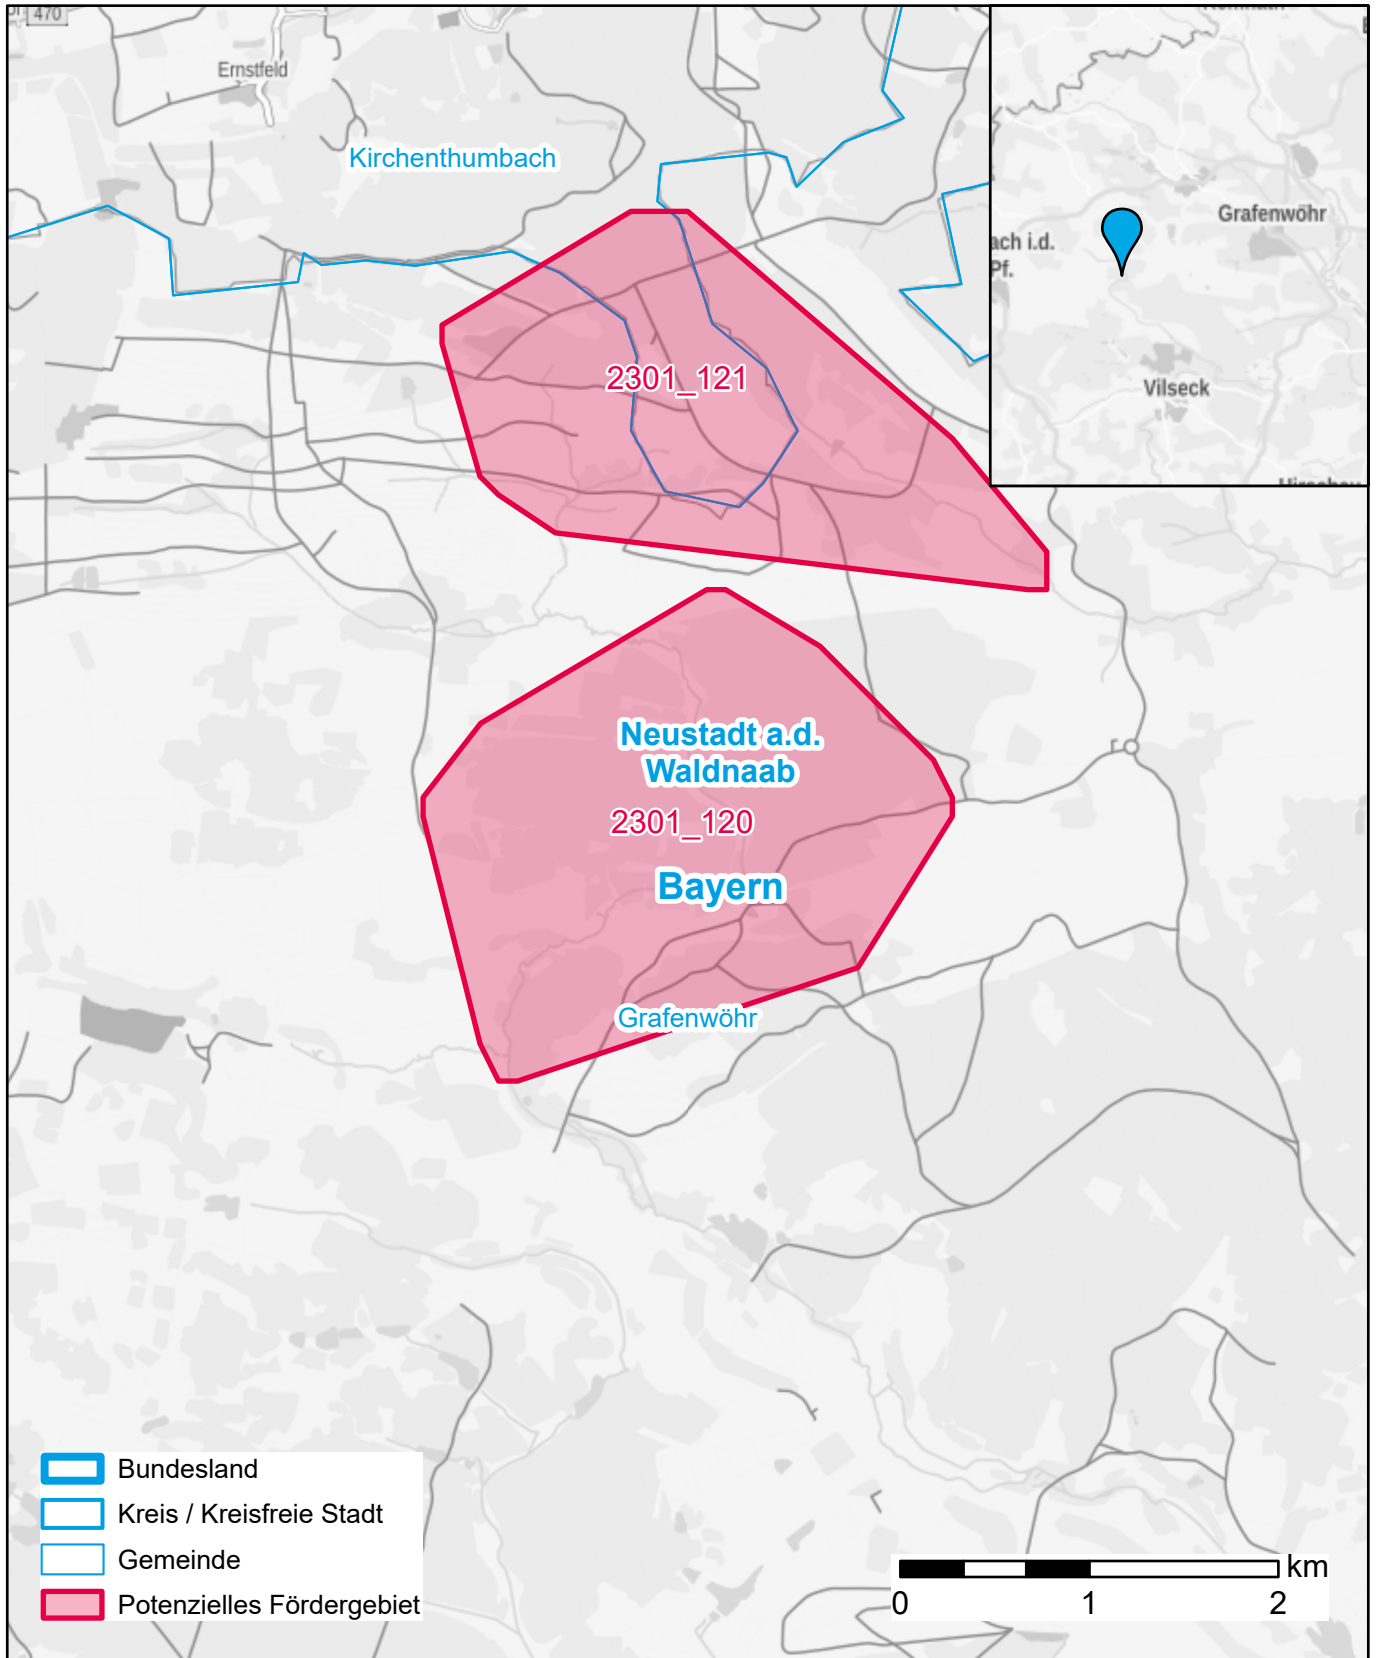

# Markterkundungsverfahren zur Schließung weißer Flecken

Bayern, Landkreis Neustadt a.d. Waldnaab  
Gebiets-ID: 2301\_120

Darstellung: Planstand Januar 2023  
Datenbasis: MIG Juli/August 2022  
Hintergrundkarte: © GeoBasis-DE / BKG (2022)