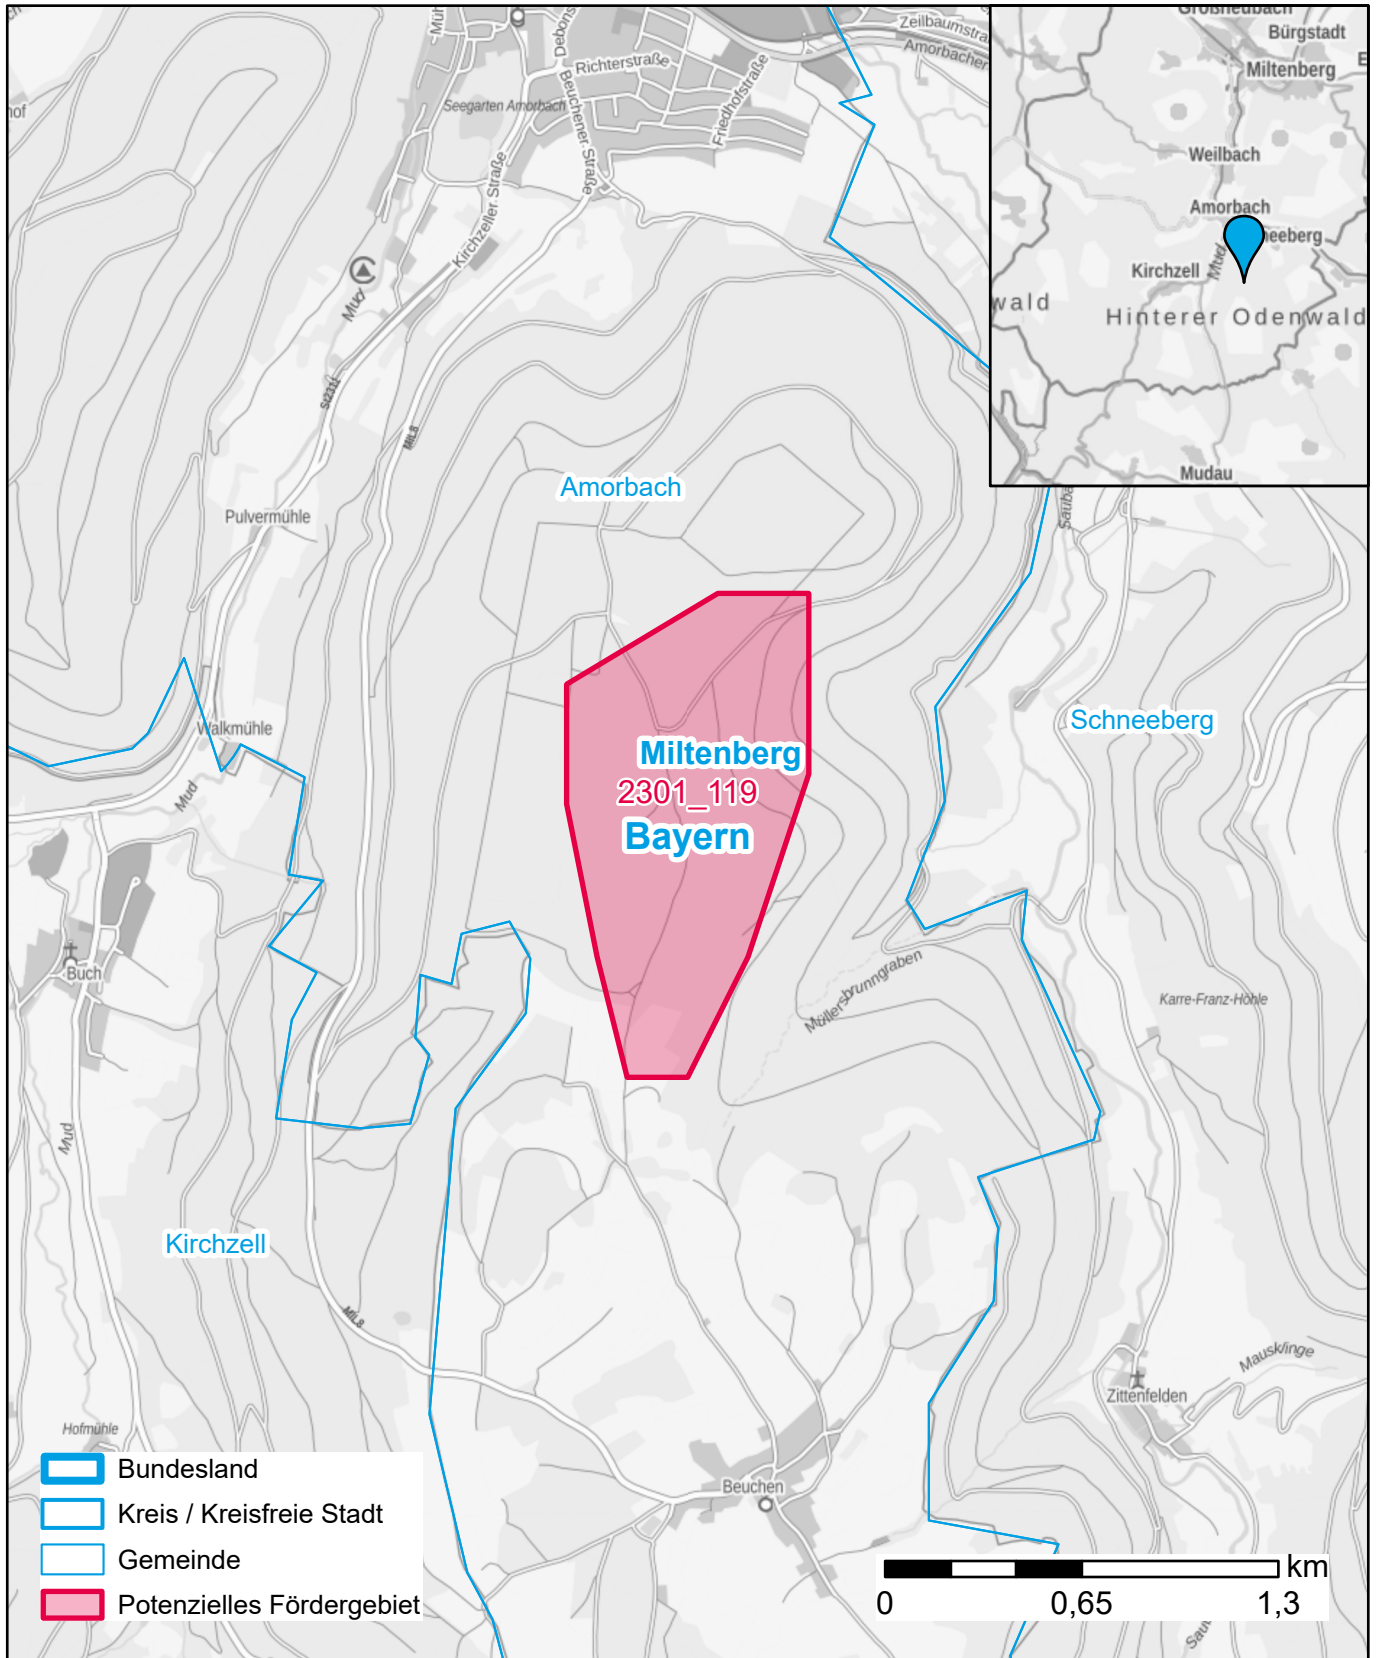

Markterkundungsverfahren zur Schließung weißer Flecken

Bayern, Landkreis Miltenberg

Gebiets-ID: 2301_119

Darstellung: Planstand Januar 2023

Datenbasis: MIG Juli/August 2022

Hintergrundkarte: © GeoBasis-DE / BKG (2022)