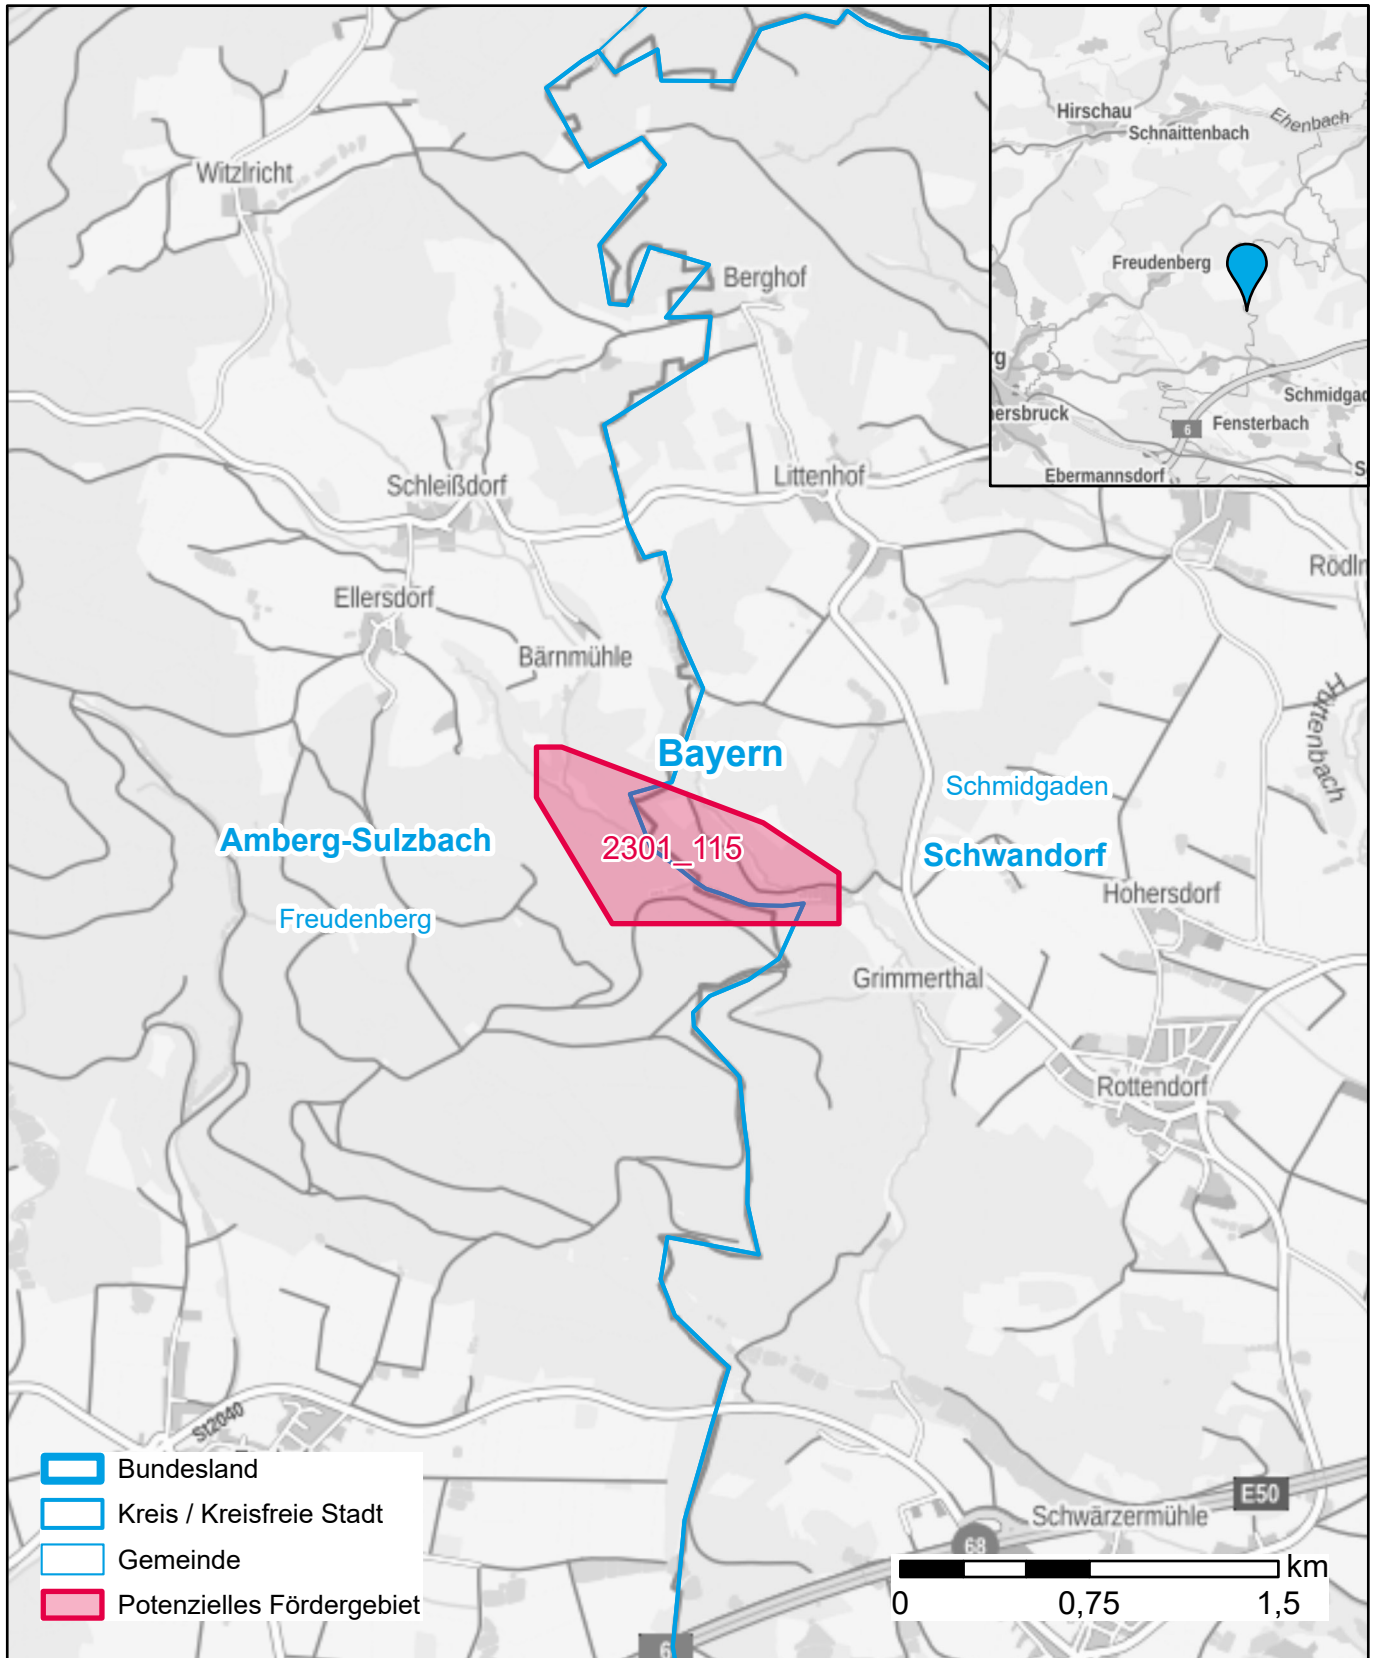

Markterkundungsverfahren zur Schließung weißer Flecken

Bayern, Landkreis Amberg-Regen, Landkreis Schwandorf
Gebiets-ID: 2301_115

Darstellung: Planstand Januar 2023
Datenbasis: MIG Juli/August 2022
Hintergrundkarte: © GeoBasis-DE / BKG (2022)