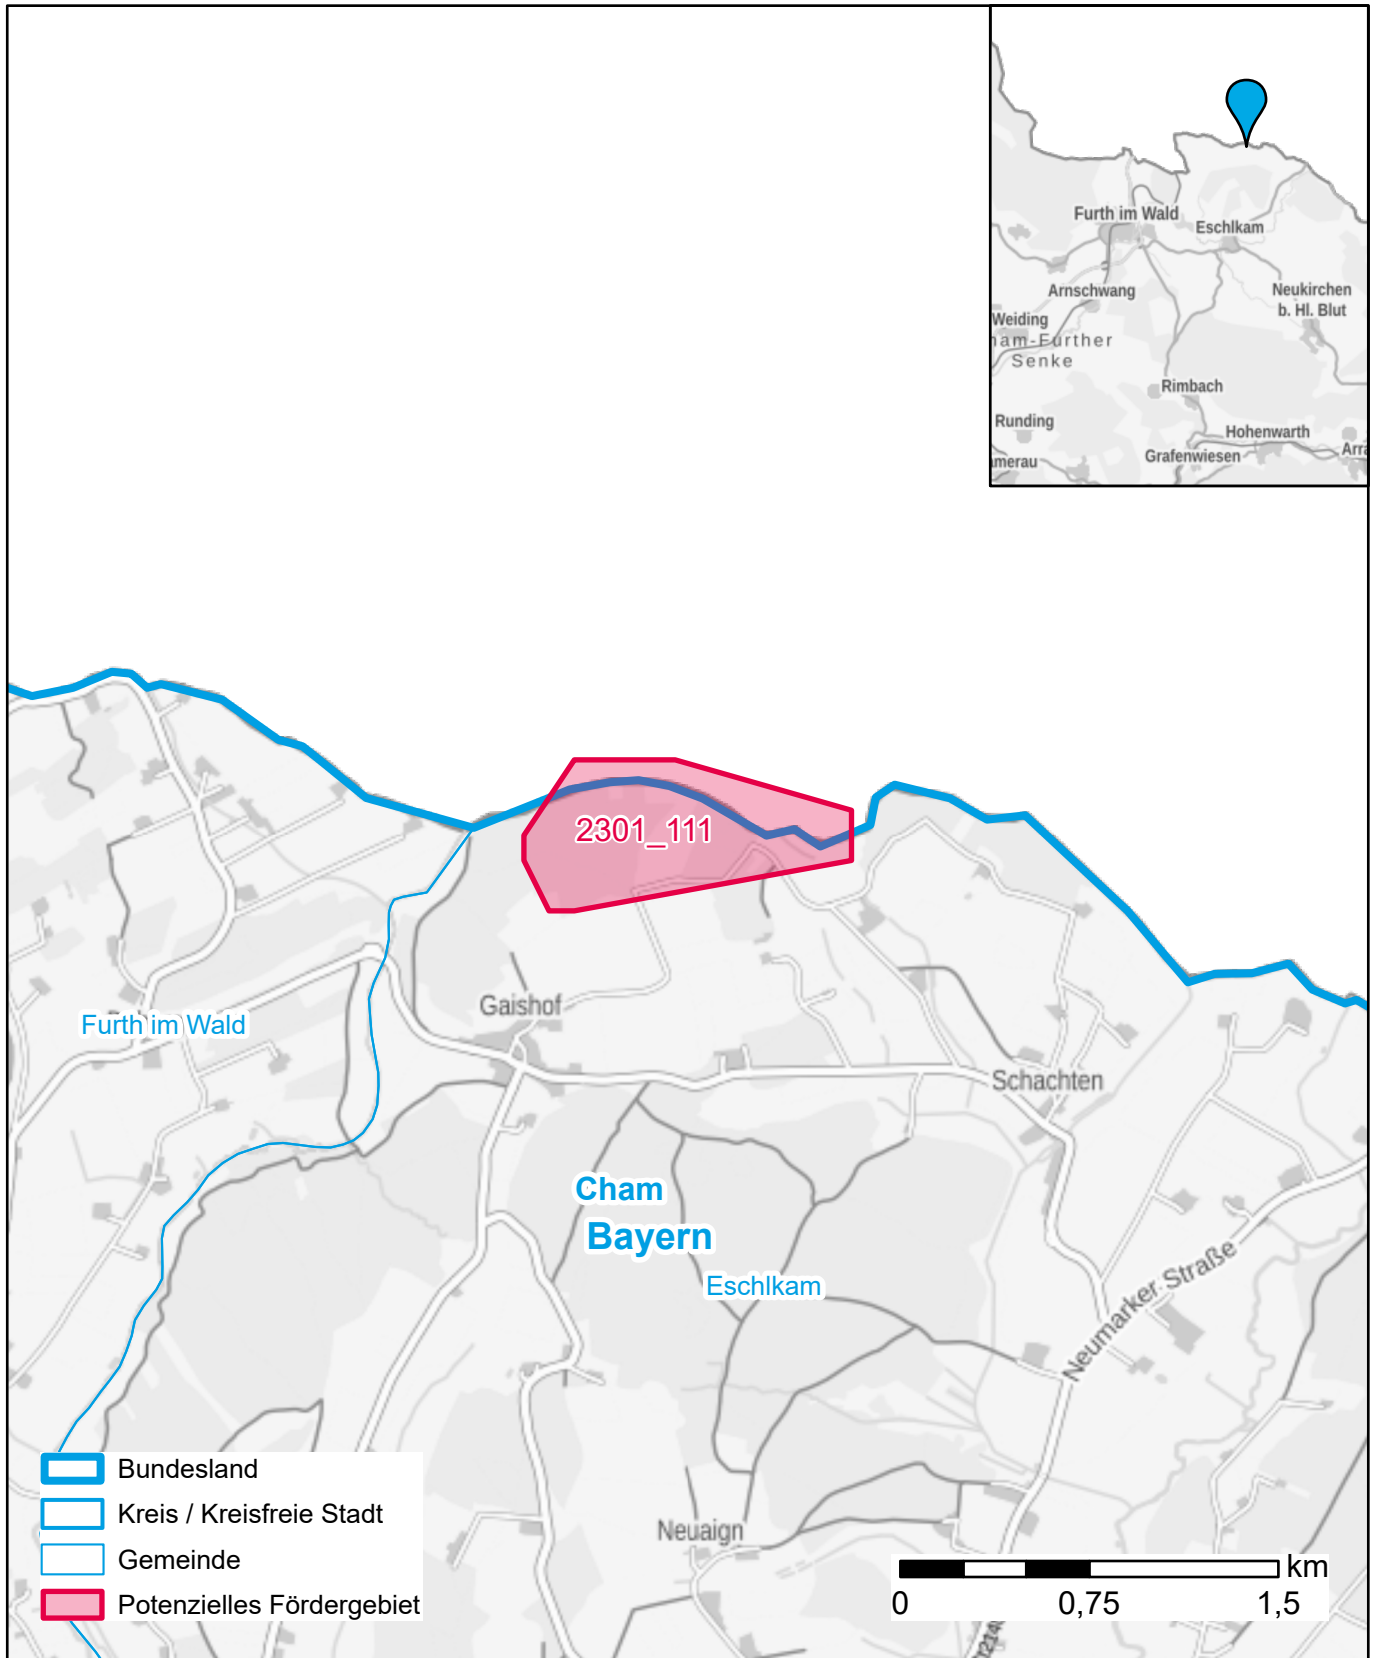

Markterkundungsverfahren zur Schließung weißer Flecken

Bayern, Landkreis Cham

Gebiets-ID: 2301_111

Darstellung: Planstand Januar 2023

Datenbasis: MIG Juli/August 2022

Hintergrundkarte: © GeoBasis-DE / BKG (2022)