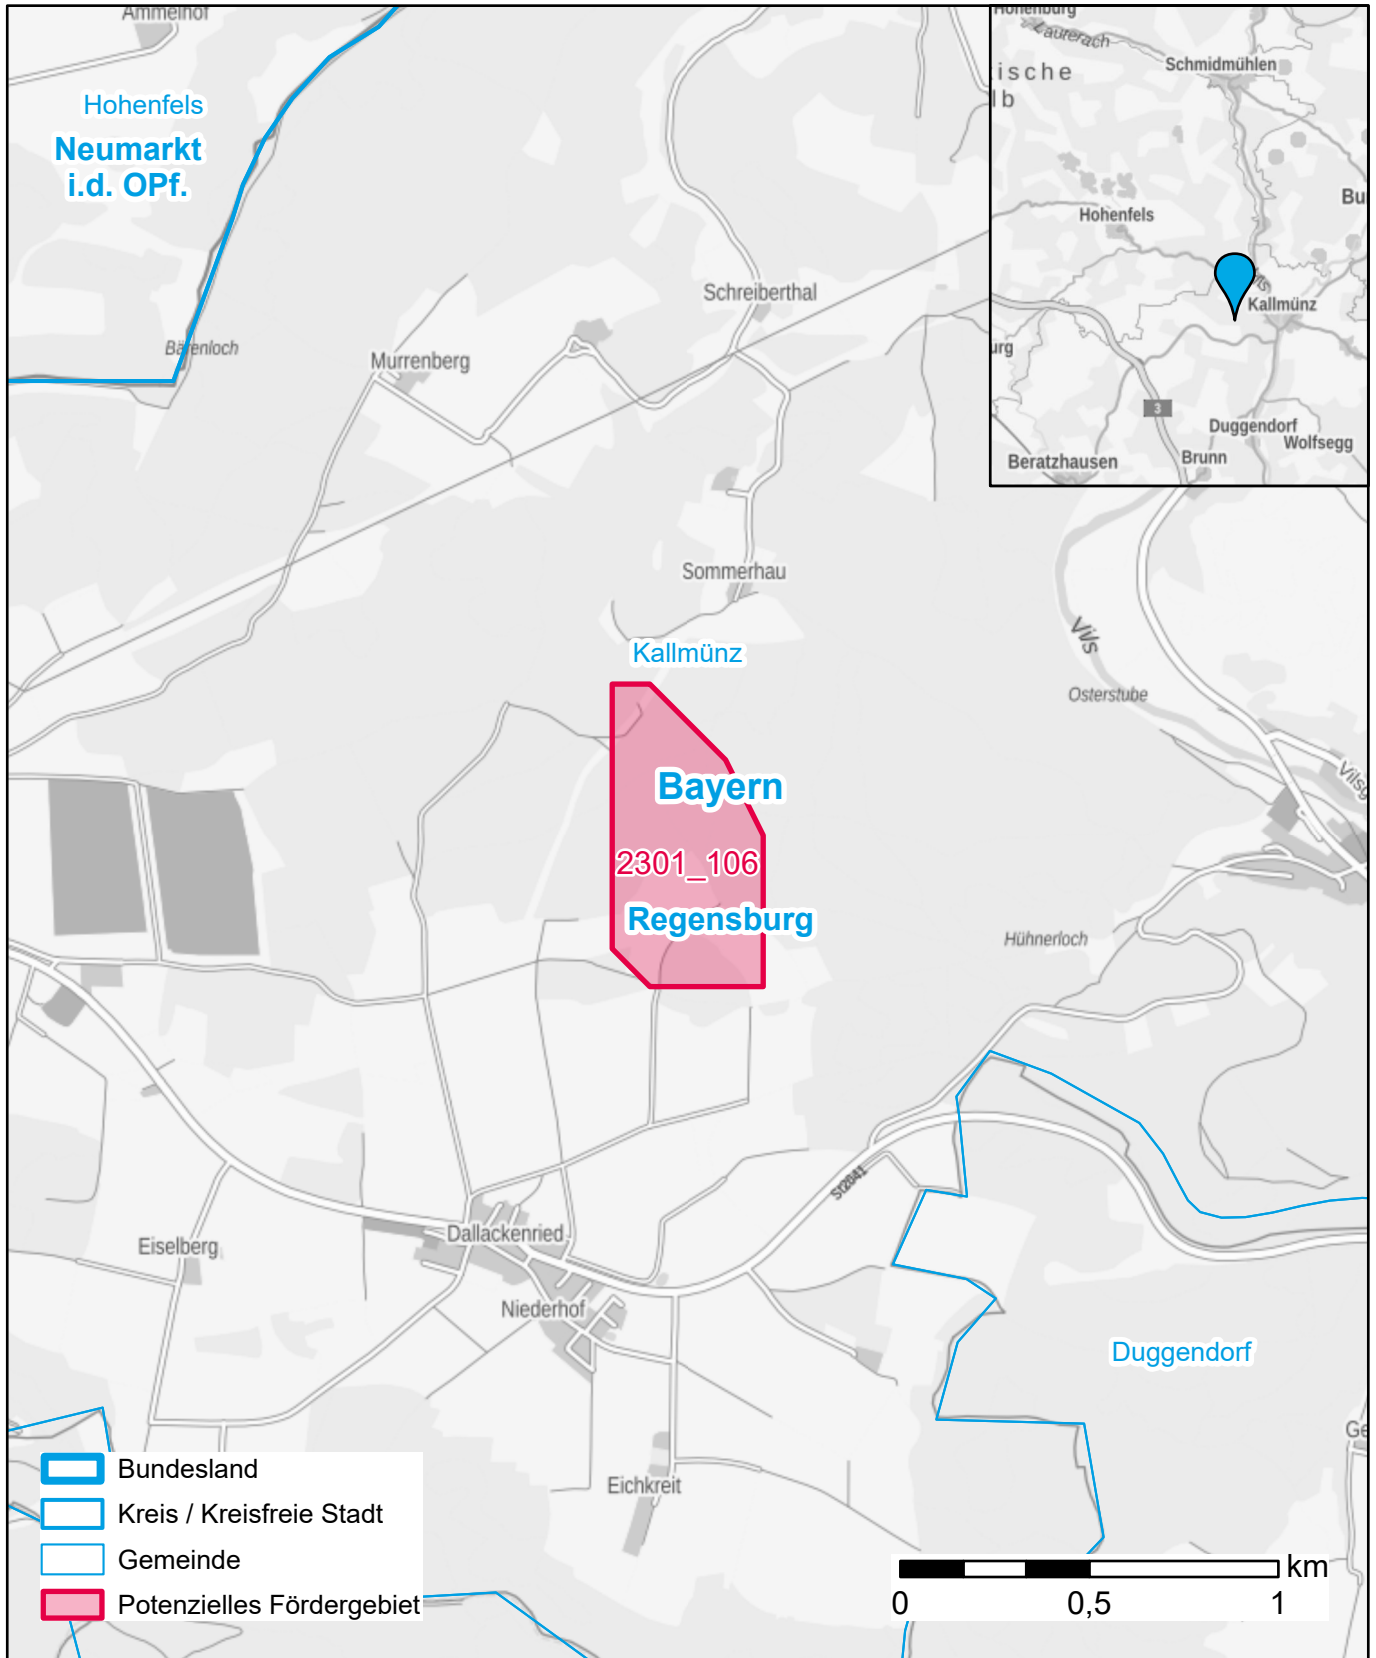

# Markterkundungsverfahren zur Schließung weißer Flecken

Bayern, Landkreis Regensburg

Gebiets-ID: 2301\_106

Darstellung: Planstand Januar 2023

Datenbasis: MIG Juli/August 2022

Hintergrundkarte: © GeoBasis-DE / BKG (2022)