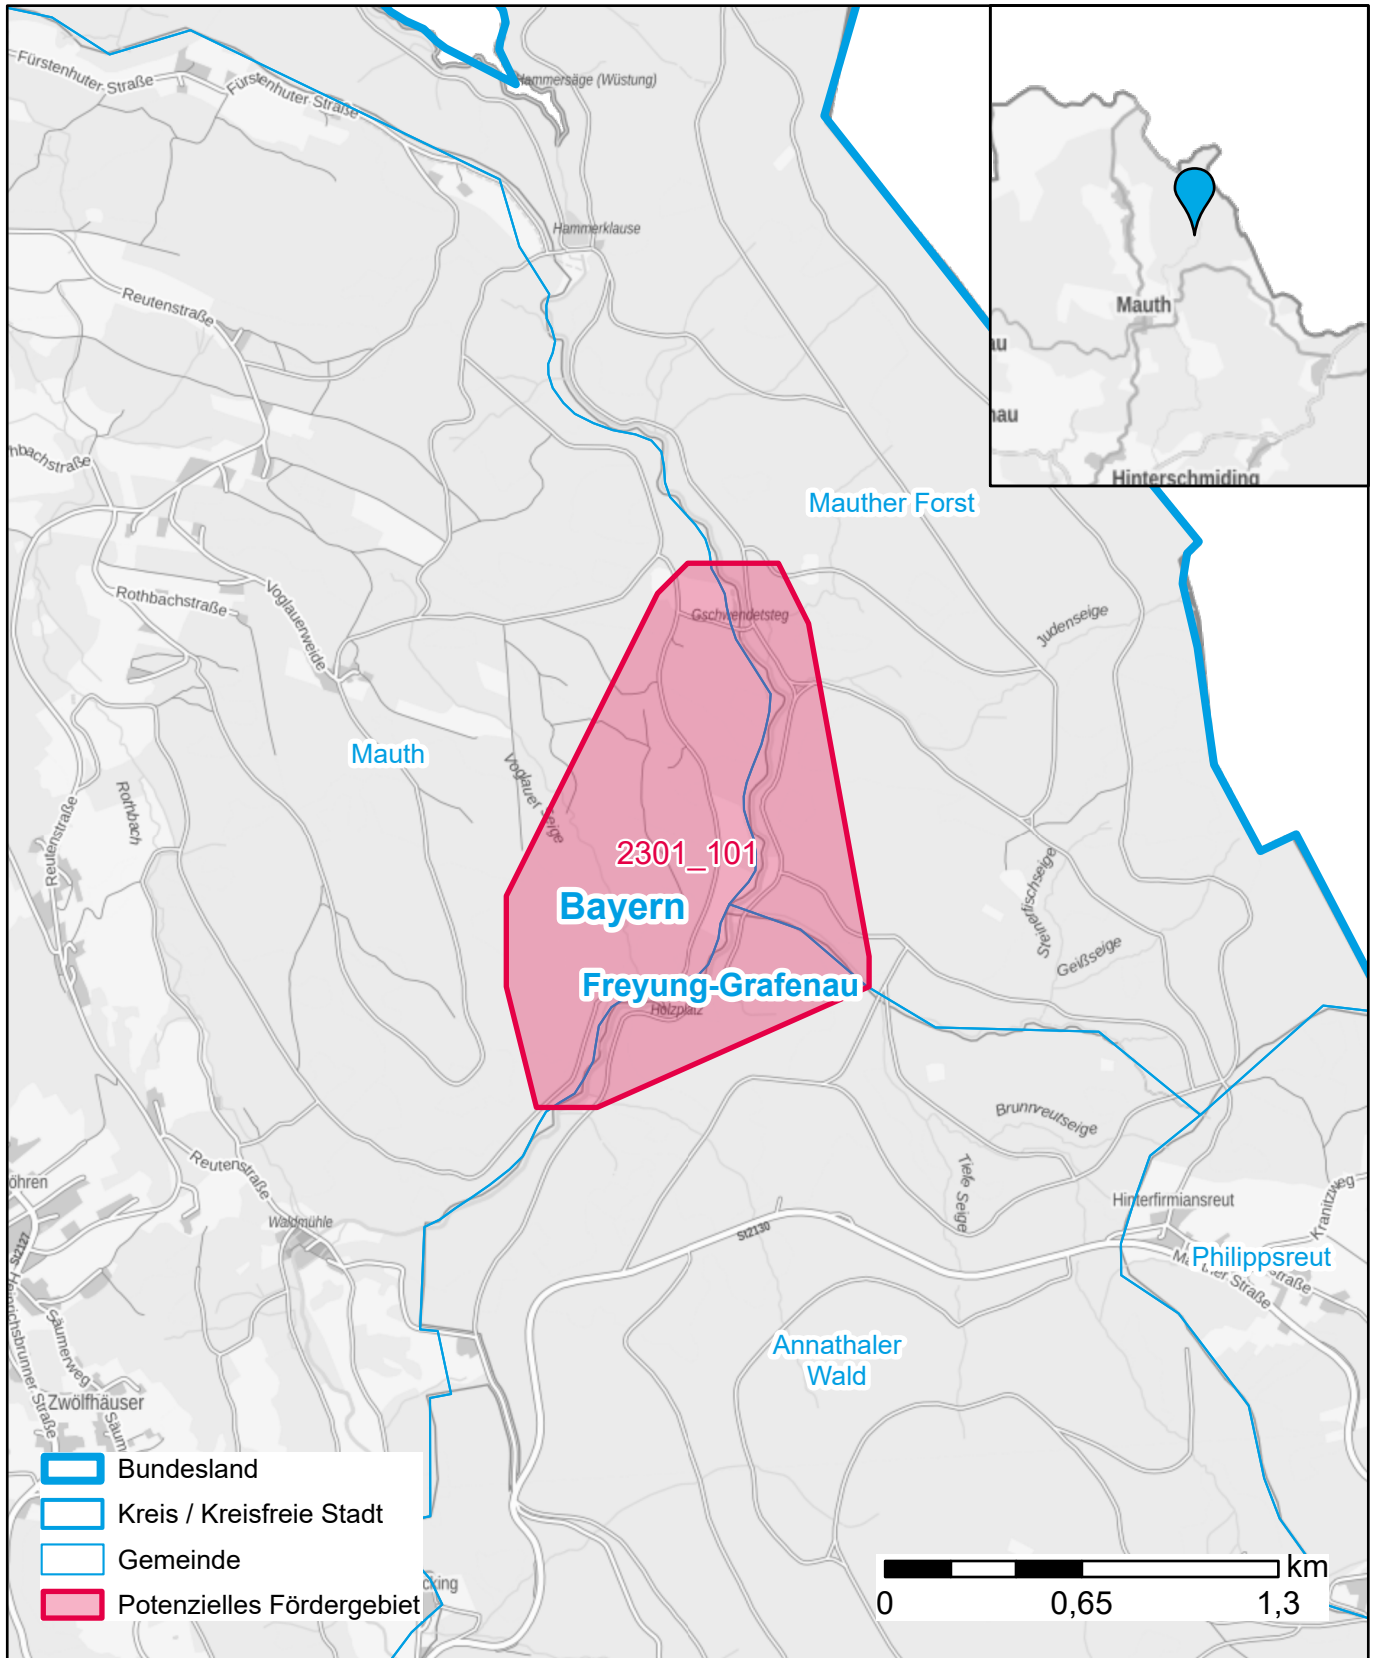

# Markterkundungsverfahren zur Schließung weißer Flecken

Bayern, Landkreis Freyung-Grafenau

Gebiets-ID: 2301\_101

Darstellung: Planstand Januar 2023

Datenbasis: MIG Juli/August 2022

Hintergrundkarte: © GeoBasis-DE / BKG (2022)