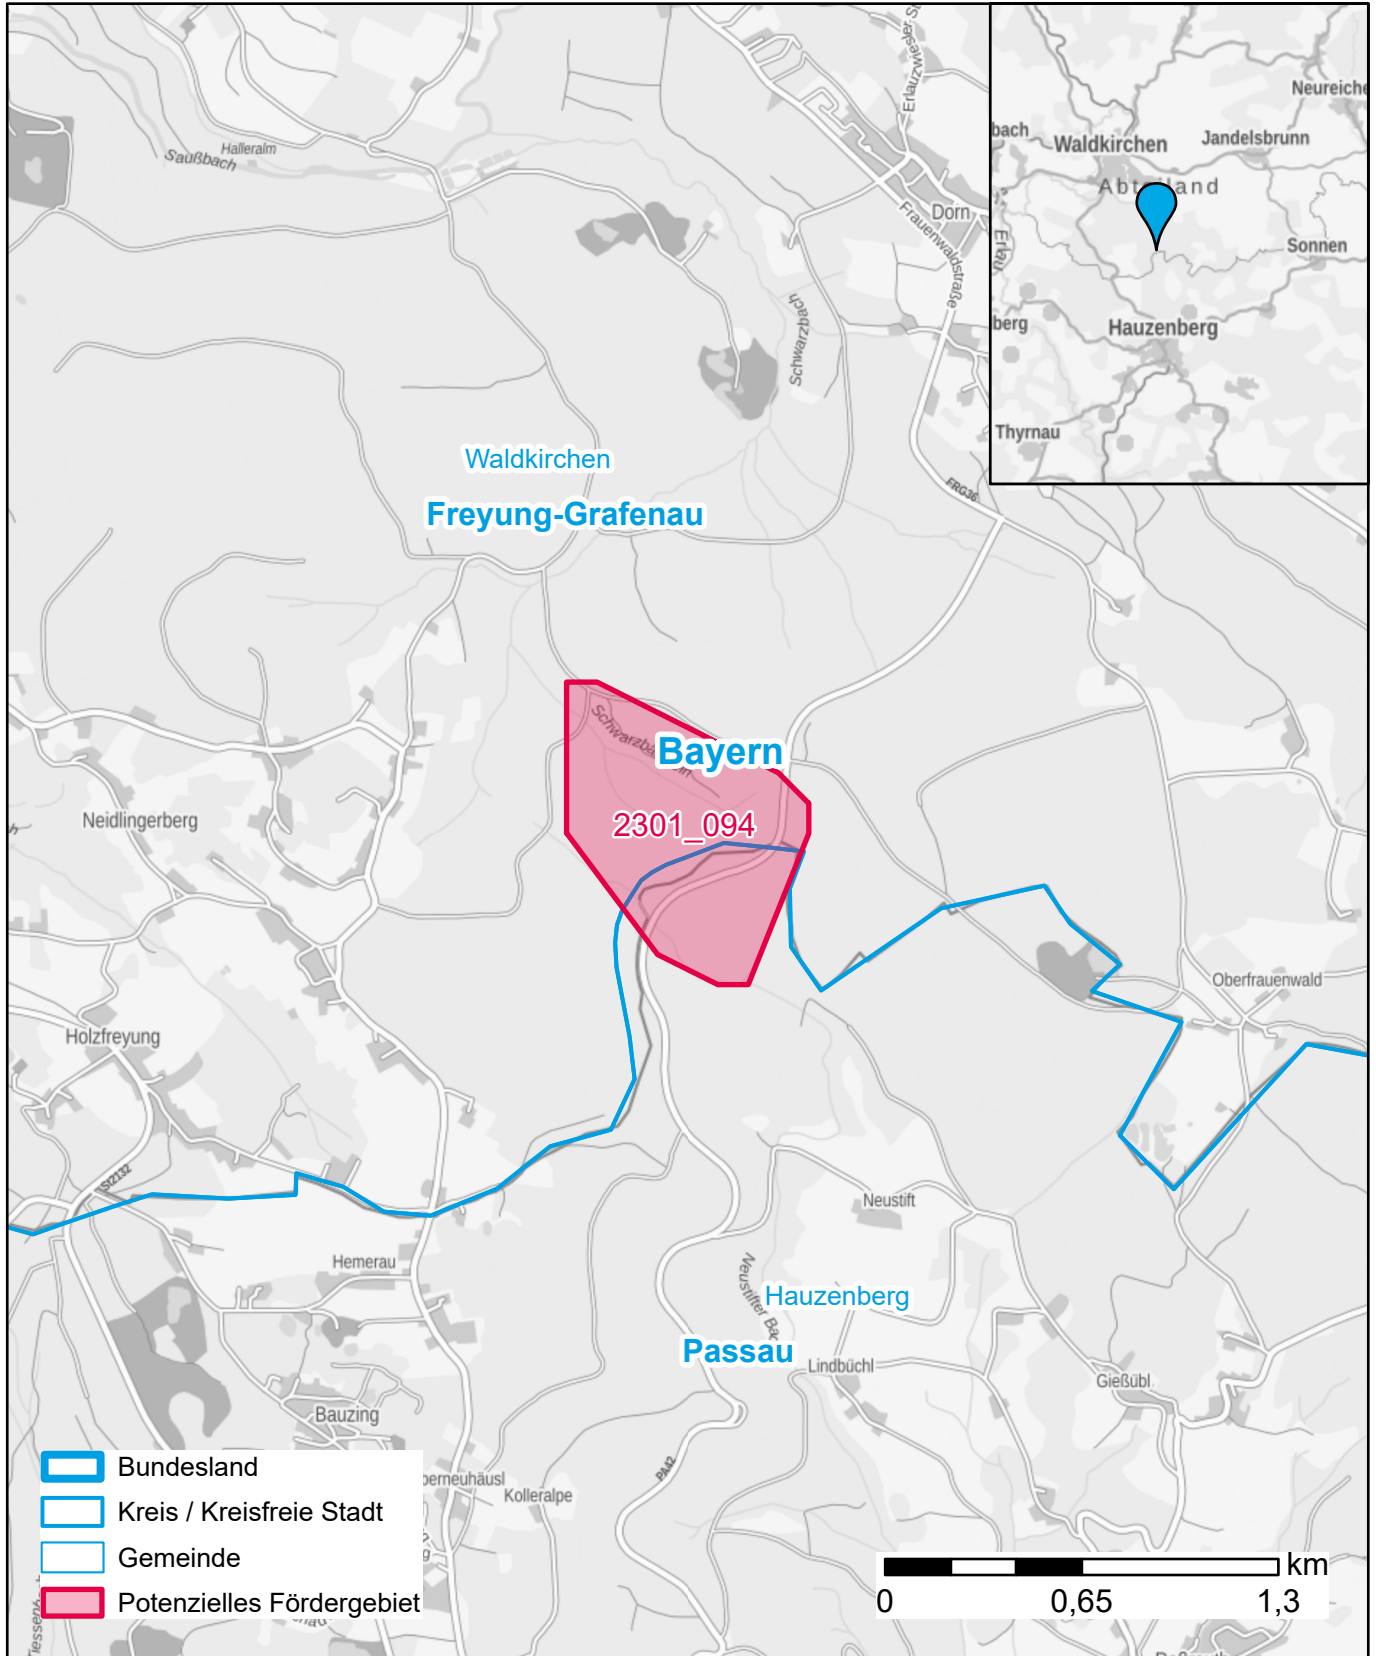

Markterkundungsverfahren zur Schließung weißer Flecken

Bayern, Landkreis Freyung-Grafenau, Landkreis Passau
Gebiets-ID: 2301_094

Darstellung: Planstand Januar 2023
Datenbasis: MIG Juli/August 2022
Hintergrundkarte: © GeoBasis-DE / BKG (2022)