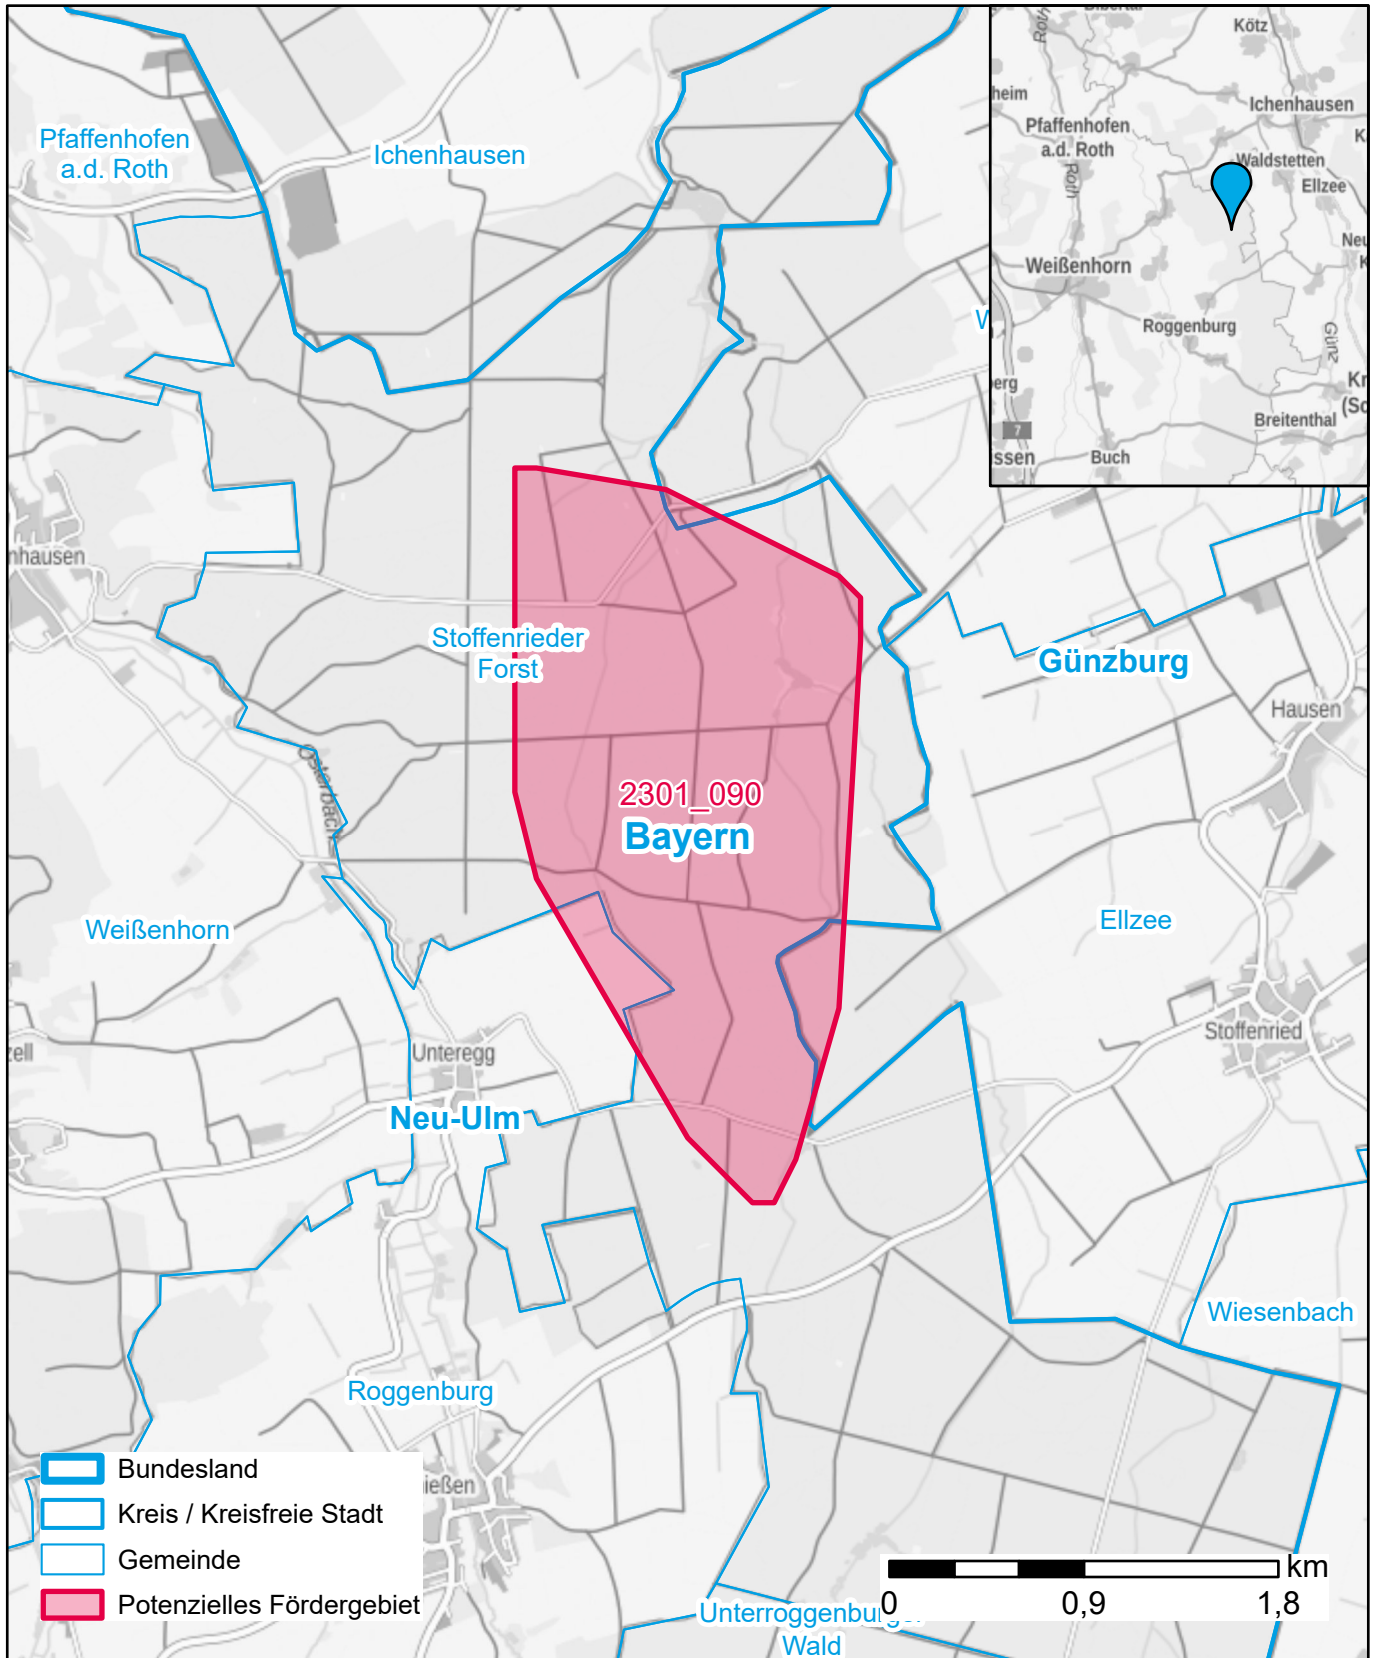

Markterkundungsverfahren zur Schließung weißer Flecken

Bayern, Landkreis Günzburg, Landkreis Neu-Ulm
Gebiets-ID: 2301_090

Darstellung: Planstand Januar 2023
Datenbasis: MIG Juli/August 2022
Hintergrundkarte: © GeoBasis-DE / BKG (2022)