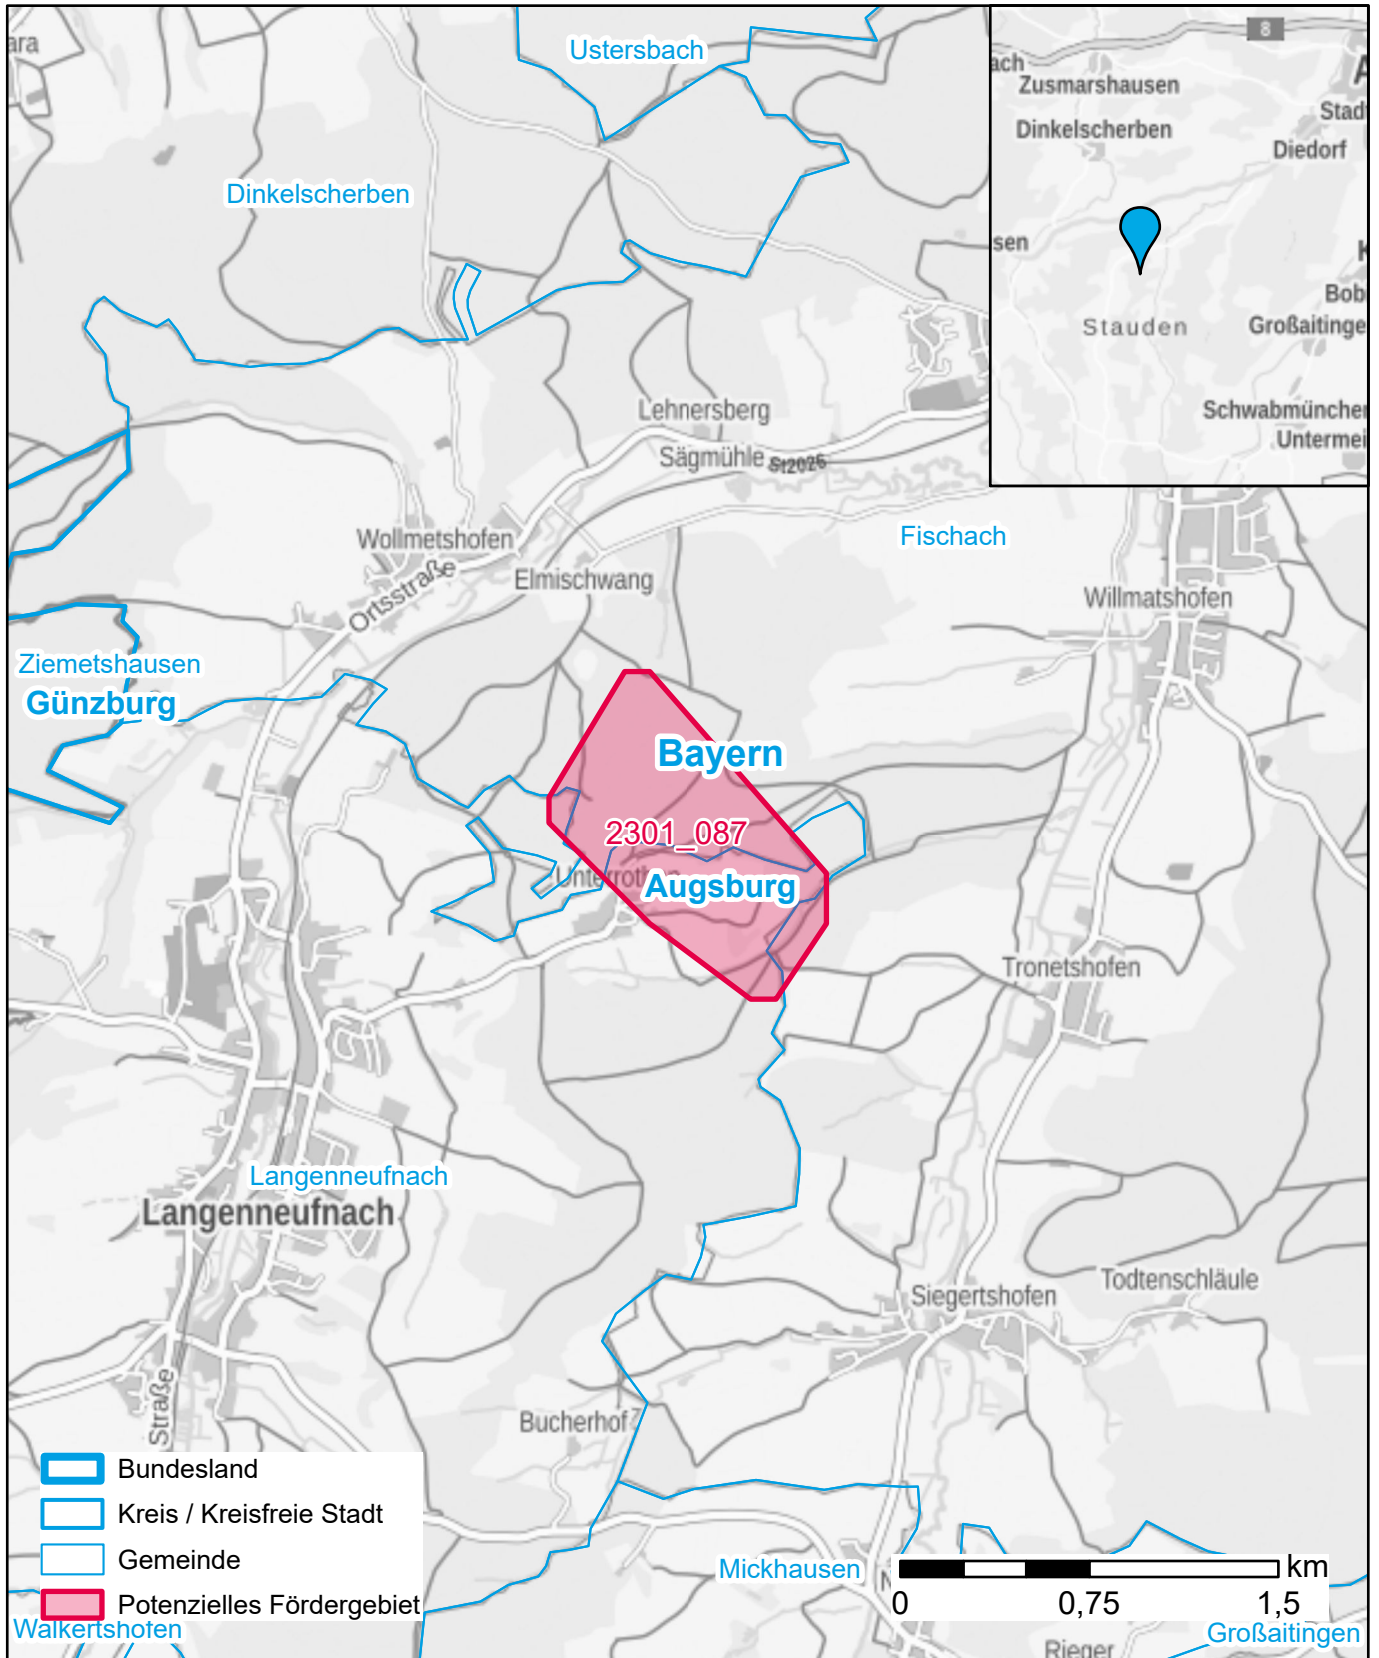

# Markterkundungsverfahren zur Schließung weißer Flecken

Bayern, Landkreis Augsburg  
Gebiets-ID: 2301\_087

Darstellung: Planstand Januar 2023  
Datenbasis: MIG Juli/August 2022  
Hintergrundkarte: © GeoBasis-DE / BKG (2022)