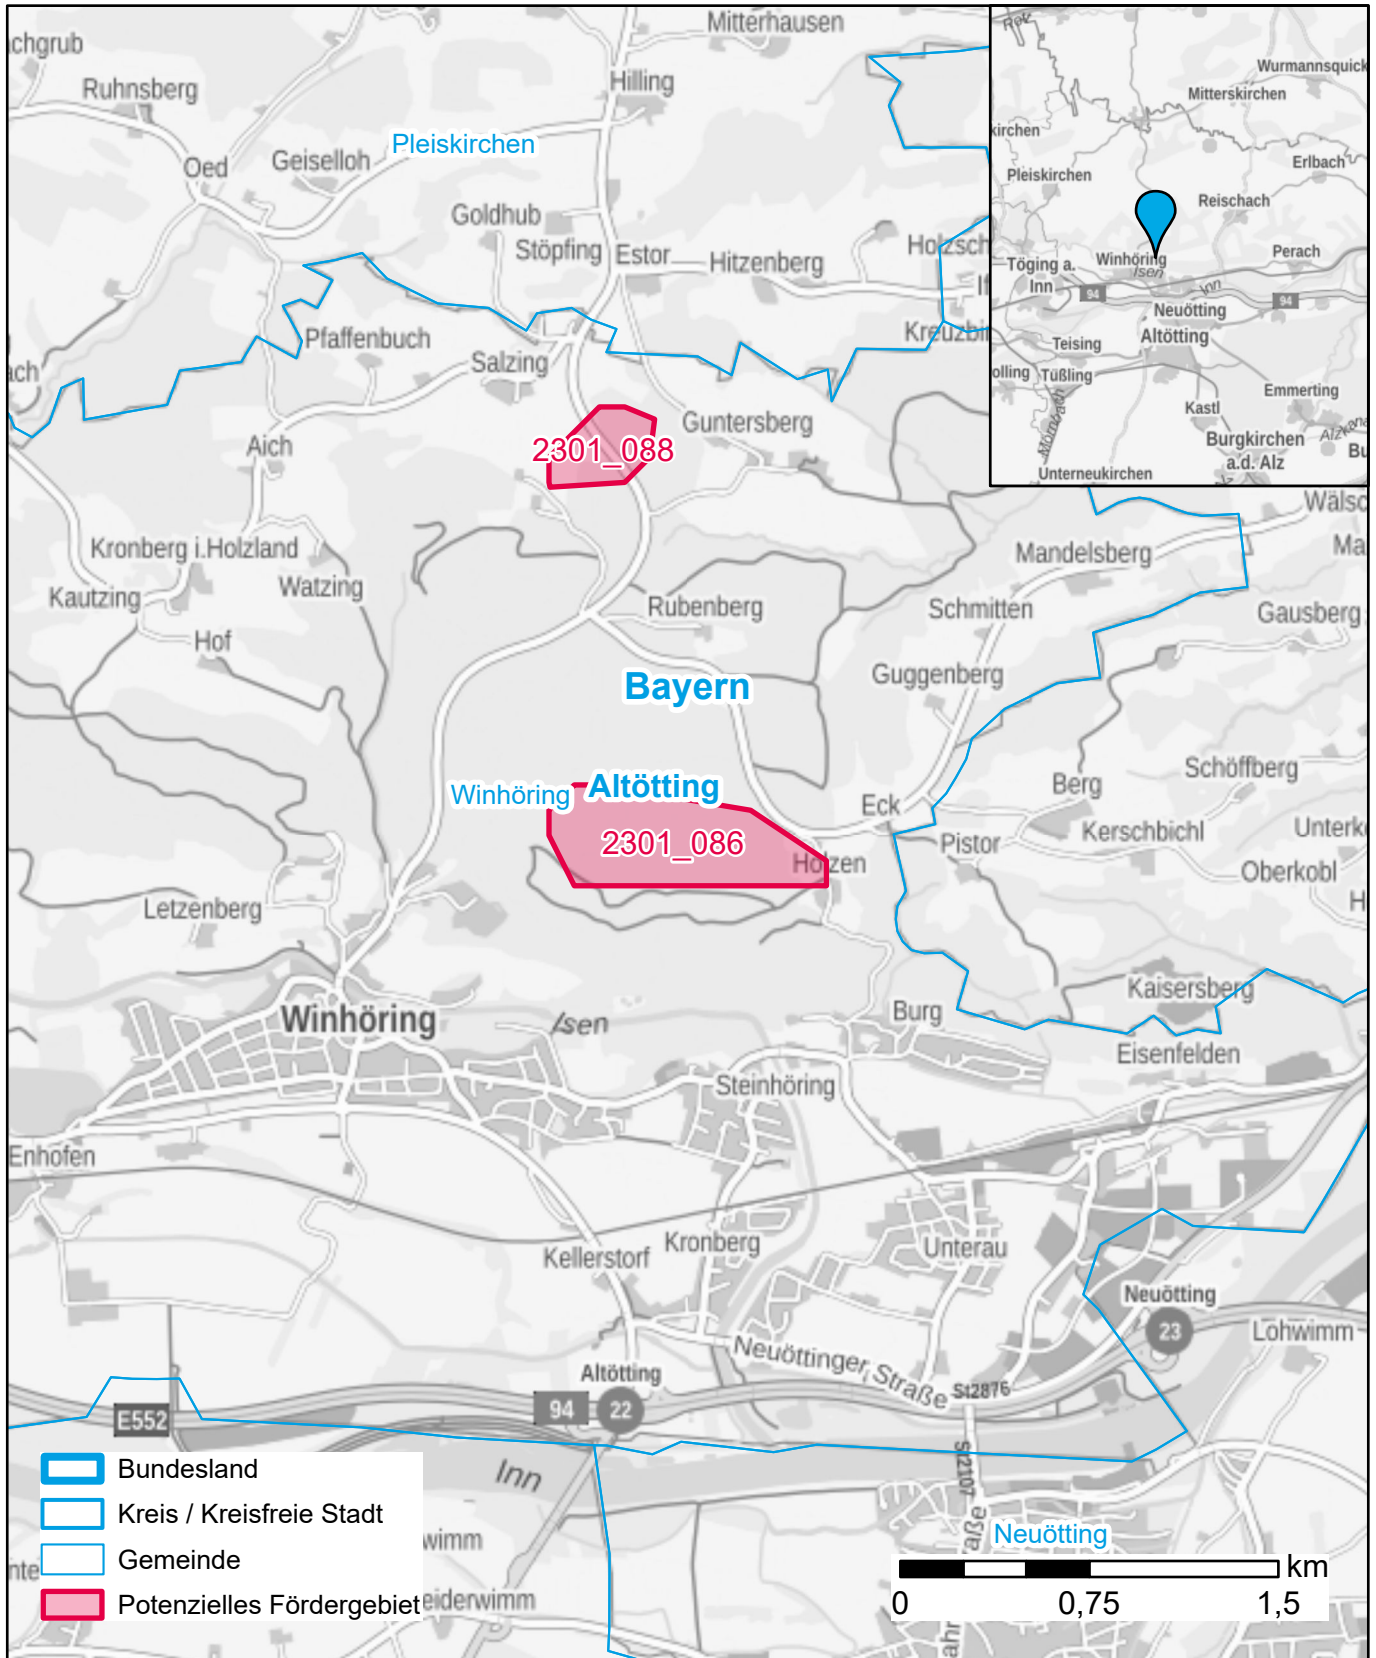

# Markterkundungsverfahren zur Schließung weißer Flecken

Bayern, Landkreis Altötting

Gebiets-ID: 2301\_086

Darstellung: Planstand Januar 2023

Datenbasis: MIG Juli/August 2022

Hintergrundkarte: © GeoBasis-DE / BKG (2022)