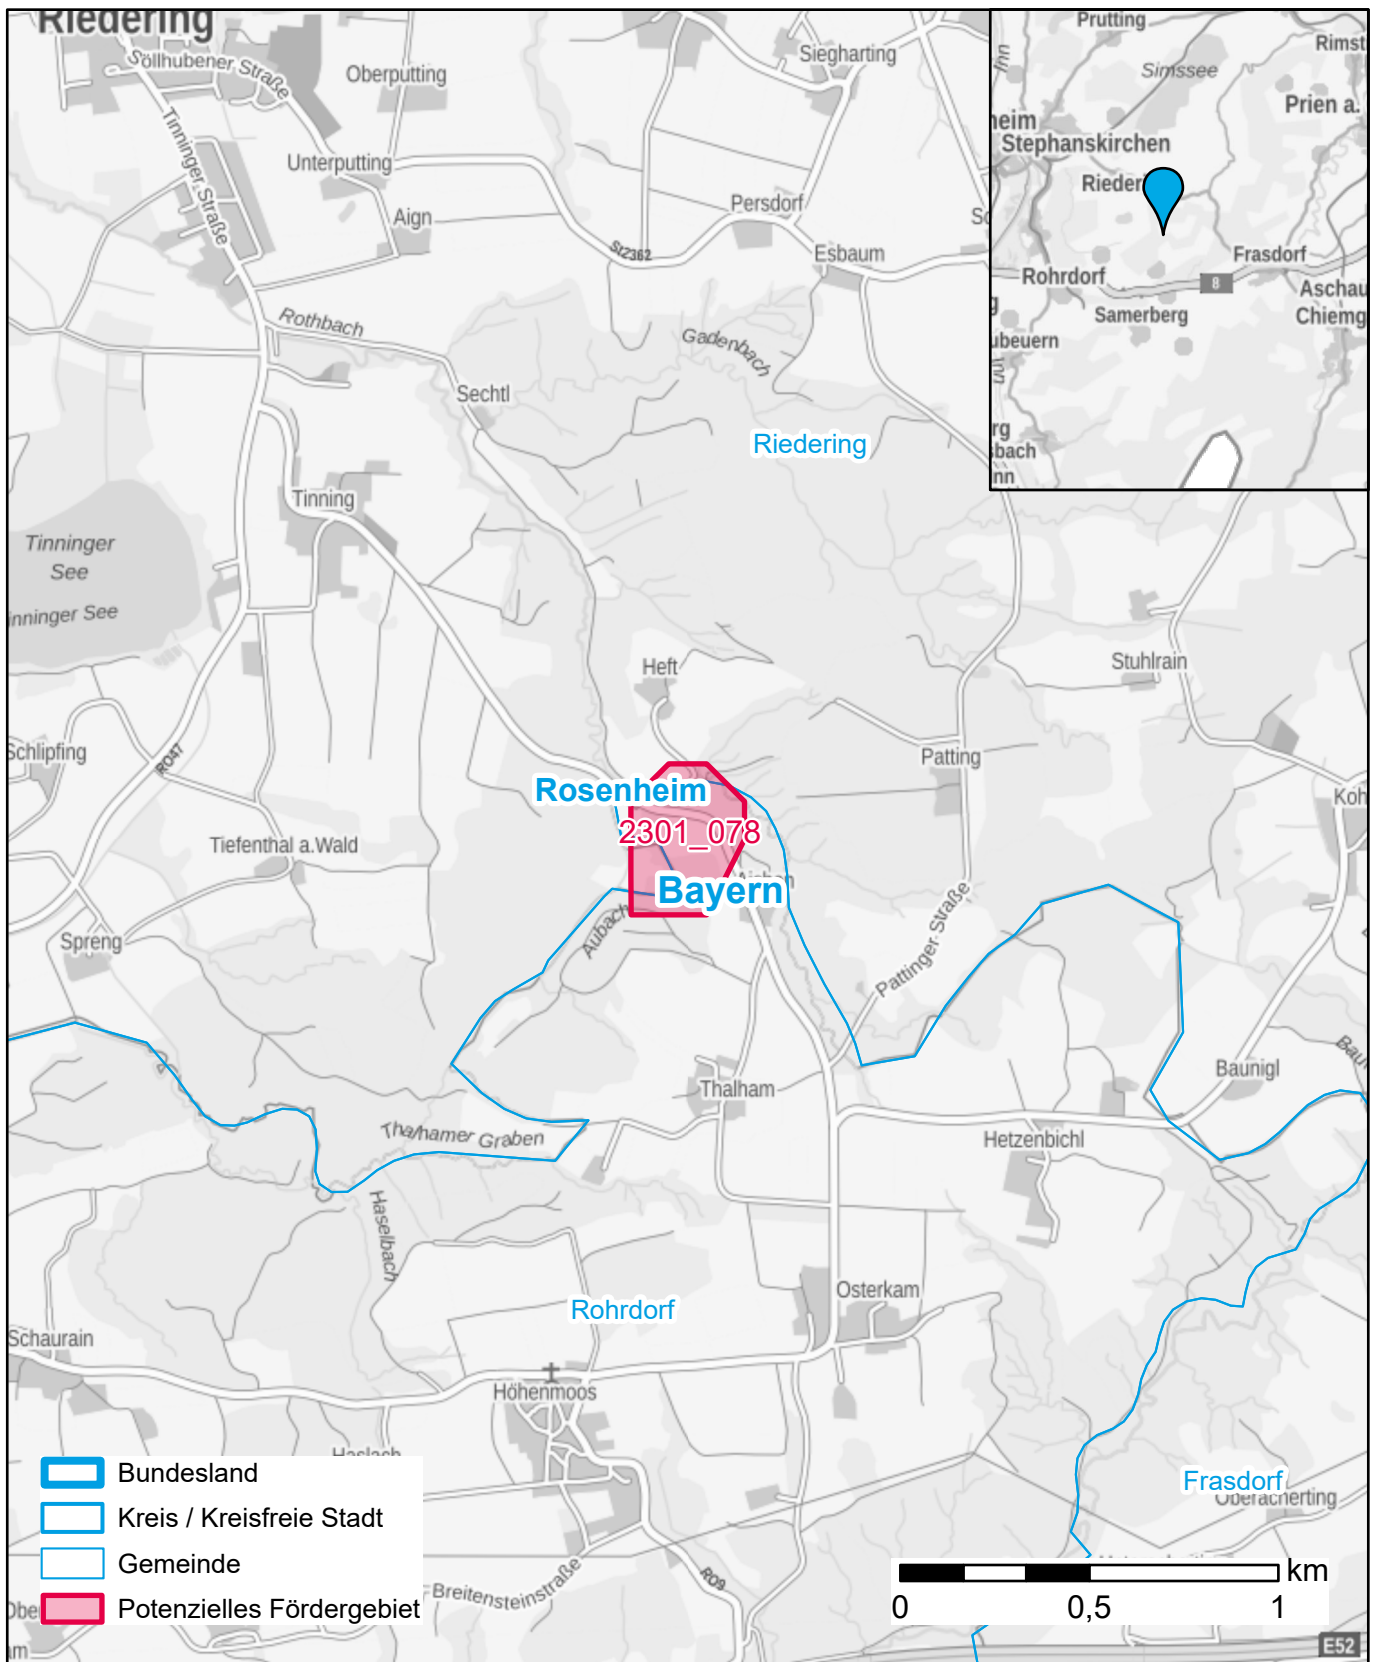

Markterkundungsverfahren zur Schließung weißer Flecken

Bayern, Landkreis Rosenheim

Gebiets-ID: 2301_078

Darstellung: Planstand Januar 2023

Datenbasis: MIG Juli/August 2022

Hintergrundkarte: © GeoBasis-DE / BKG (2022)