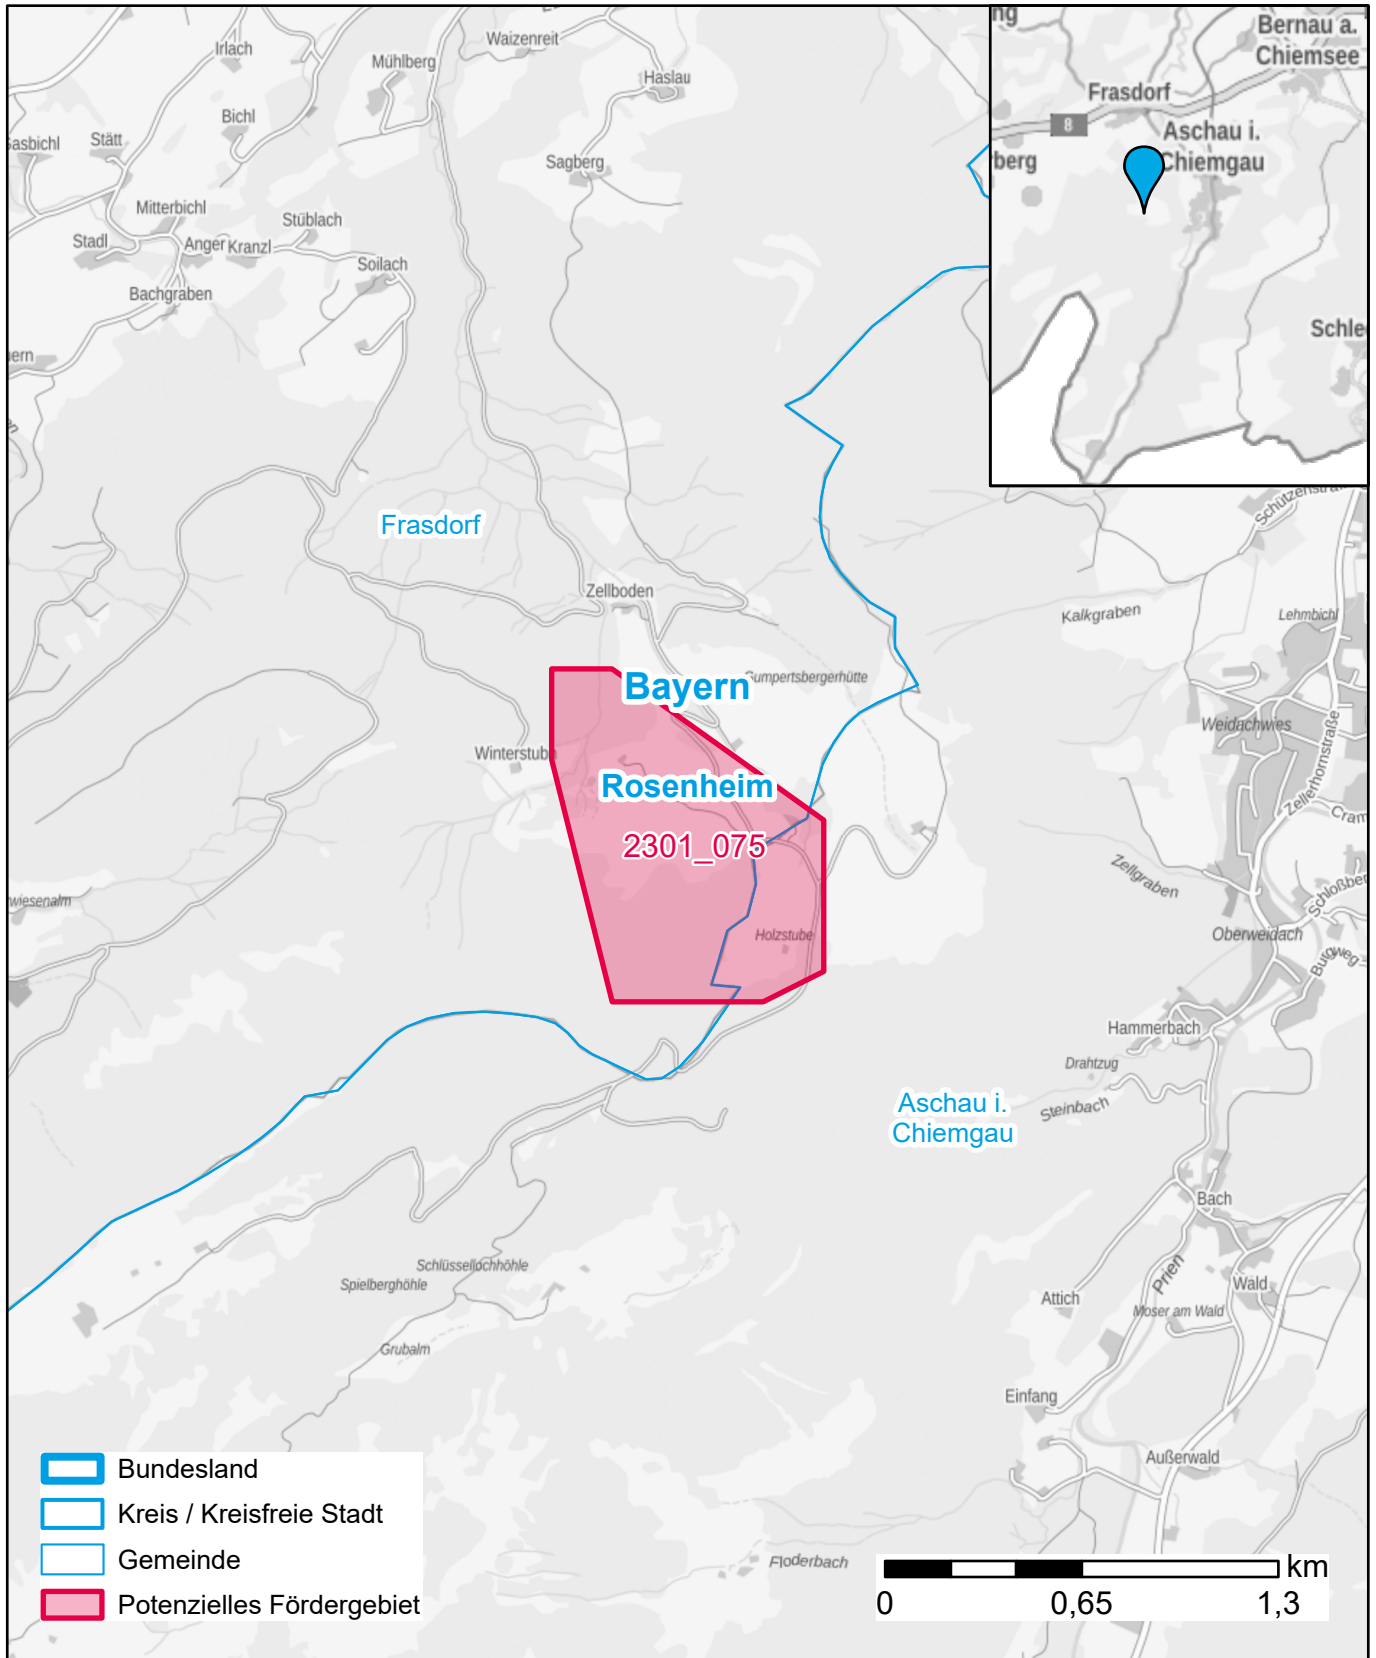

Markterkundungsverfahren zur Schließung weißer Flecken

Bayern, Landkreis Rosenheim

Gebiets-ID: 2301_075

Darstellung: Planstand Januar 2023

Datenbasis: MIG Juli/August 2022

Hintergrundkarte: © GeoBasis-DE / BKG (2022)