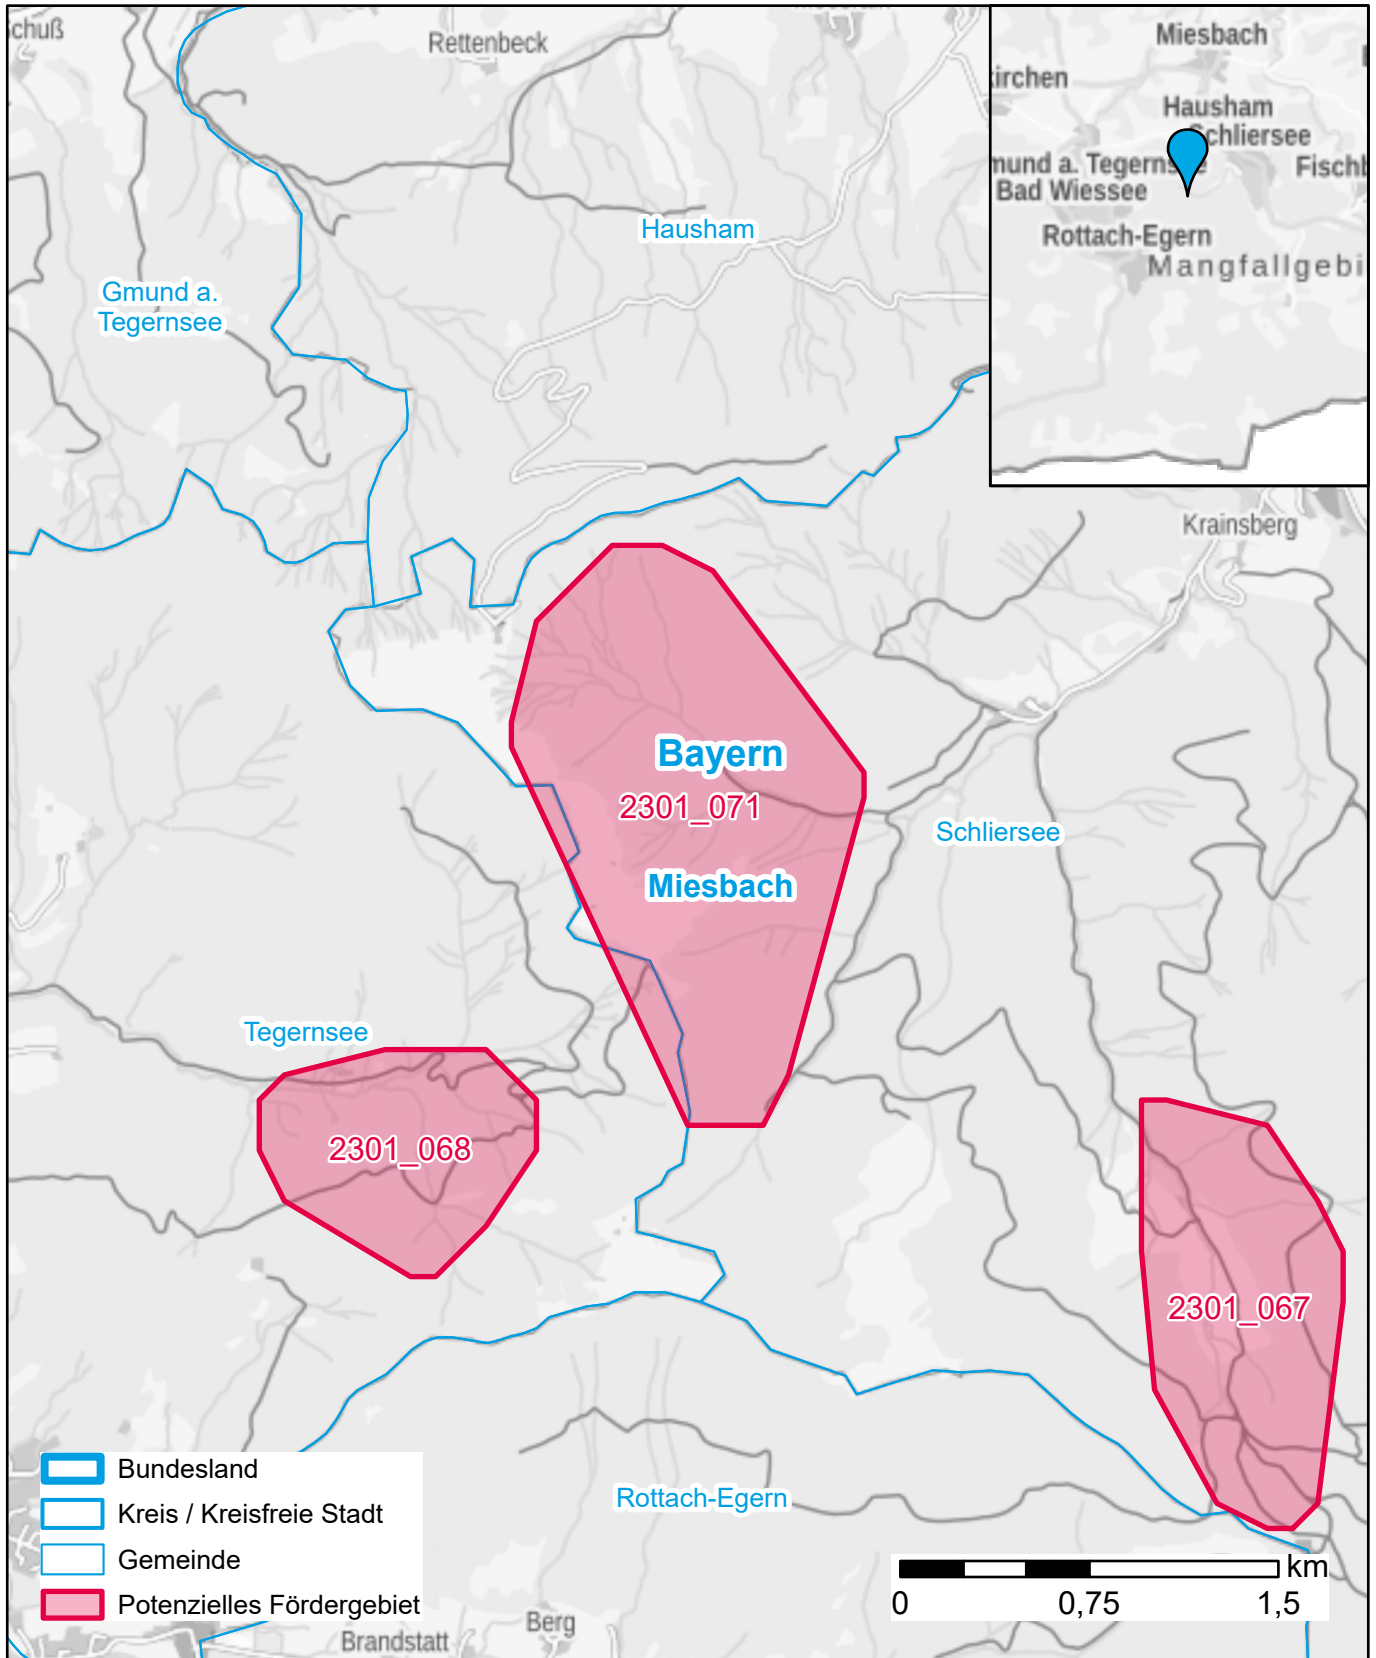

# Markterkundungsverfahren zur Schließung weißer Flecken

Bayern, Landkreis Miesbach  
Gebiets-ID: 2301\_071

Darstellung: Planstand Januar 2023  
Datenbasis: MIG Juli/August 2022  
Hintergrundkarte: © GeoBasis-DE / BKG (2022)