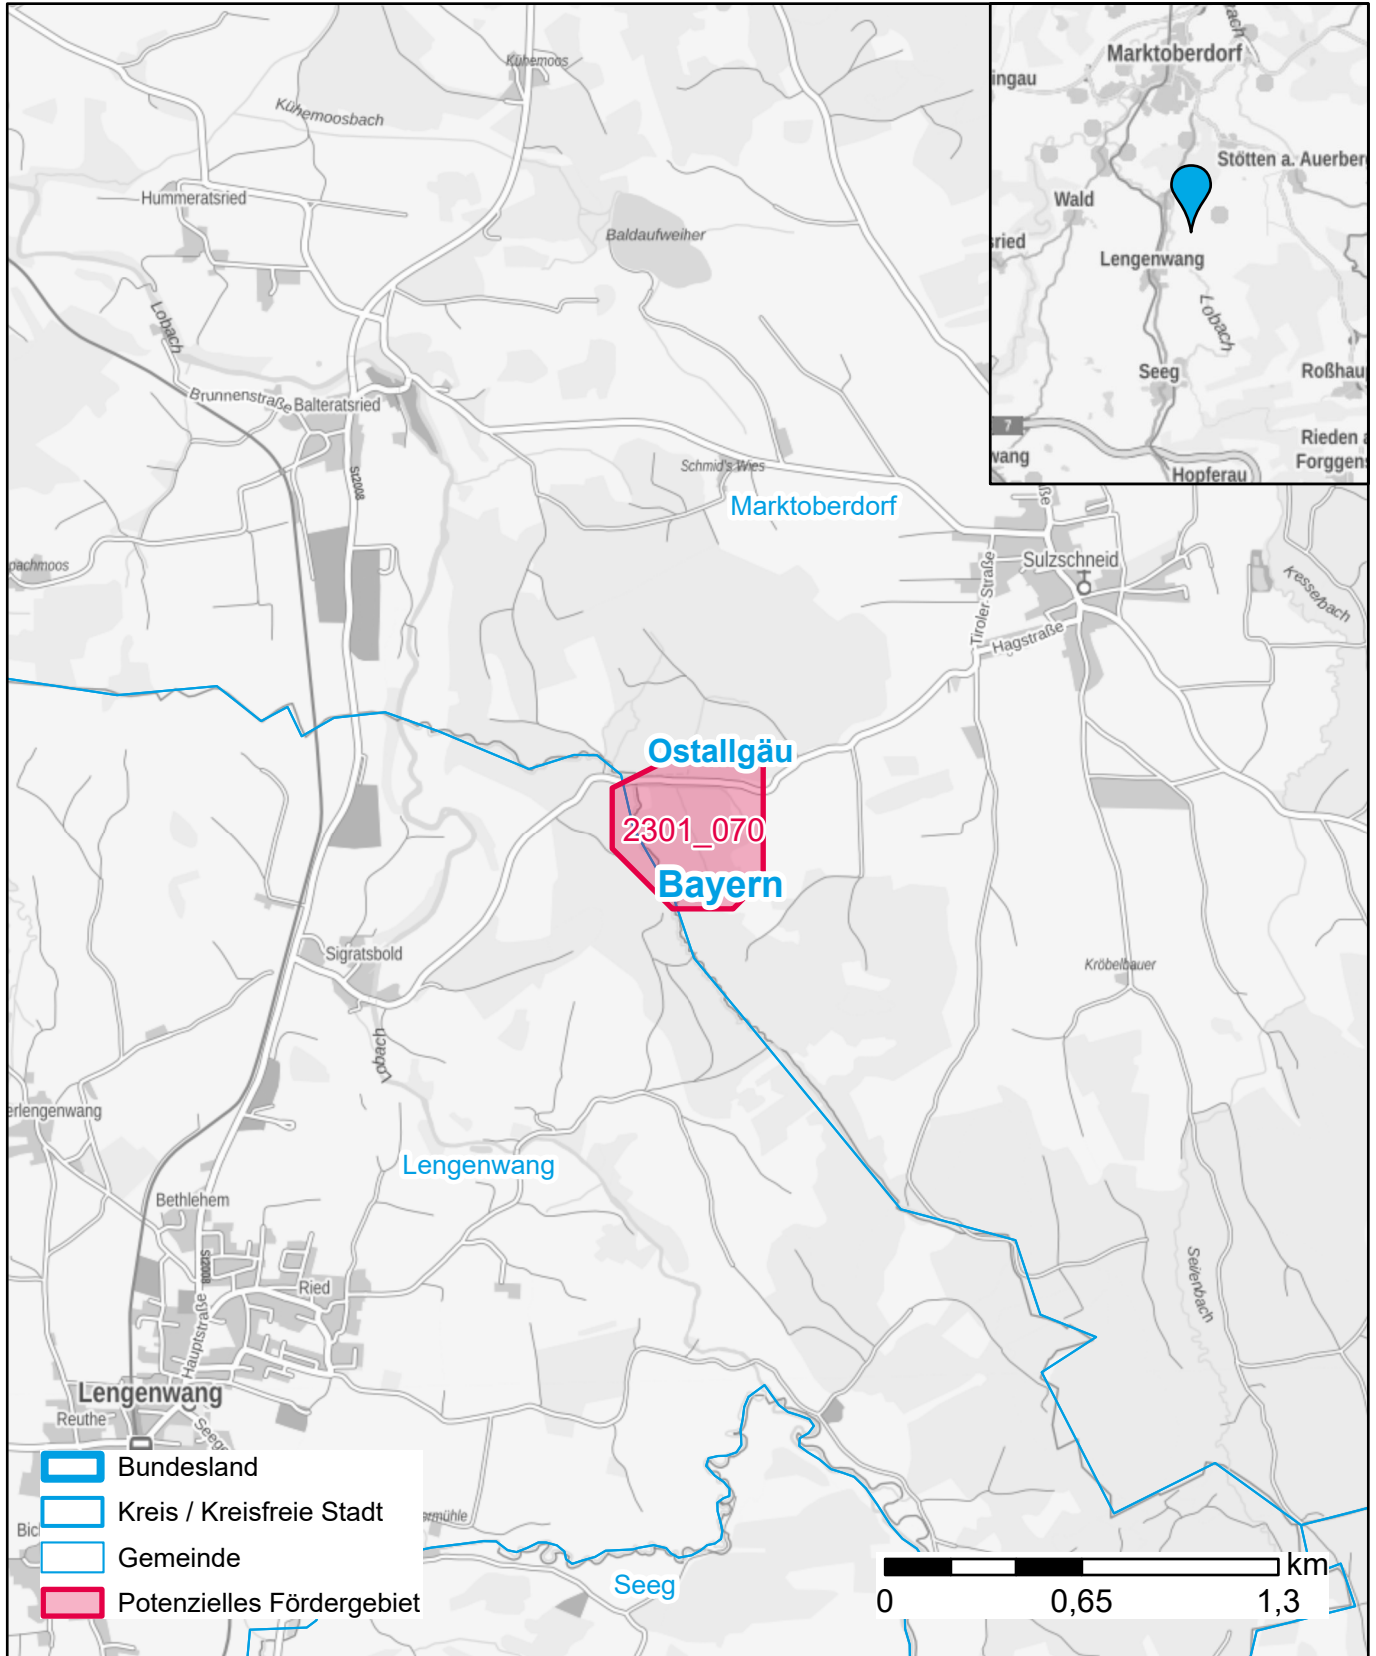

Markterkundungsverfahren zur Schließung weißer Flecken

Bayern, Landkreis Ostallgäu

Gebiets-ID: 2301_070

Darstellung: Planstand Januar 2023

Datenbasis: MIG Juli/August 2022

Hintergrundkarte: © GeoBasis-DE / BKG (2022)