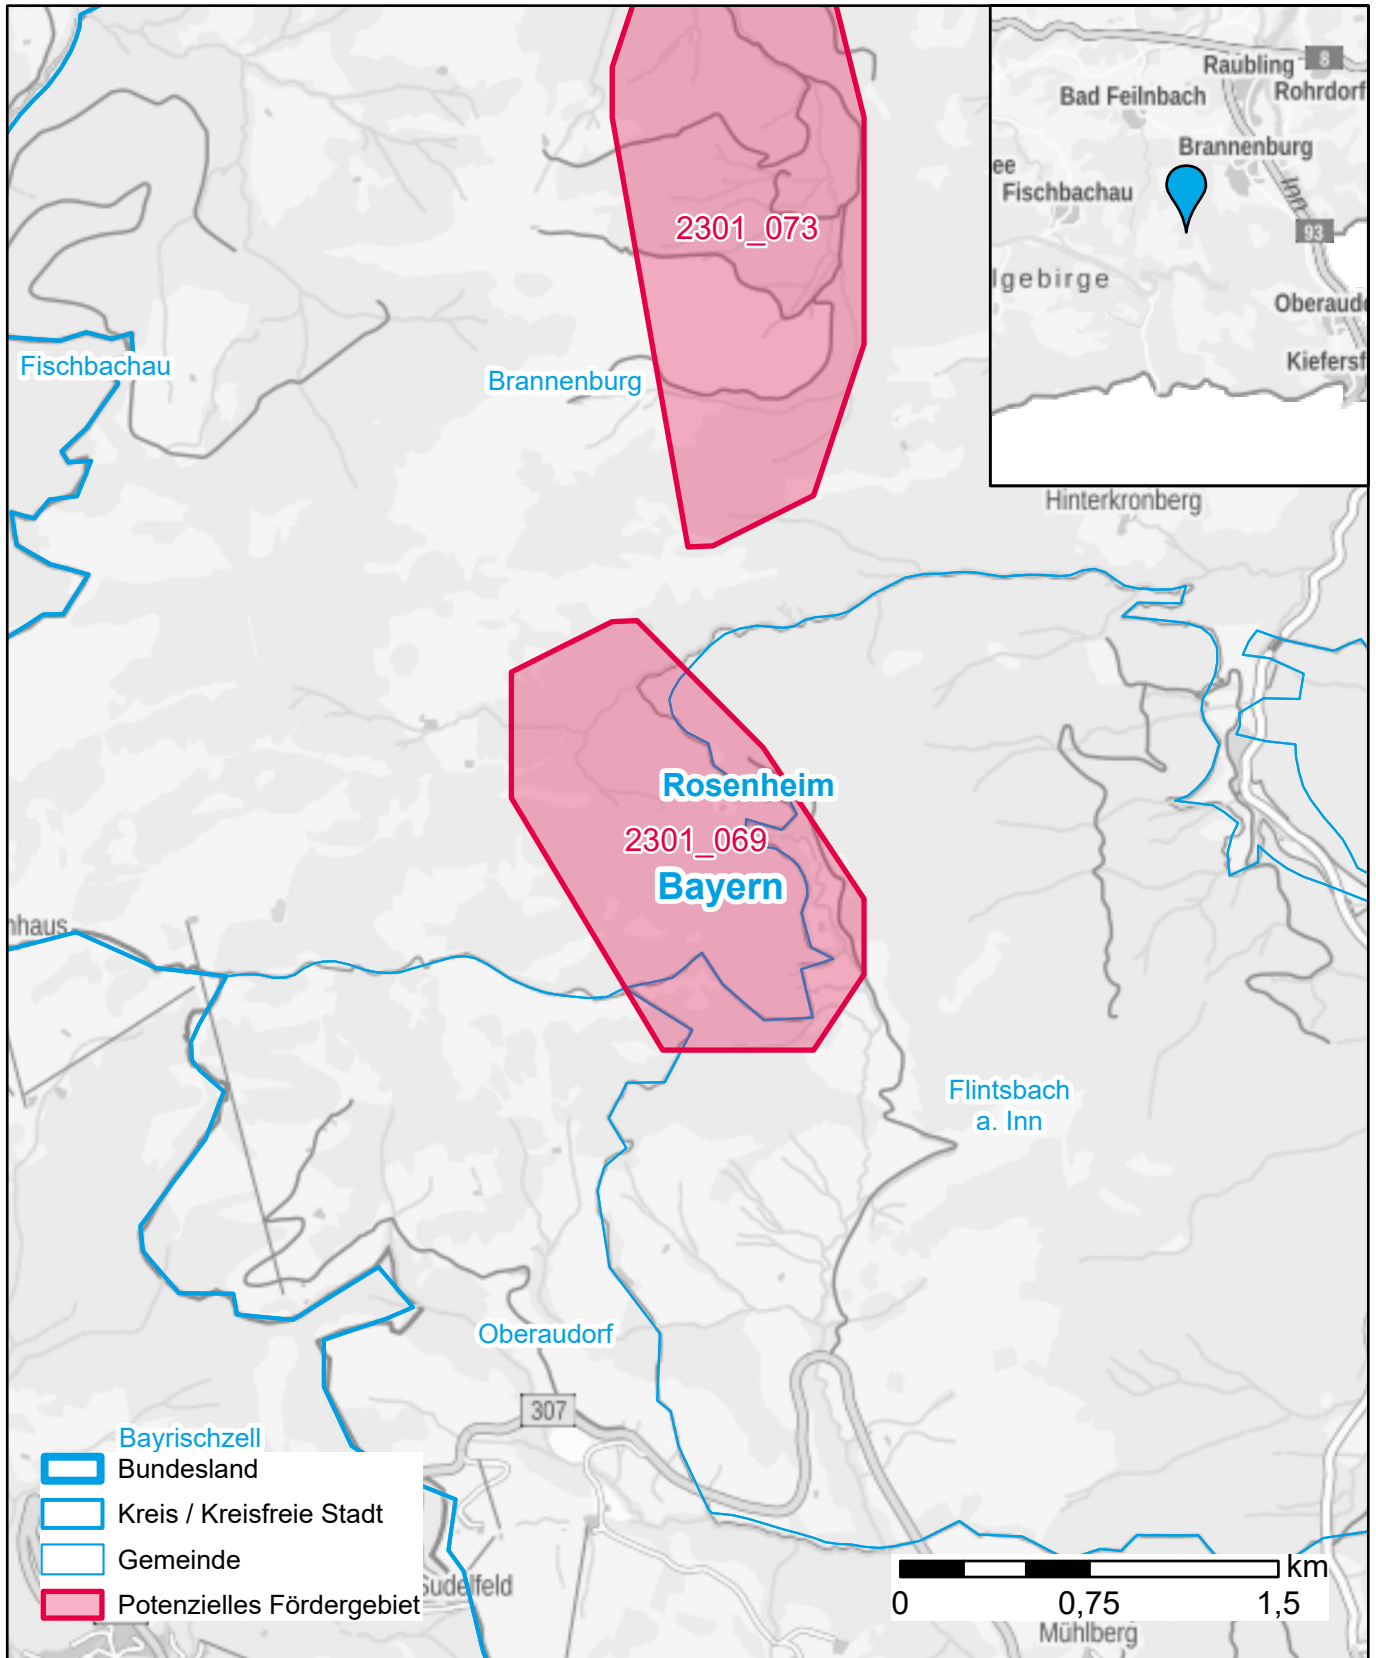

Markterkundungsverfahren zur Schließung weißer Flecken

Bayern, Landkreis Rosenheim

Gebiets-ID: 2301_069

Darstellung: Planstand Januar 2023

Datenbasis: MIG Juli/August 2022

Hintergrundkarte: © GeoBasis-DE / BKG (2022)