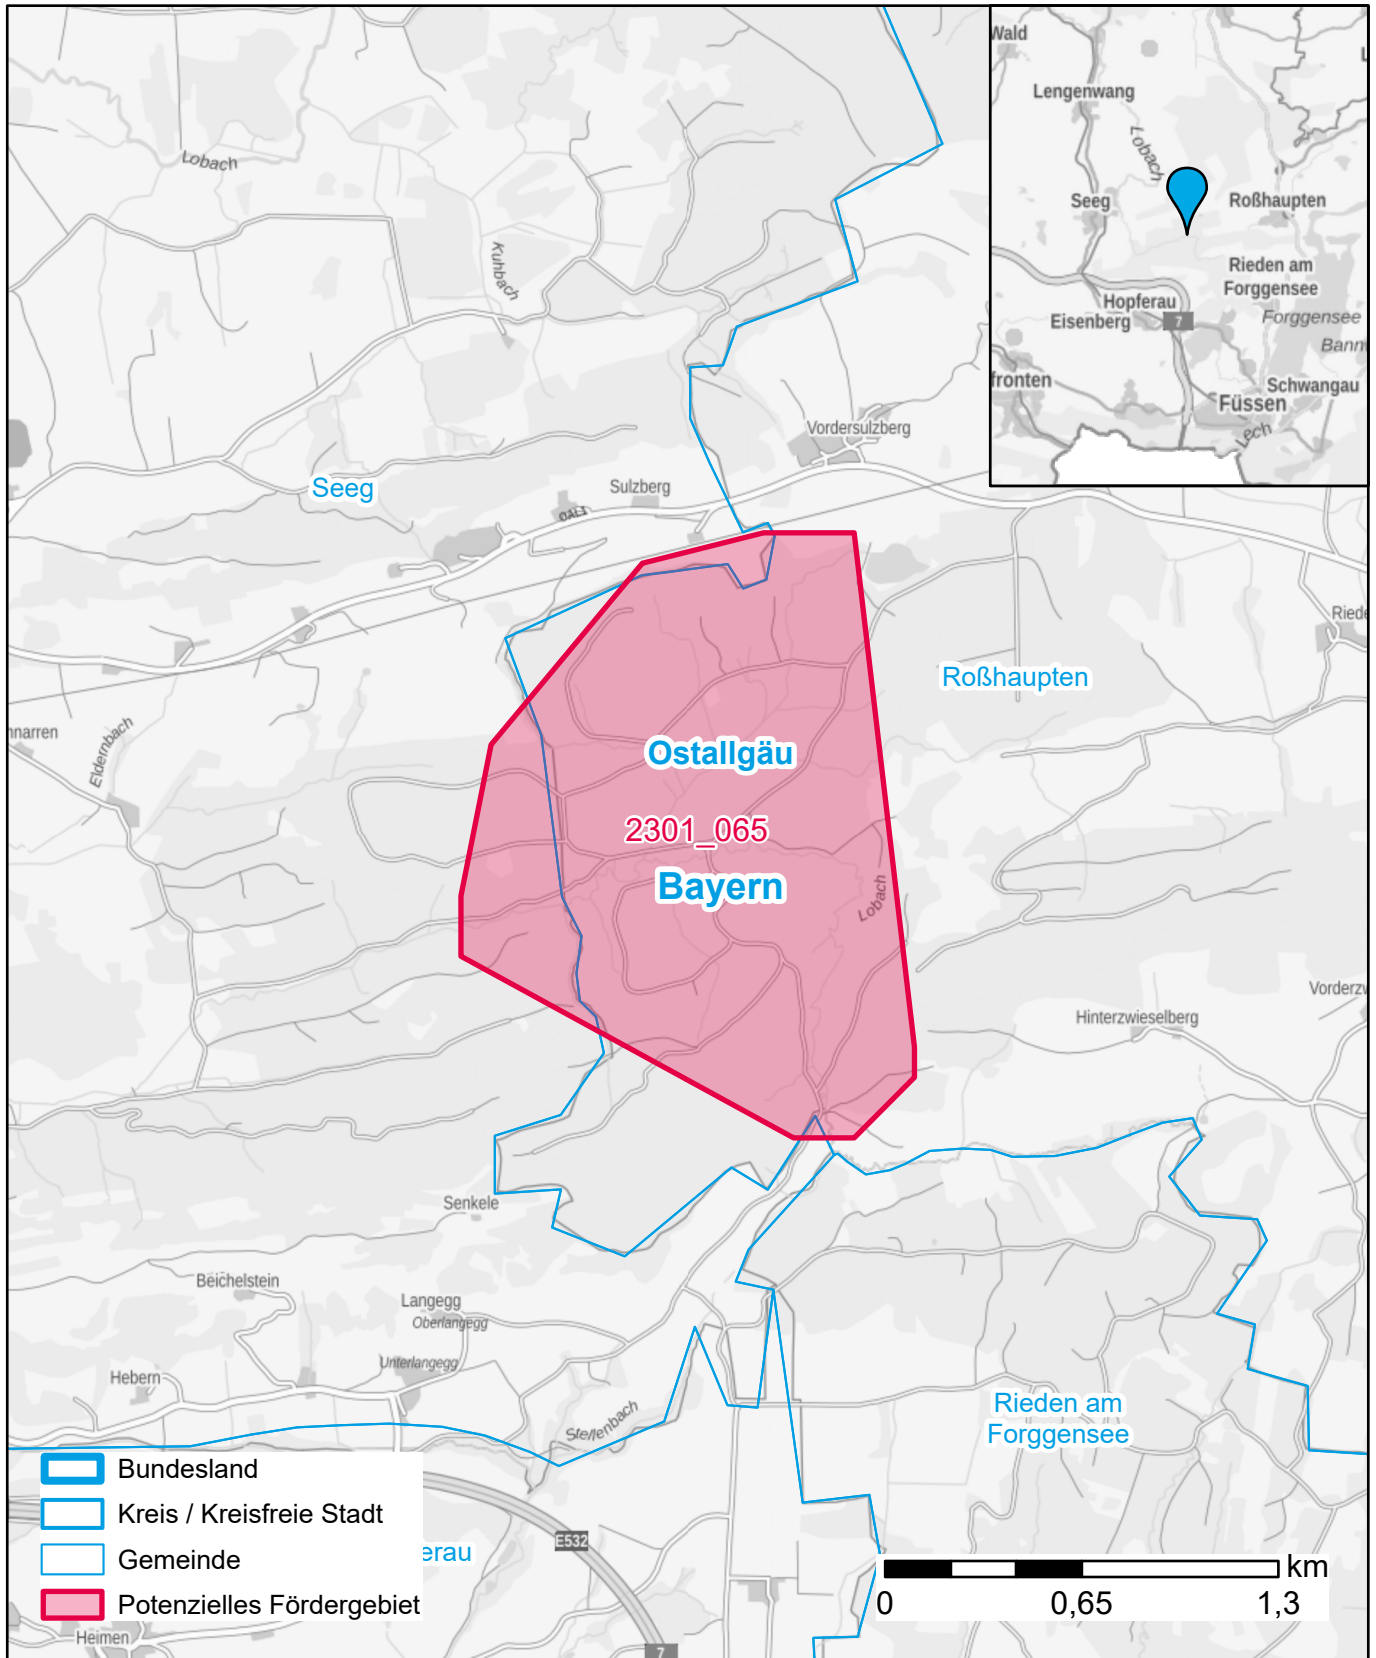

Markterkundungsverfahren zur Schließung weißer Flecken

Bayern, Landkreis Ostallgäu
Gebiets-ID: 2301_065

Darstellung: Planstand Januar 2023
Datenbasis: MIG Juli/August 2022
Hintergrundkarte: © GeoBasis-DE / BKG (2022)