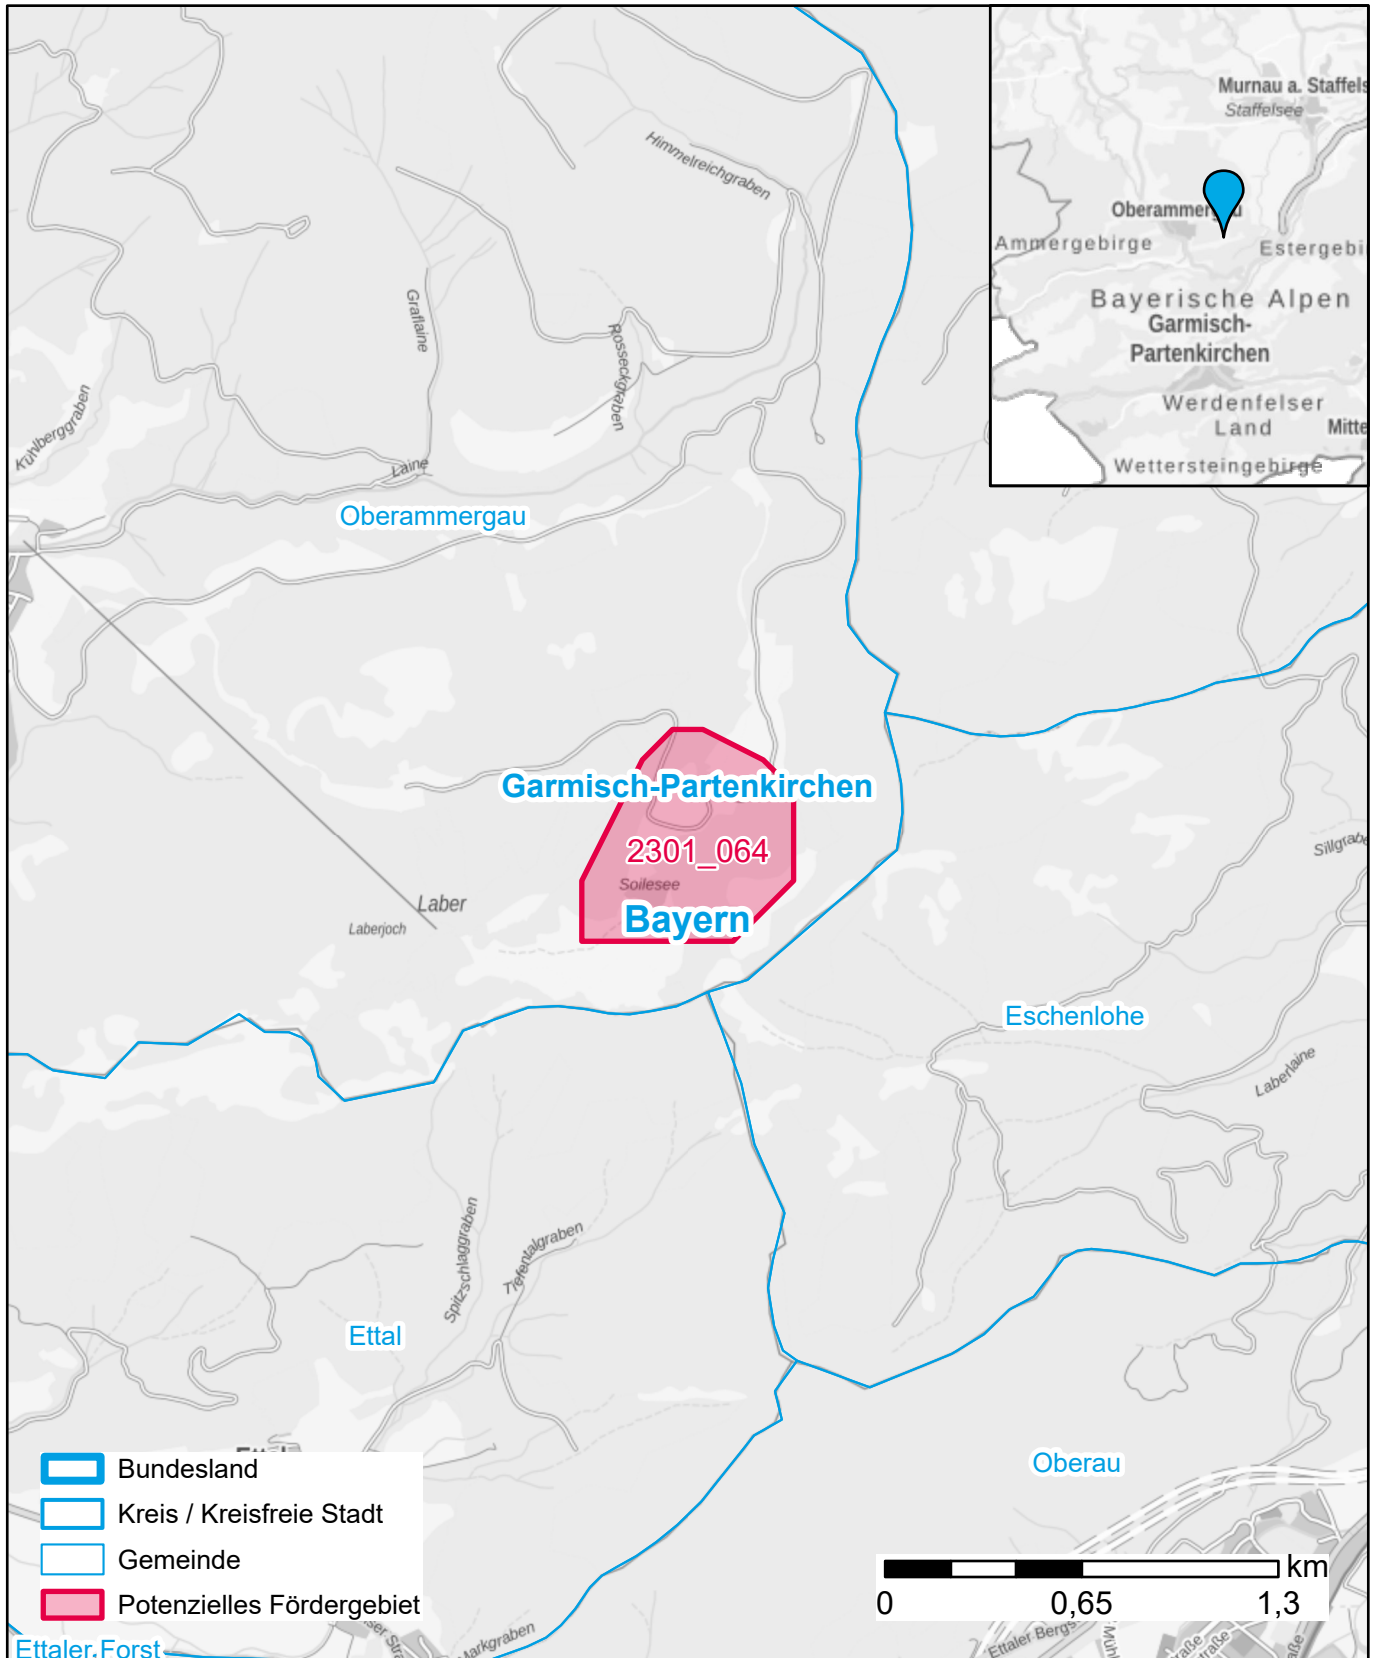

# Markterkundungsverfahren zur Schließung weißer Flecken

Bayern, Landkreis Garmisch-Partenkirchen  
Gebiets-ID: 2301\_064

Darstellung: Planstand Januar 2023  
Datenbasis: MIG Juli/August 2022  
Hintergrundkarte: © GeoBasis-DE / BKG (2022)