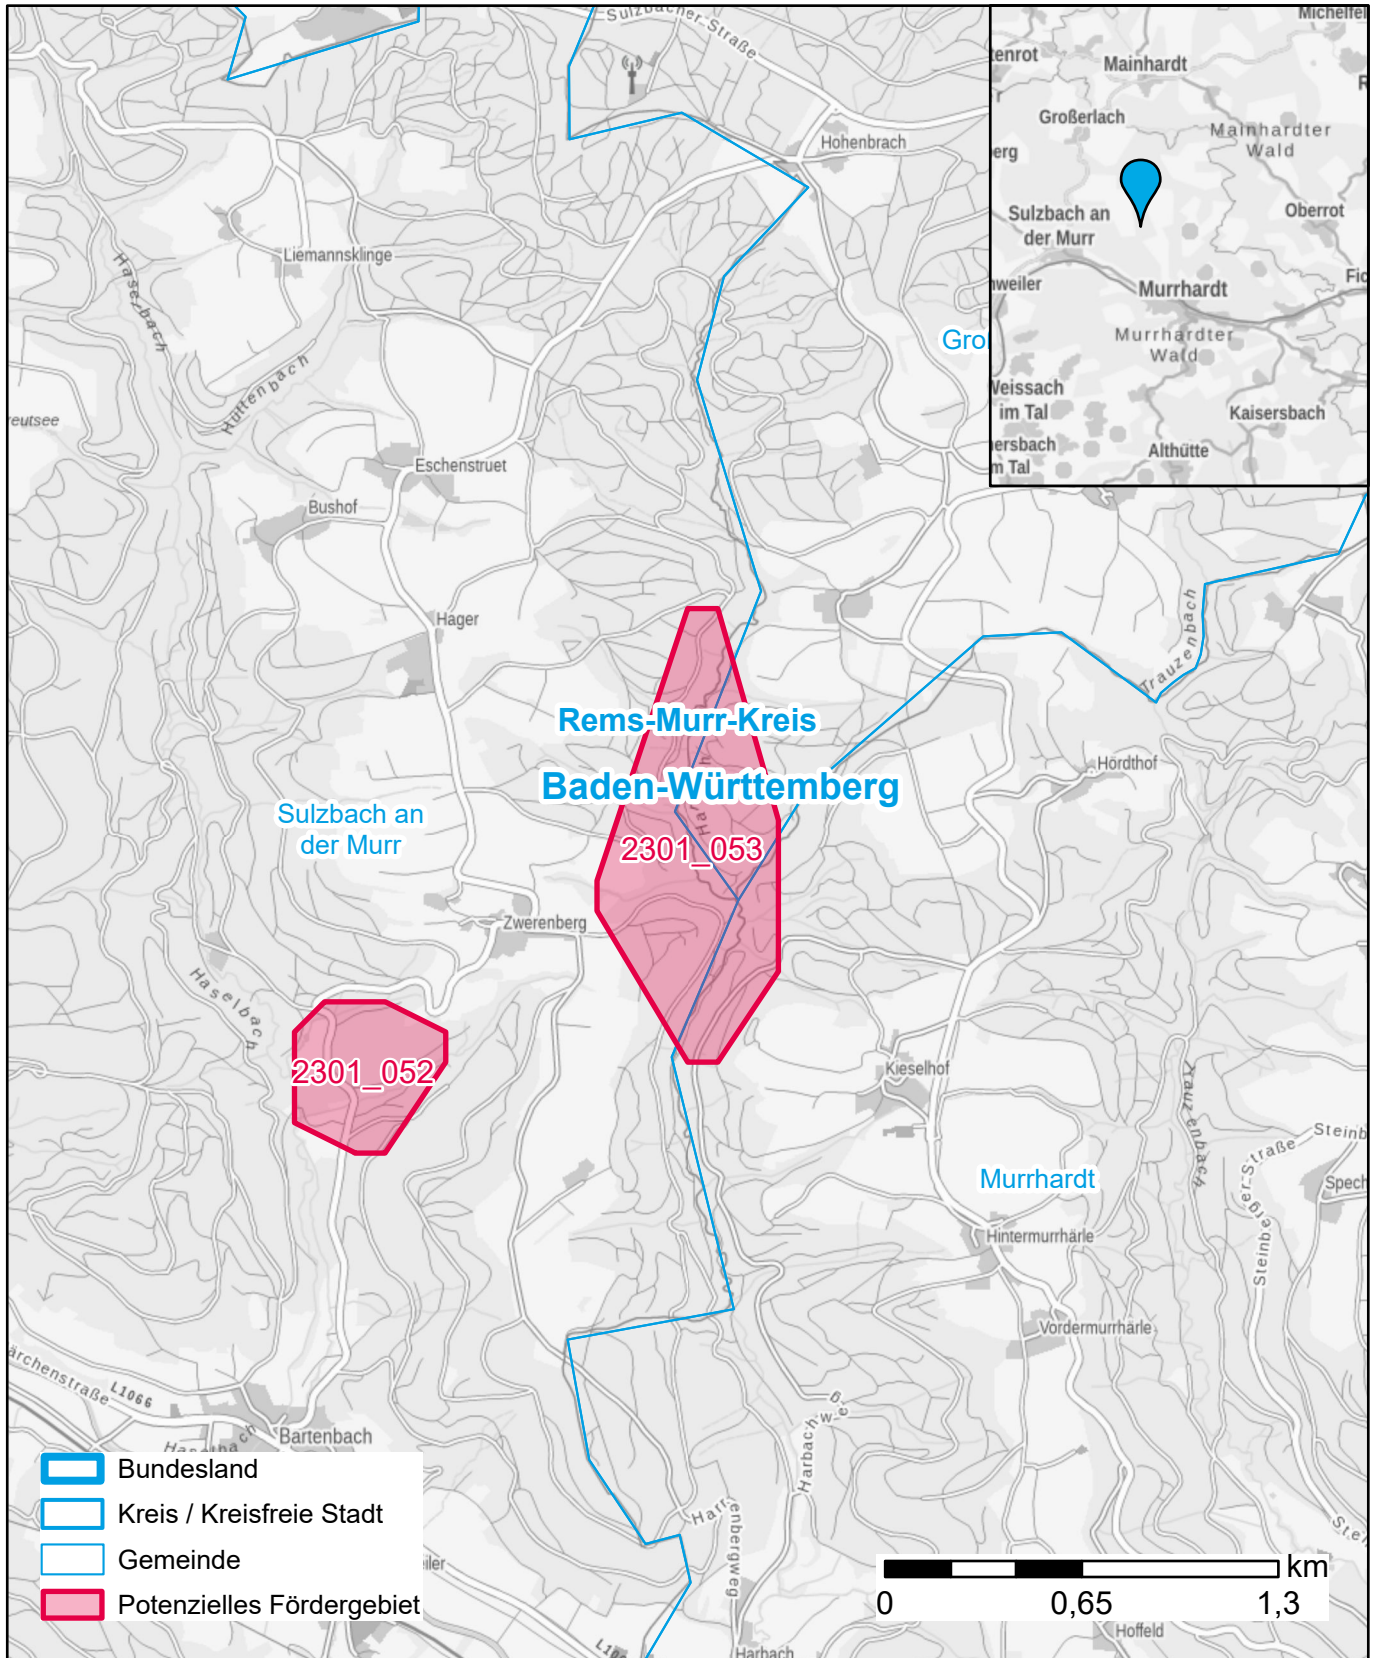

Markterkundungsverfahren zur Schließung weißer Flecken

Baden-Württemberg, Landkreis Rems-Murr-Kreis

Gebiets-ID: 2301_053

Darstellung: Planstand Januar 2023

Datenbasis: MIG Juli/August 2022

Hintergrundkarte: © GeoBasis-DE / BKG (2022)