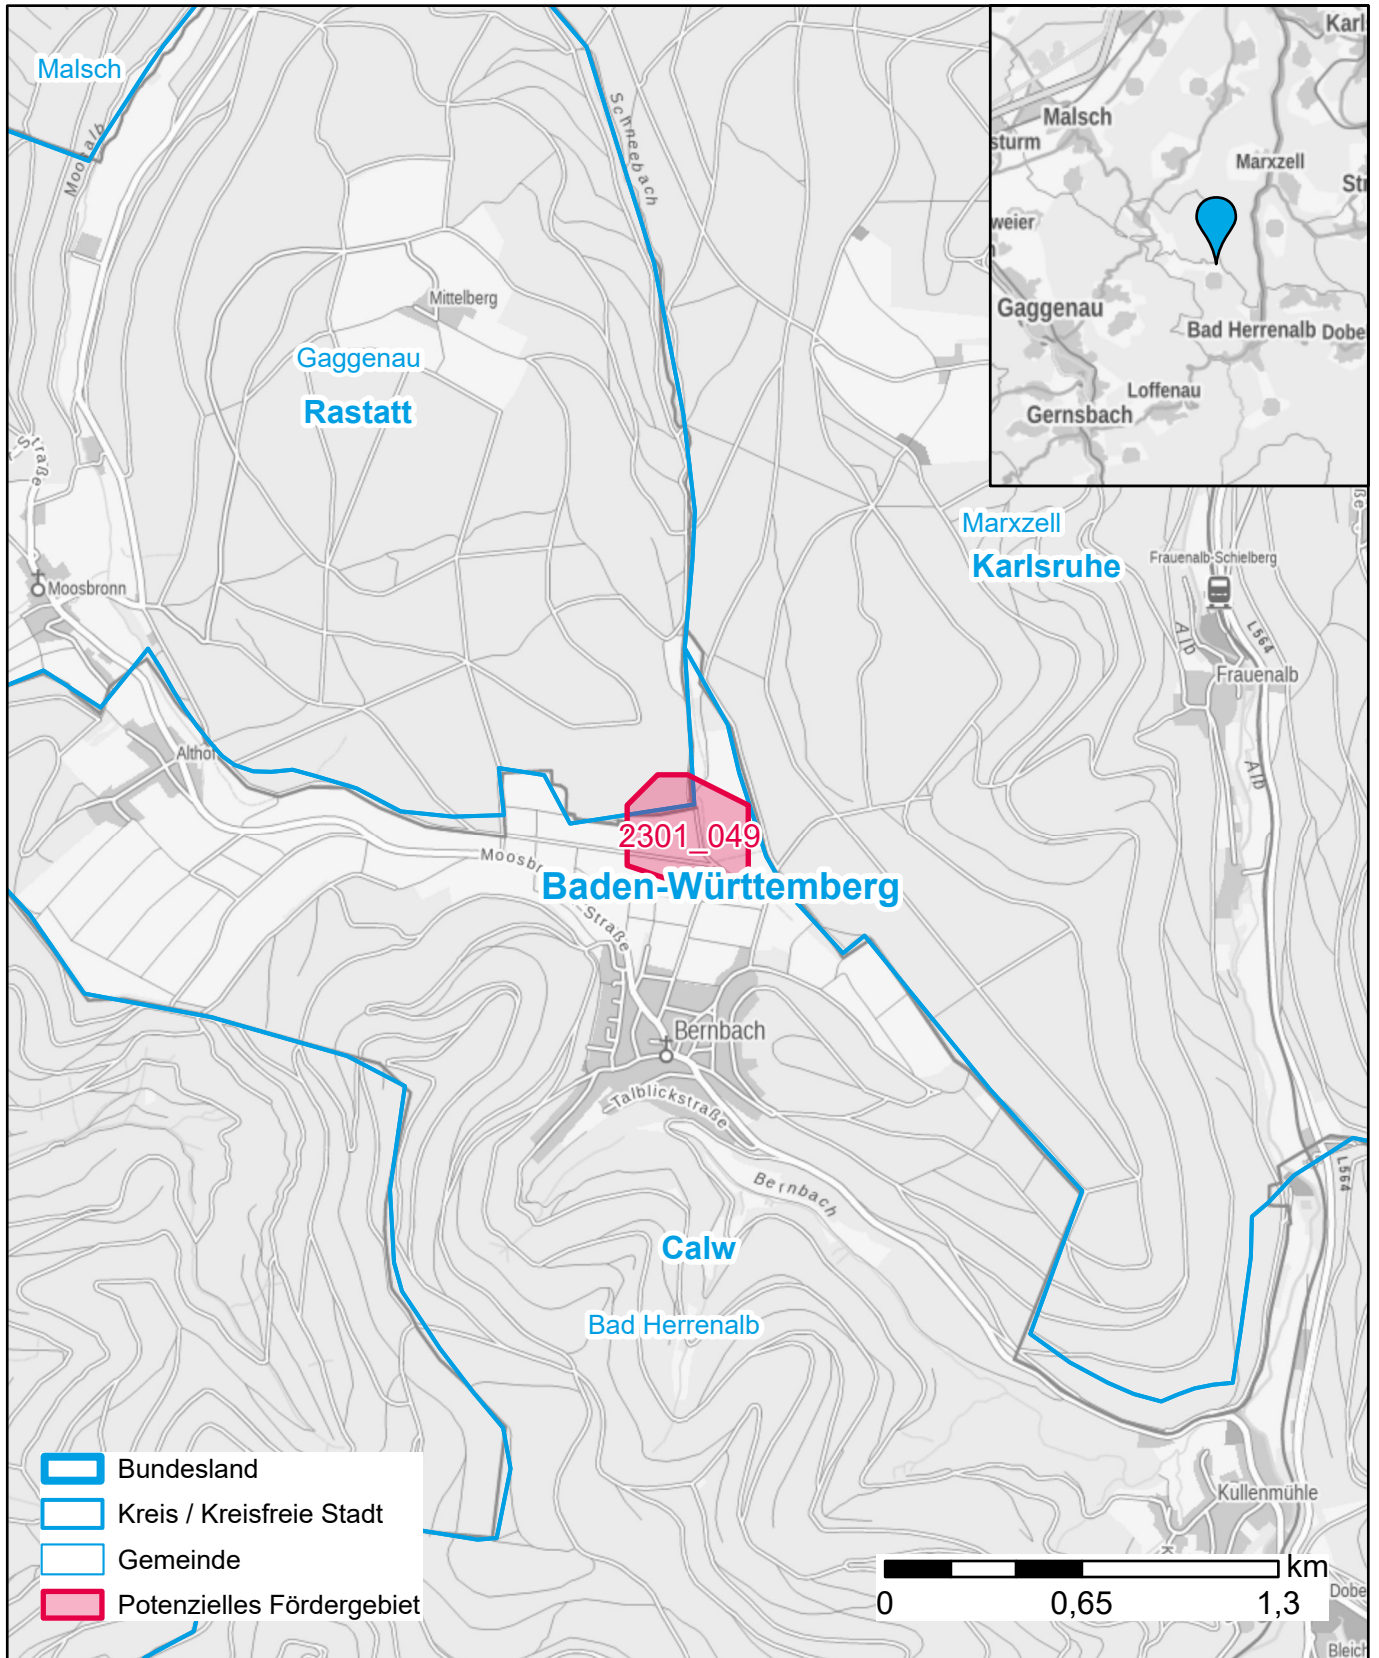

Markterkundungsverfahren zur Schließung weißer Flecken

Baden-Württemberg, Landkreis Rastatt, Landkreis Calw
Gebiets-ID: 2301_049

Darstellung: Planstand Januar 2023
Datenbasis: MIG Juli/August 2022
Hintergrundkarte: © GeoBasis-DE / BKG (2022)