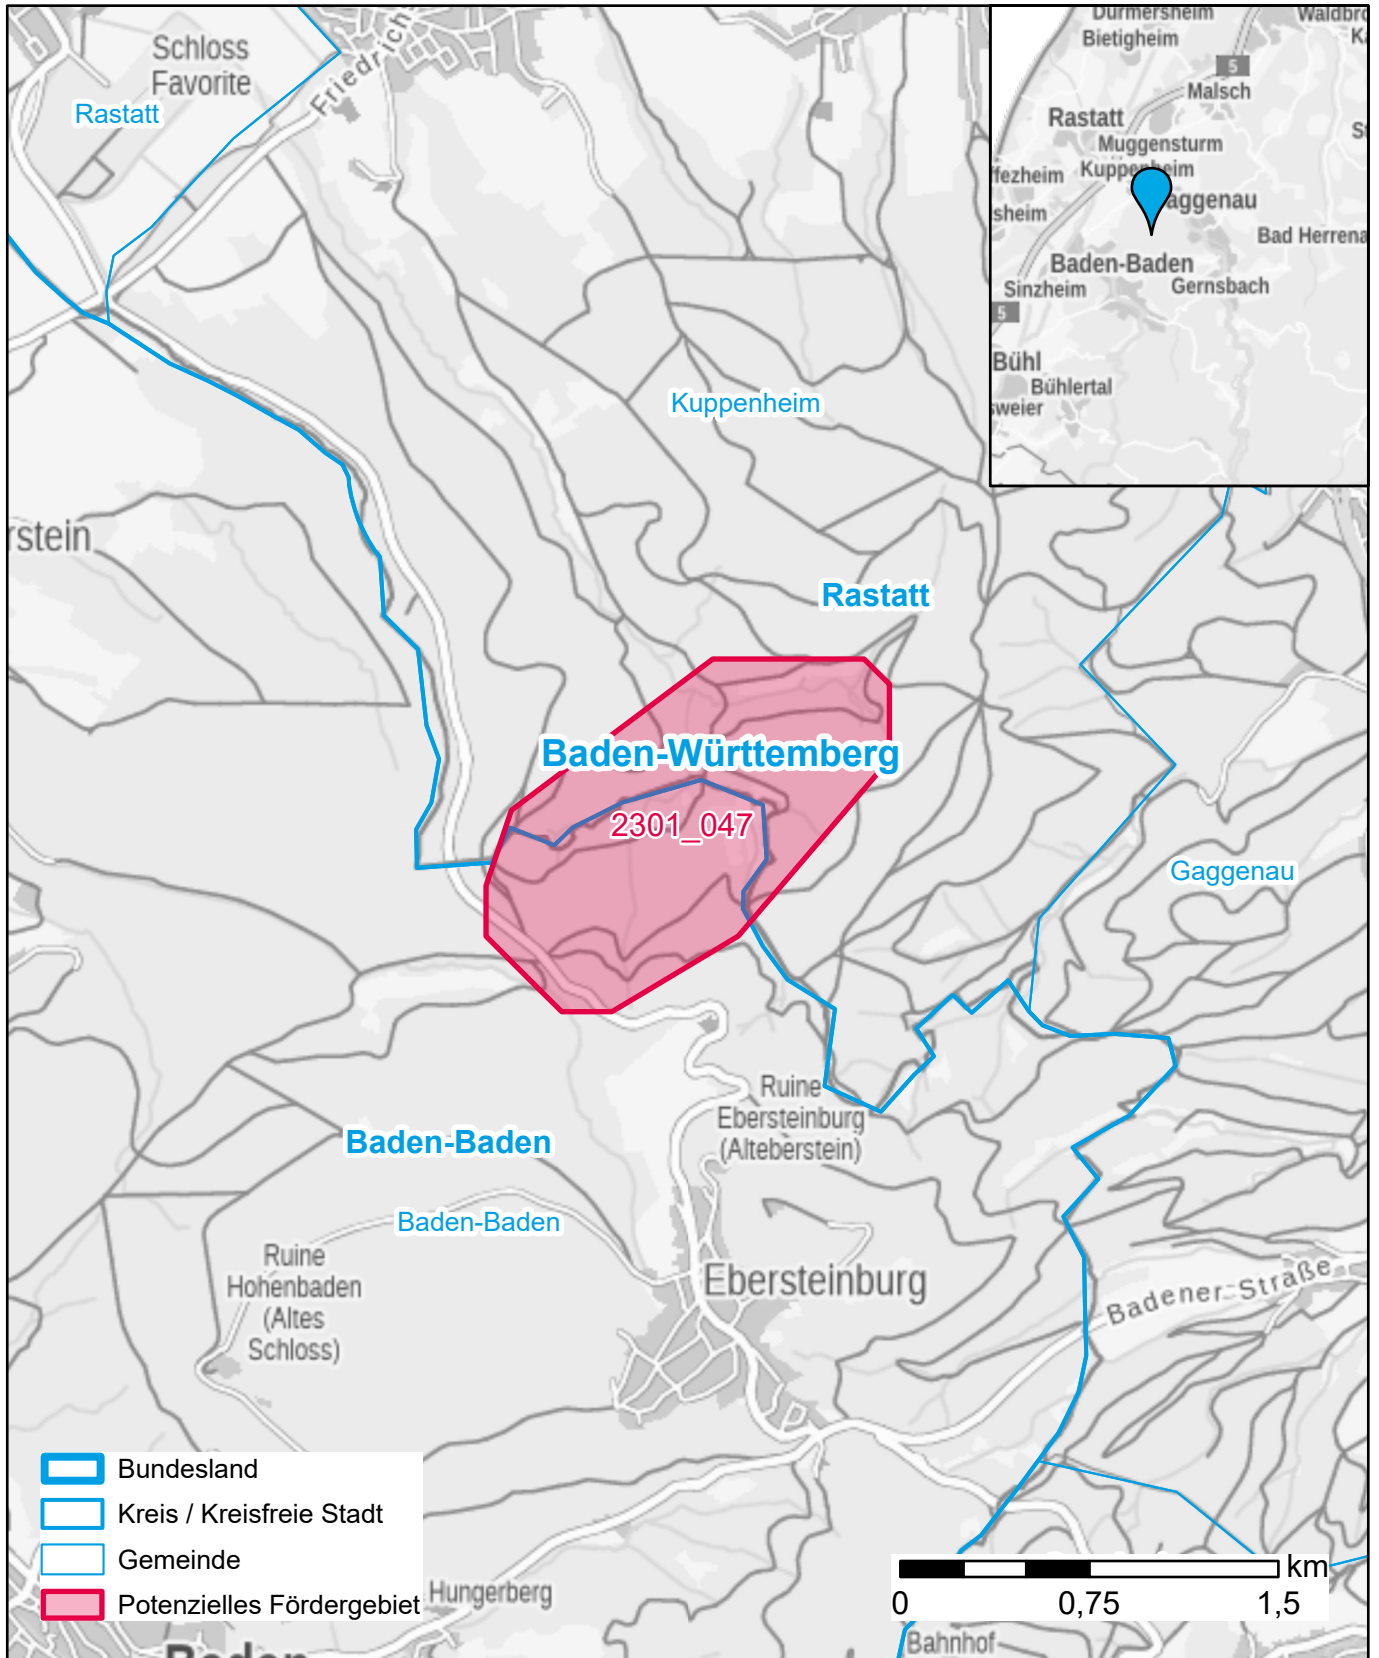

Markterkundungsverfahren zur Schließung weißer Flecken

Baden-Württemberg, Stadtkreis Baden-Baden, Landkreis Rastatt
Gebiets-ID: 2301_047

Darstellung: Planstand Januar 2023
Datenbasis: MIG Juli/August 2022
Hintergrundkarte: © GeoBasis-DE / BKG (2022)