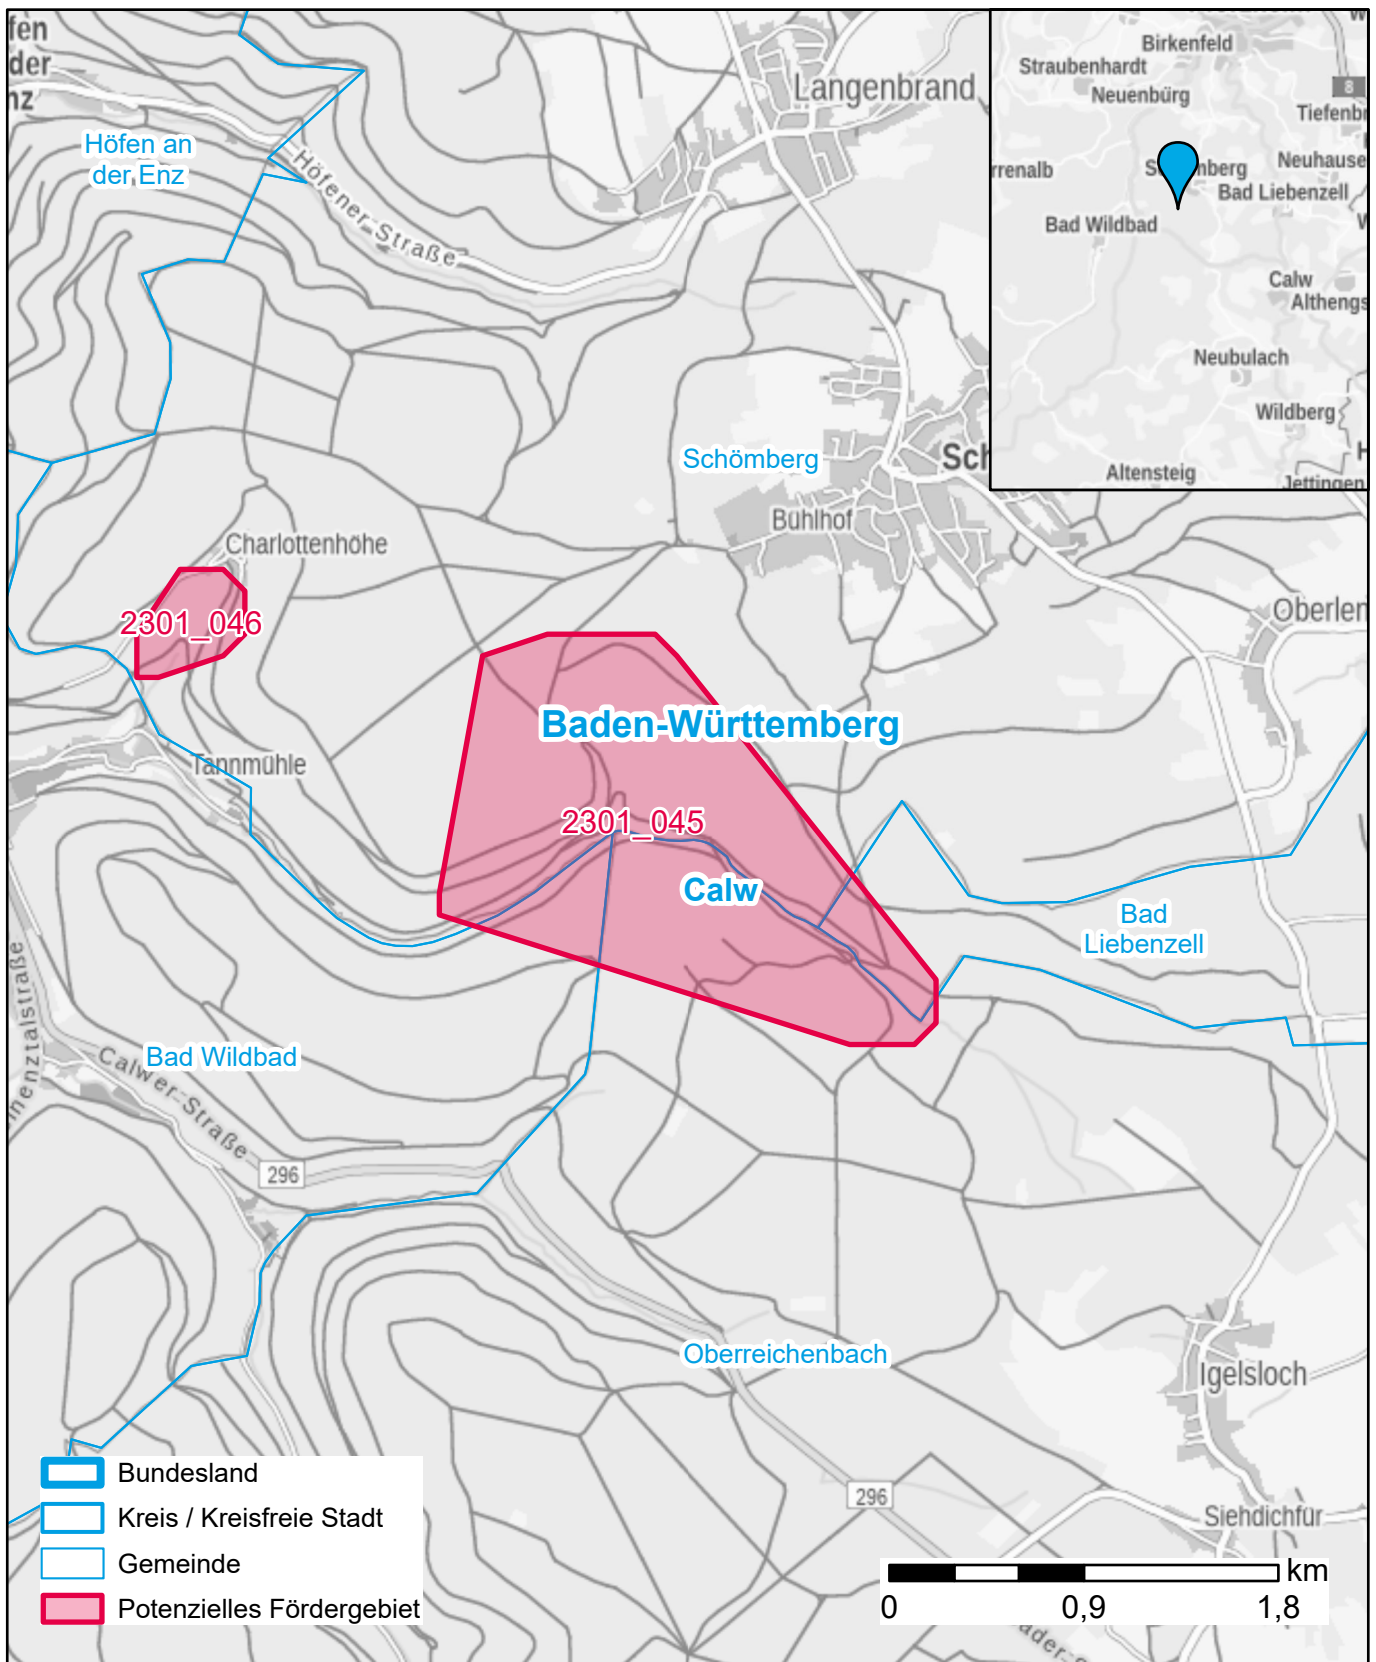

Markterkundungsverfahren zur Schließung weißer Flecken

Baden-Württemberg, Landkreis Calw

Gebiets-ID: 2301_045

Darstellung: Planstand Januar 2023

Datenbasis: MIG Juli/August 2022

Hintergrundkarte: © GeoBasis-DE / BKG (2022)