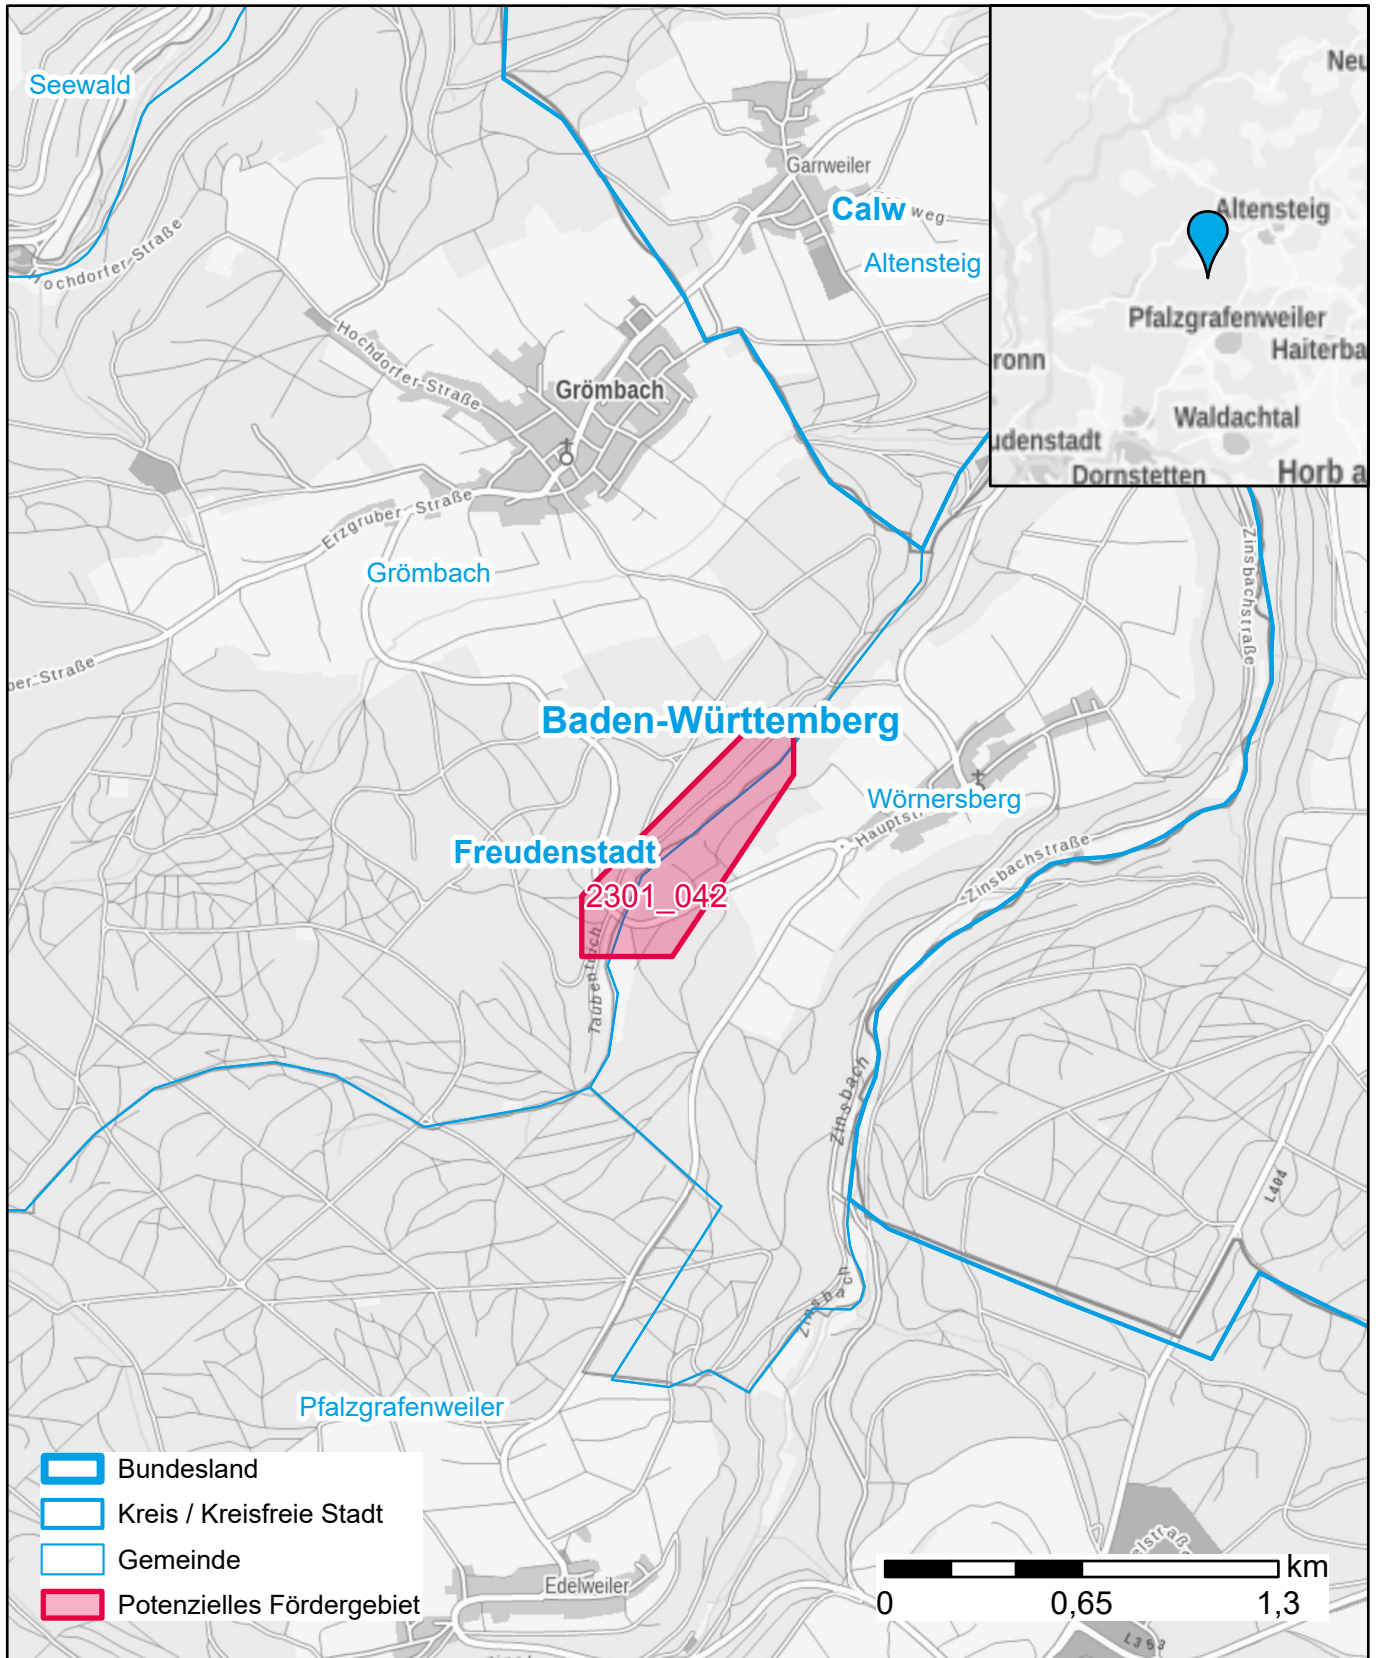

Markterkundungsverfahren zur Schließung weißer Flecken

Baden-Württemberg, Landkreis Freudenstadt
Gebiets-ID: 2301_042

Darstellung: Planstand Januar 2023
Datenbasis: MIG Juli/August 2022
Hintergrundkarte: © GeoBasis-DE / BKG (2022)