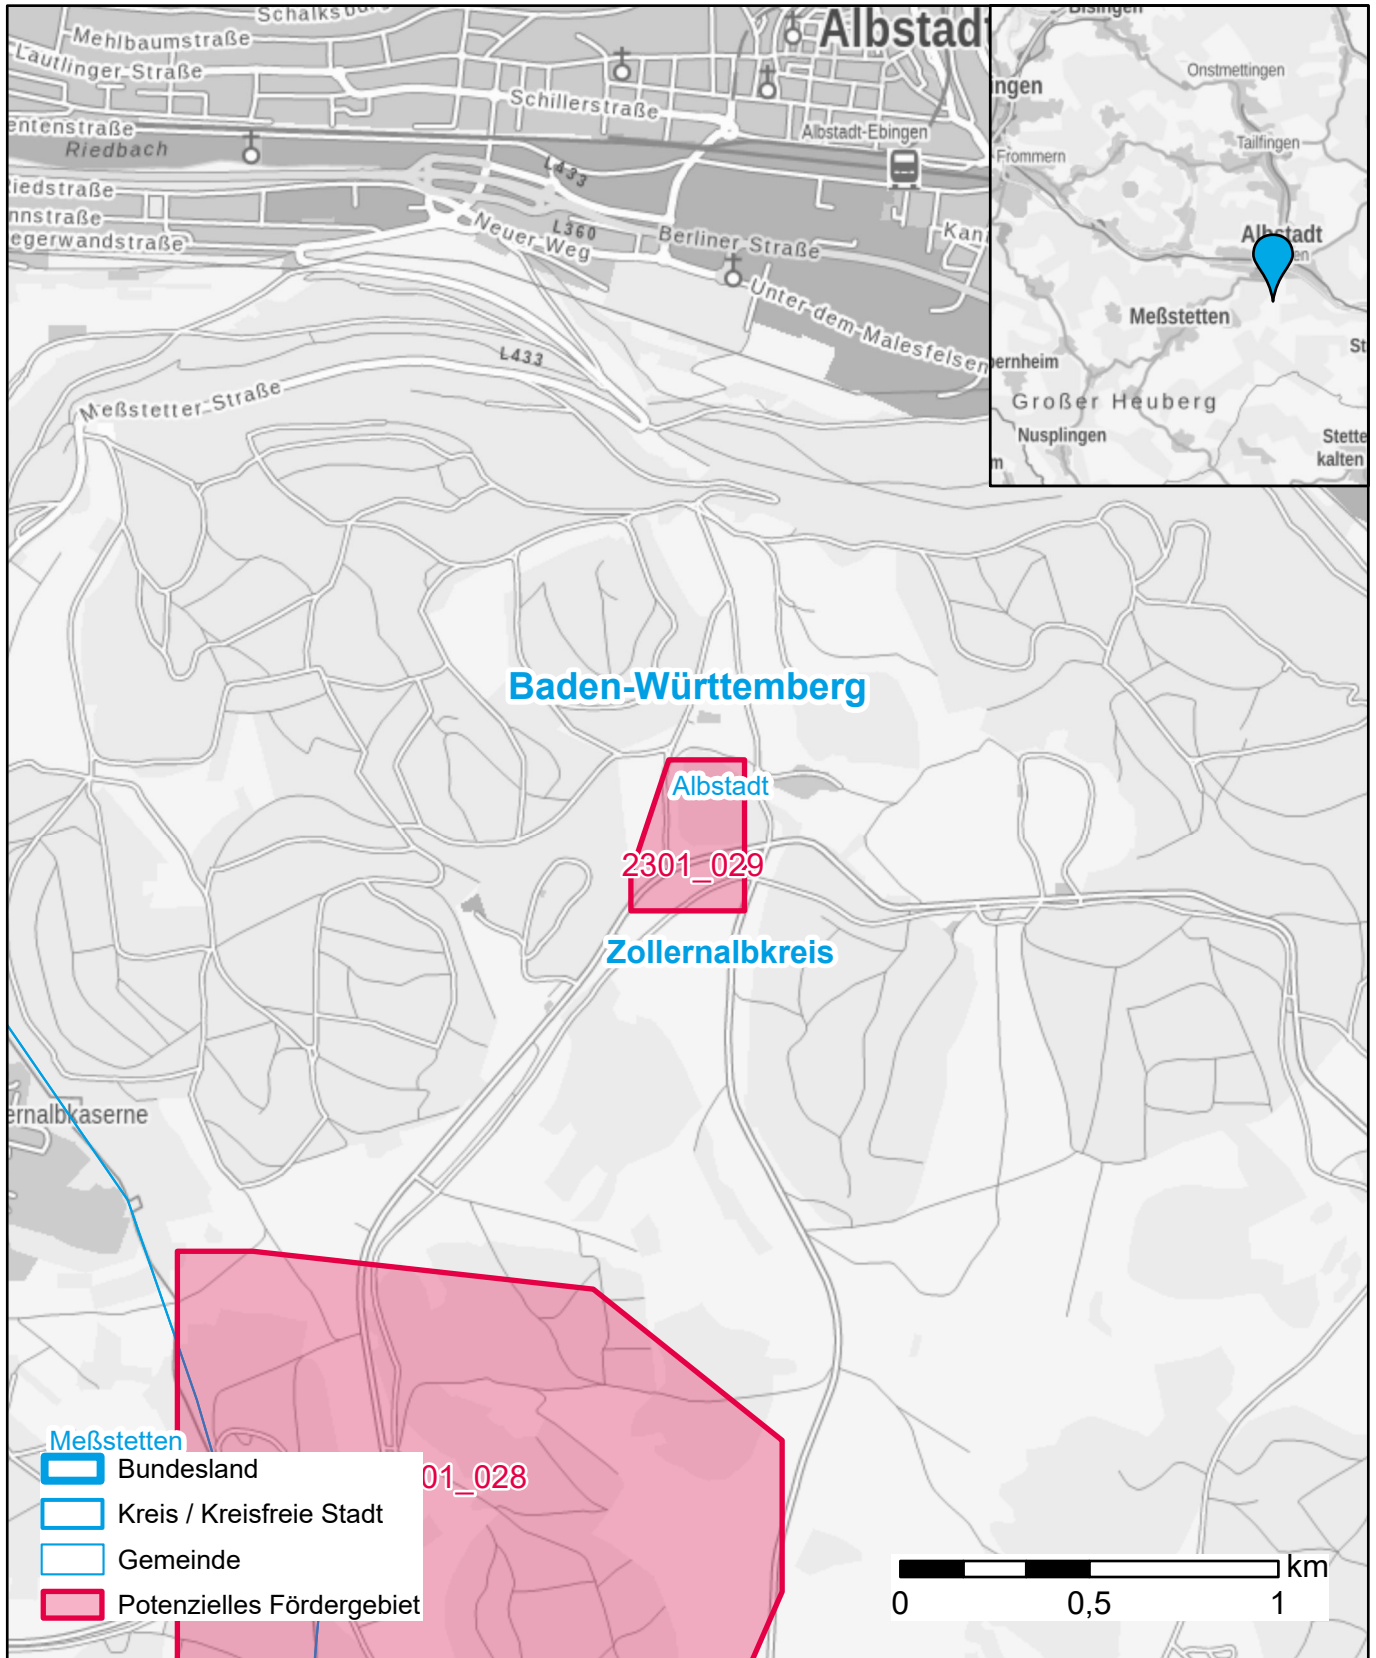

# Markterkundungsverfahren zur Schließung weißer Flecken

Baden-Württemberg, Landkreis Zollernalbkreis  
Gebiets-ID: 2301\_029

Darstellung: Planstand Januar 2023  
Datenbasis: MIG Juli/August 2022  
Hintergrundkarte: © GeoBasis-DE / BKG (2022)