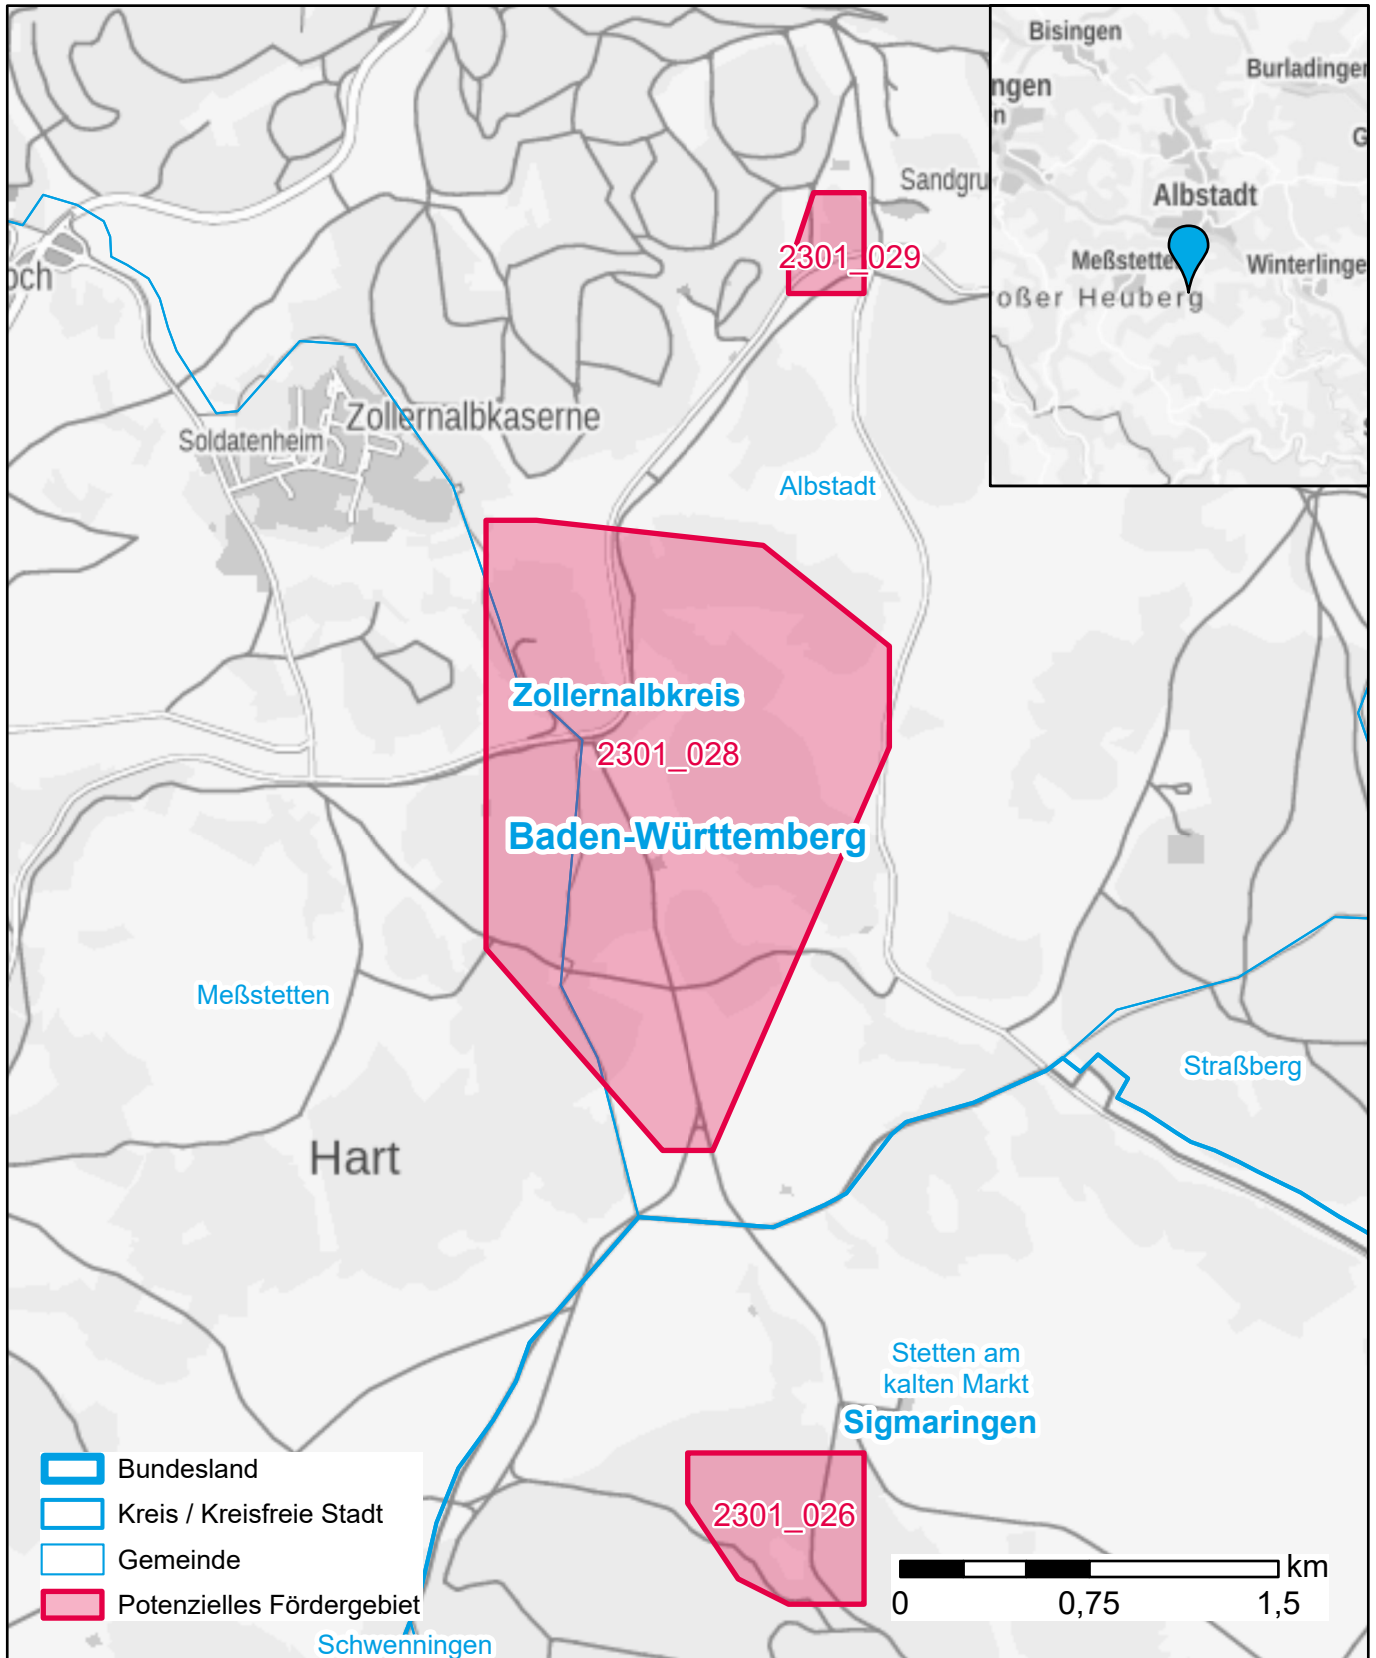

# Markterkundungsverfahren zur Schließung weißer Flecken

Baden-Württemberg, Landkreis Zollernalbkreis  
Gebiets-ID: 2301\_028

Darstellung: Planstand Januar 2023  
Datenbasis: MIG Juli/August 2022  
Hintergrundkarte: © GeoBasis-DE / BKG (2022)