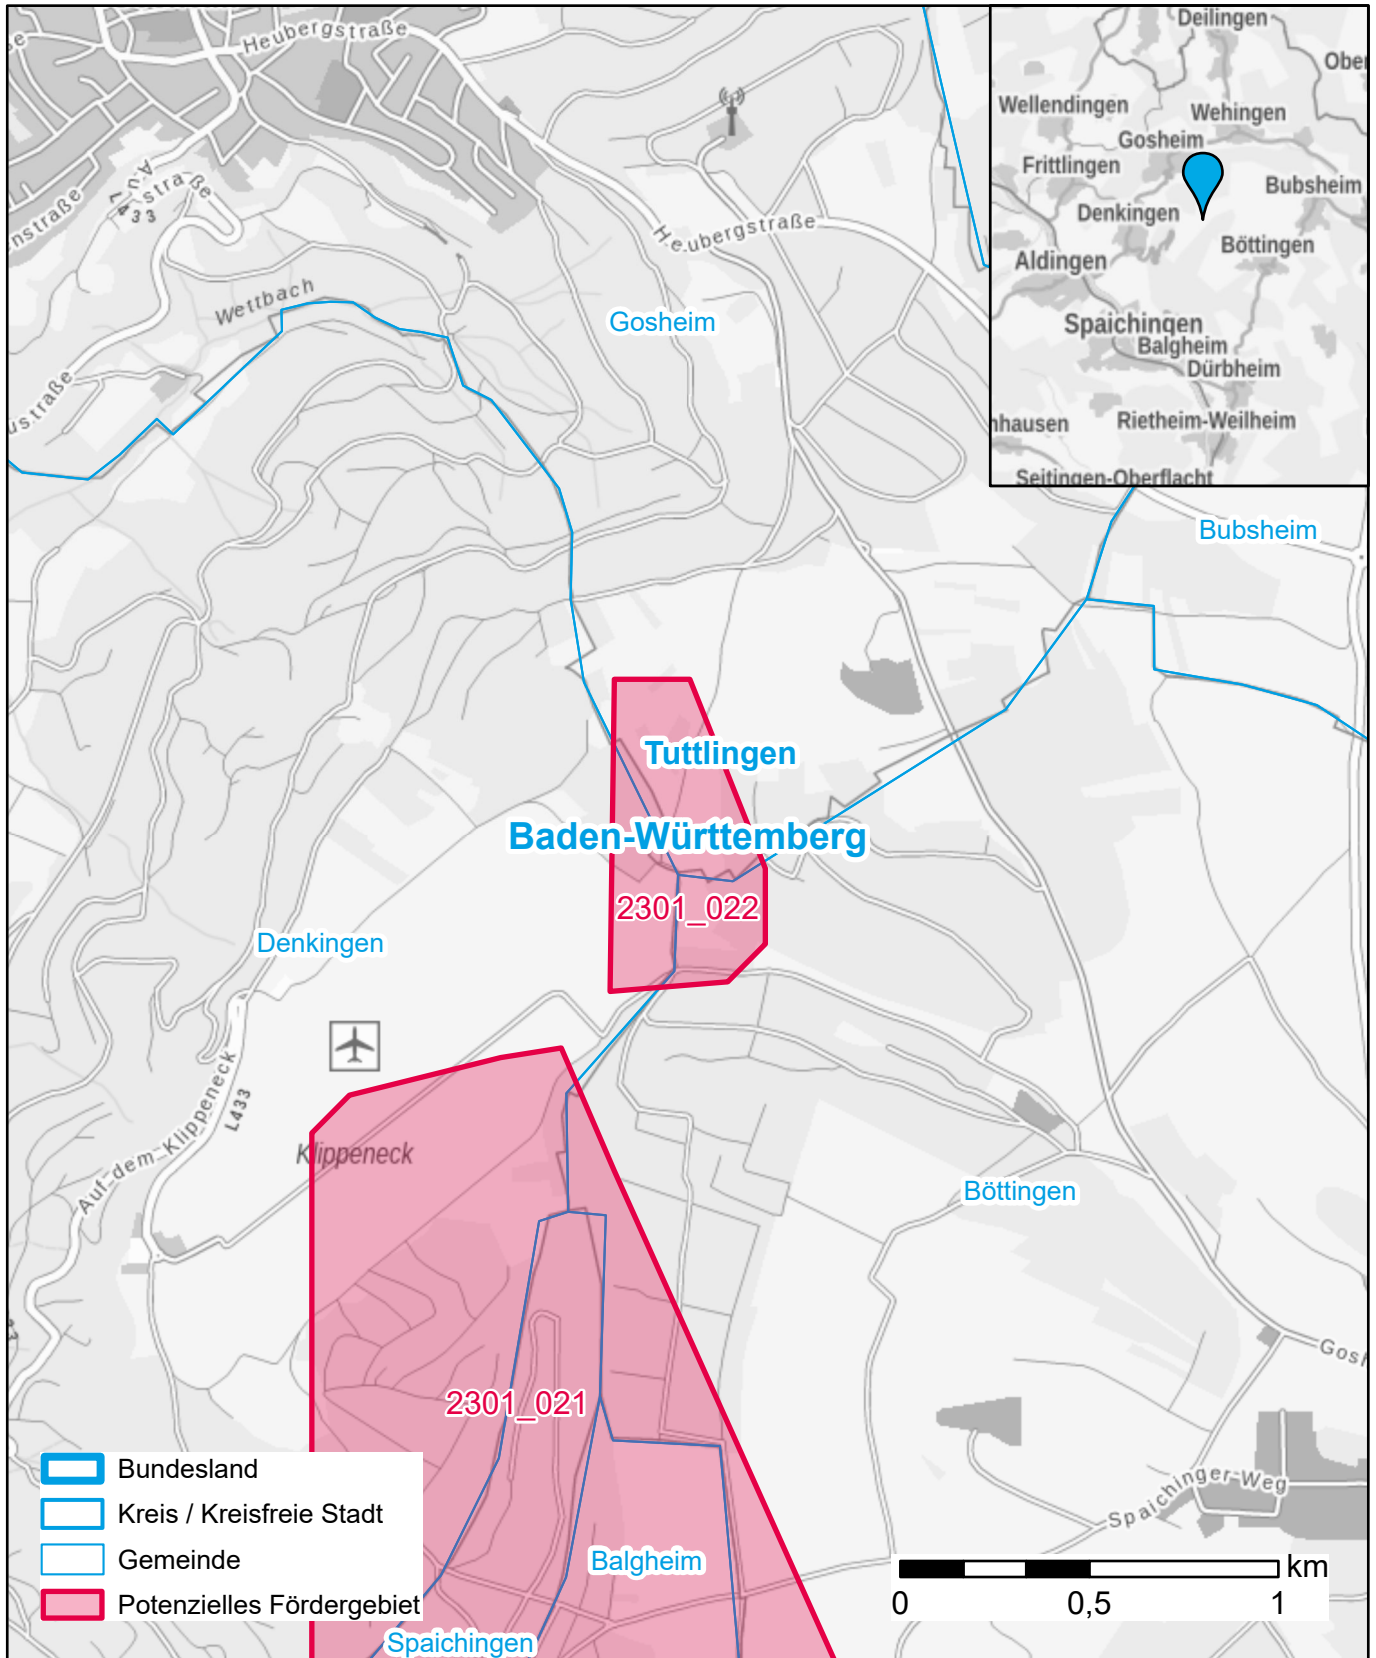

Markterkundungsverfahren zur Schließung weißer Flecken

Baden-Württemberg, Landkreis Tuttlingen
Gebiets-ID: 2301_022

Darstellung: Planstand Januar 2023
Datenbasis: MIG Juli/August 2022
Hintergrundkarte: © GeoBasis-DE / BKG (2022)