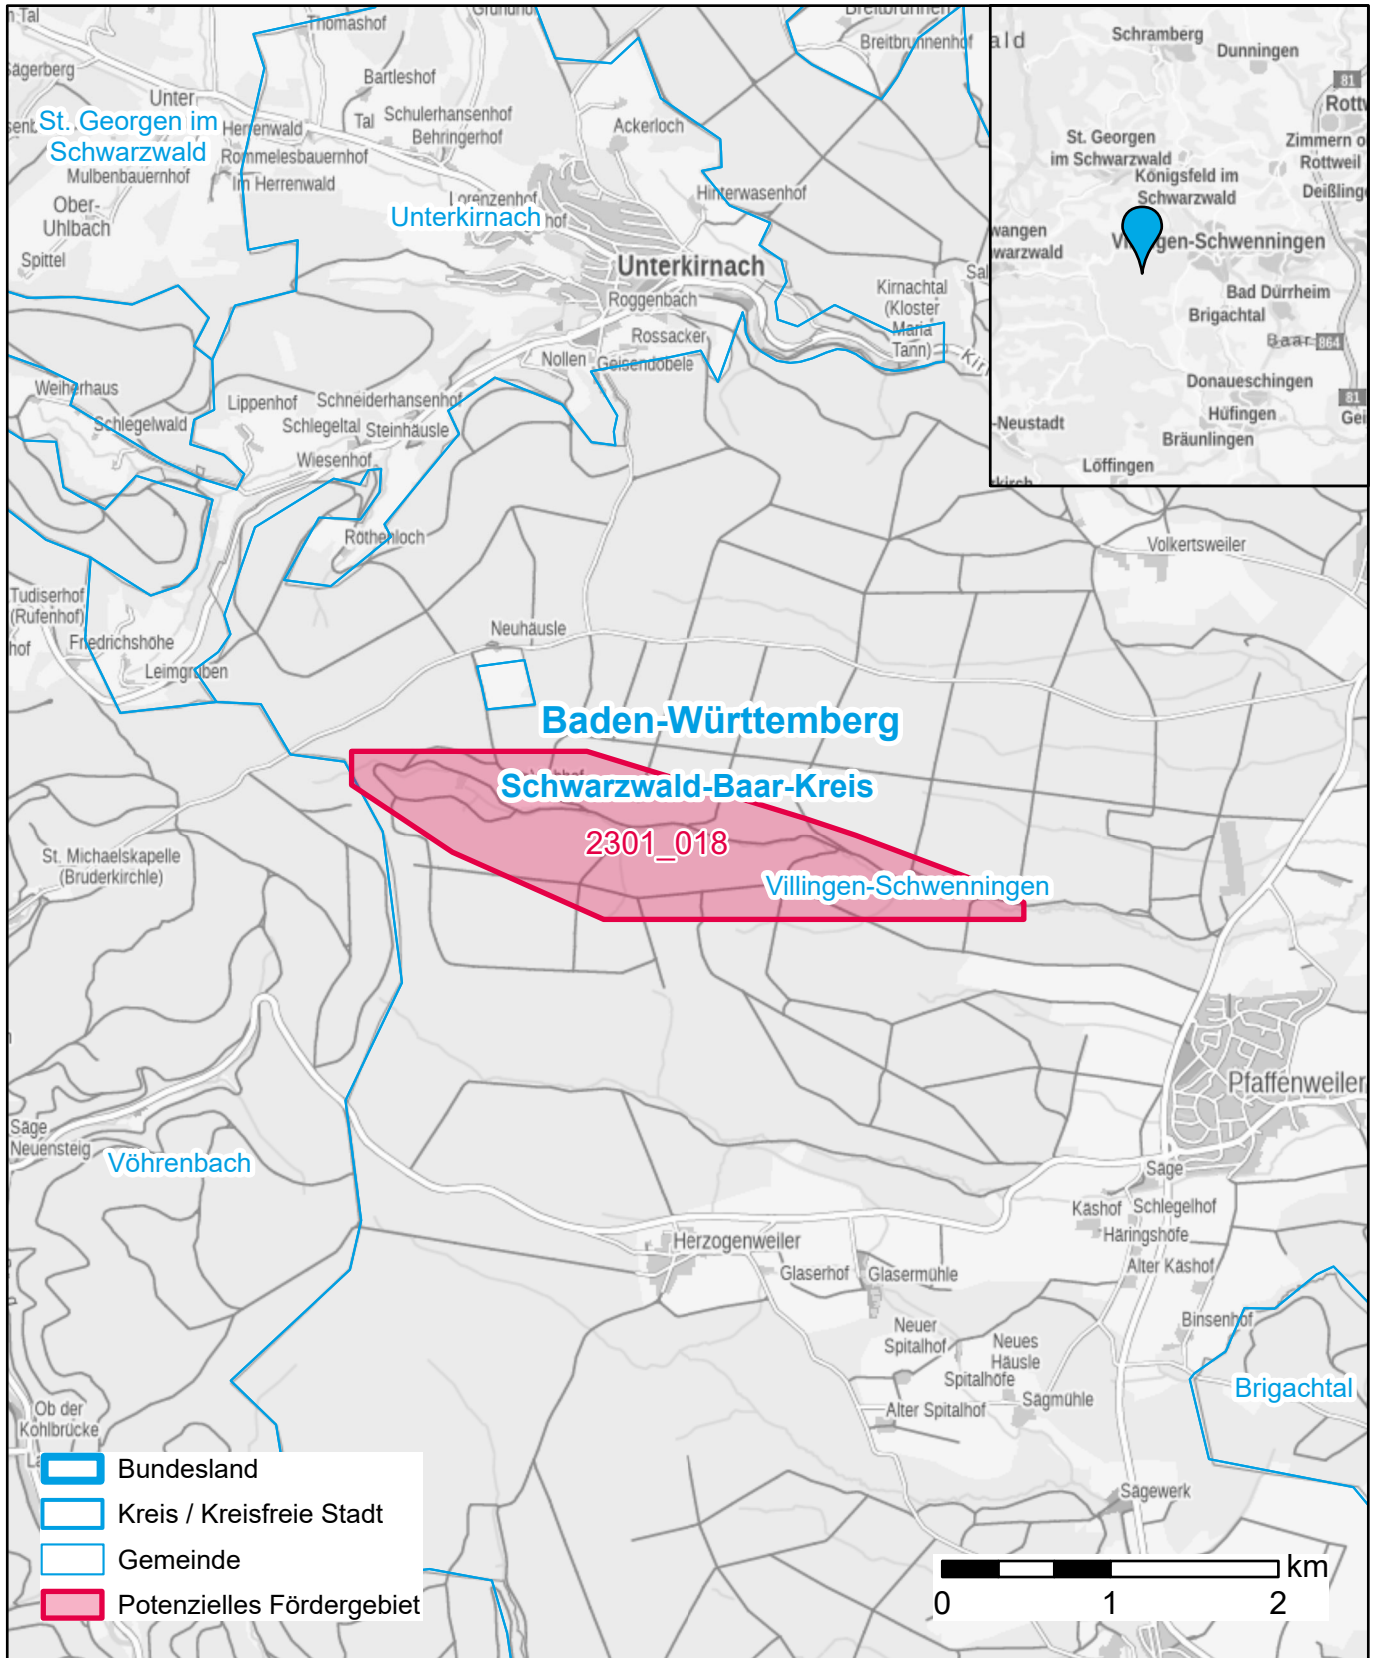

Markterkundungsverfahren zur Schließung weißer Flecken

Baden-Württemberg, Landkreis Schwarzwald-Baar-Kreis

Gebiets-ID: 2301_018

Darstellung: Planstand Januar 2023

Datenbasis: MIG Juli/August 2022

Hintergrundkarte: © GeoBasis-DE / BKG (2022)