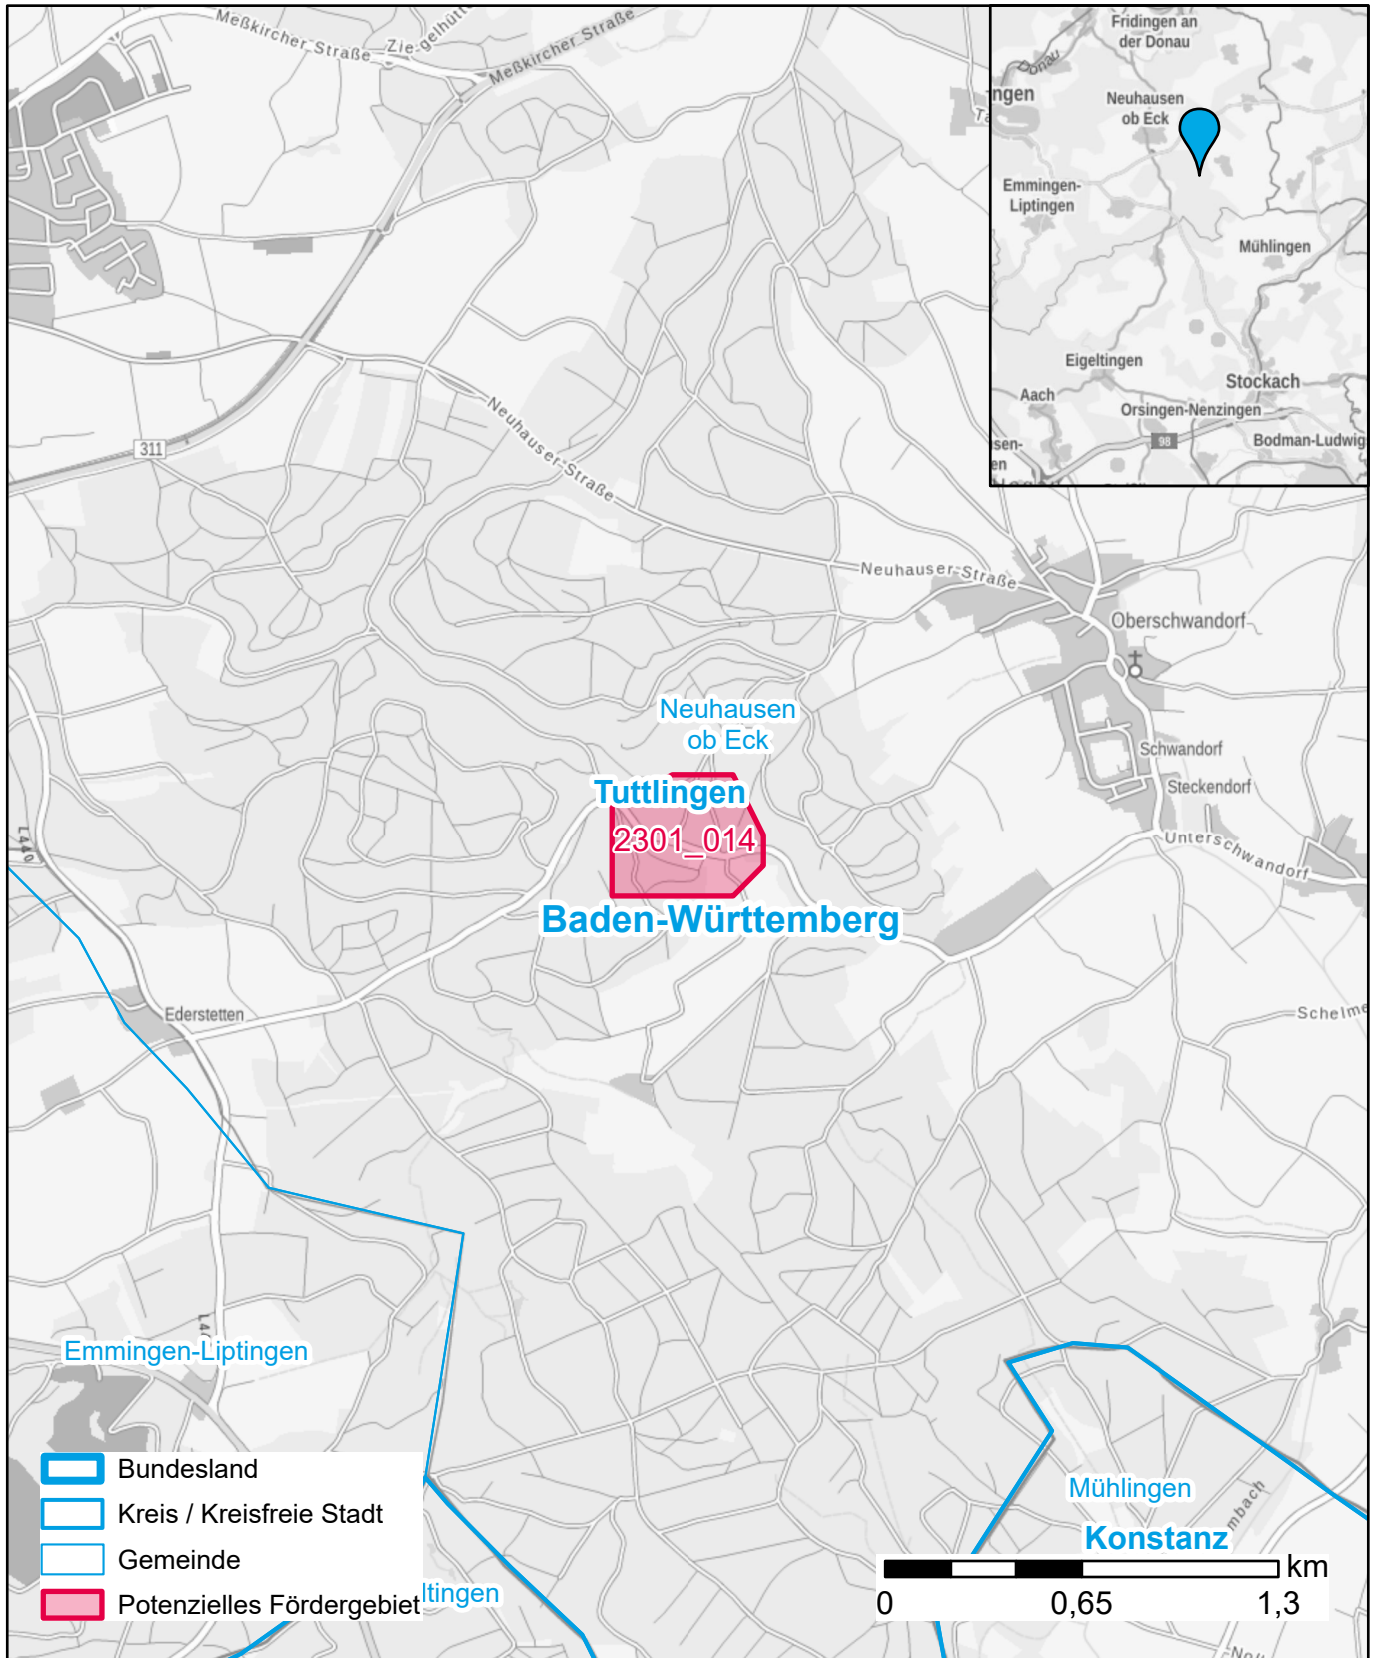

Markterkundungsverfahren zur Schließung weißer Flecken

Baden-Württemberg, Landkreis Tuttlingen

Gebiets-ID: 2301_014

Darstellung: Planstand Januar 2023

Datenbasis: MIG Juli/August 2022

Hintergrundkarte: © GeoBasis-DE / BKG (2022)