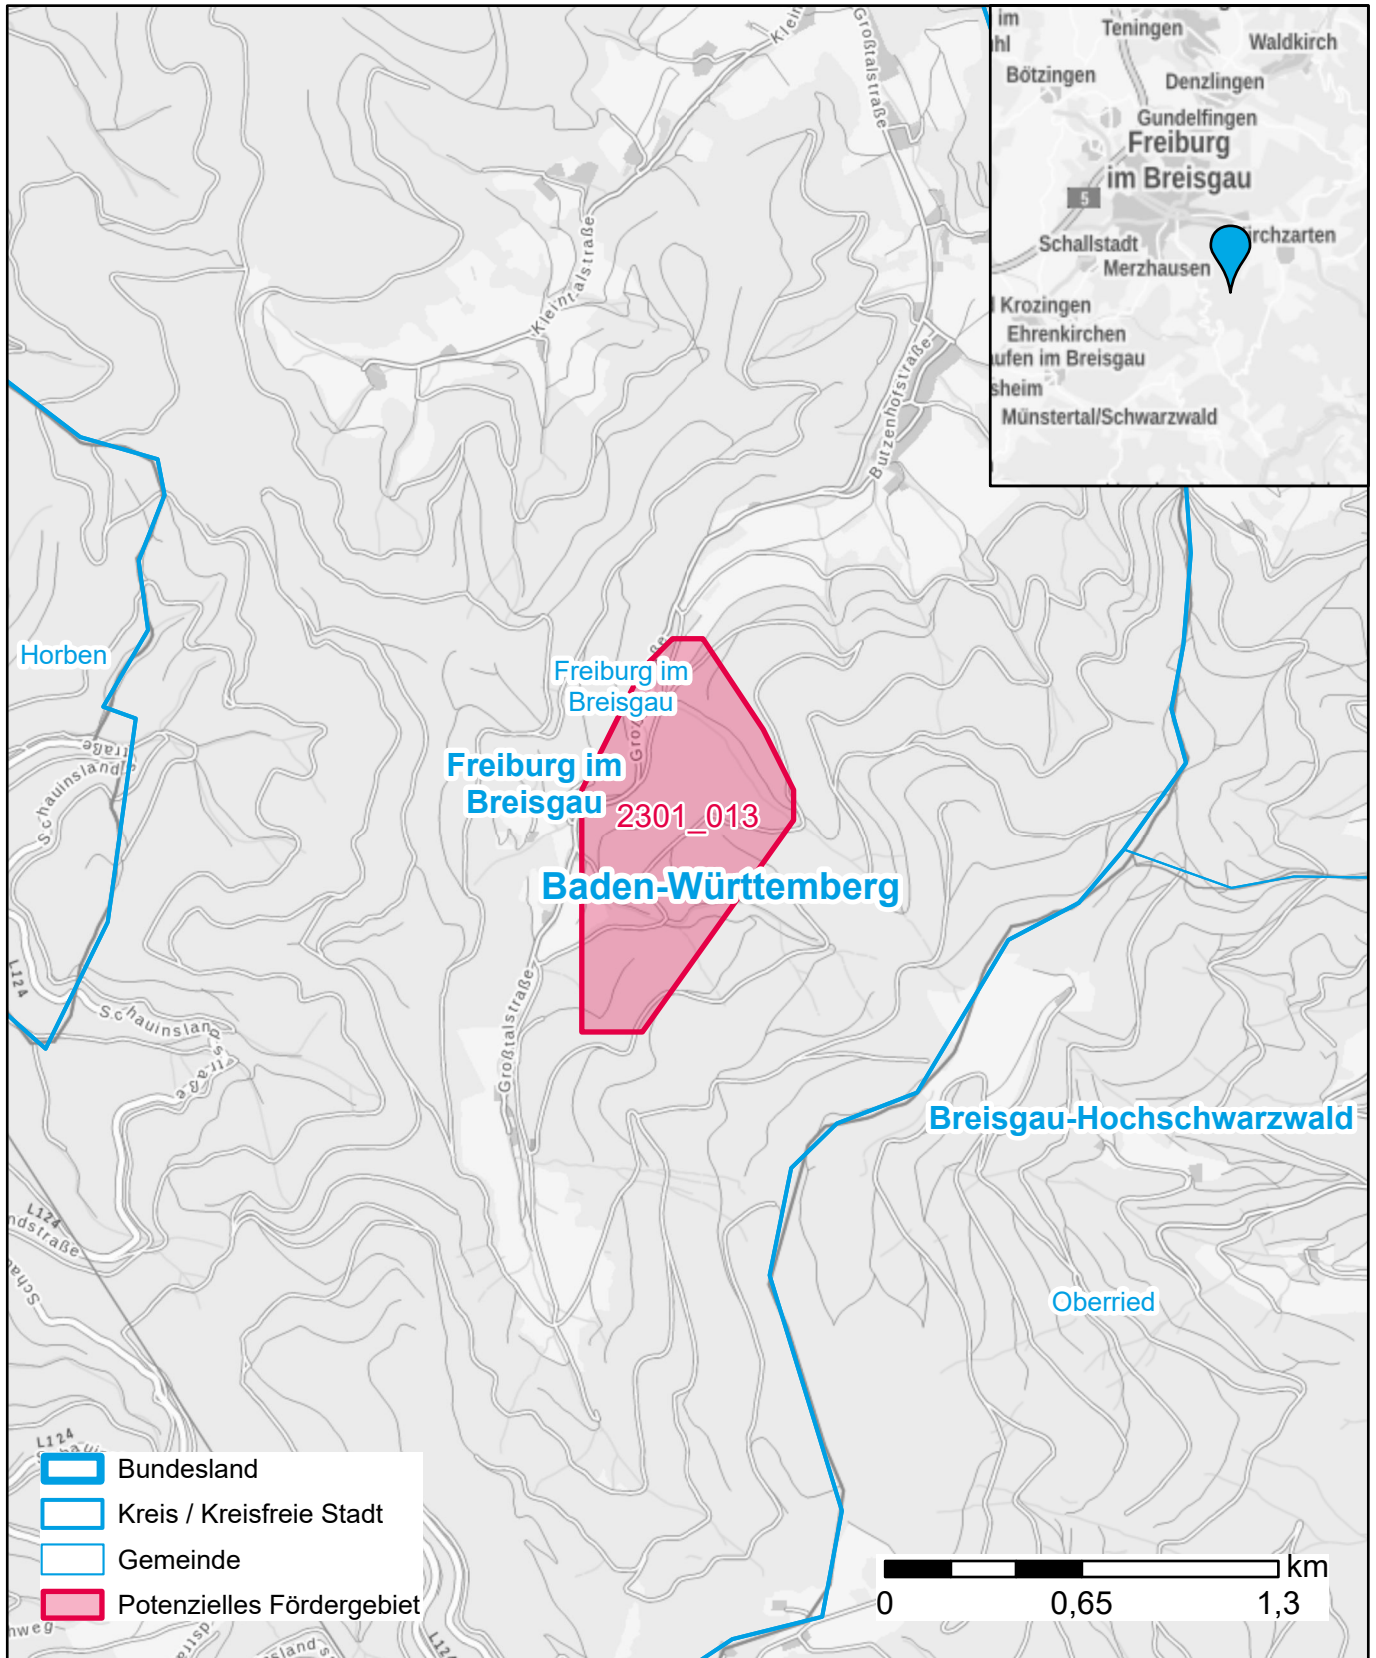

Markterkundungsverfahren zur Schließung weißer Flecken

Baden-Württemberg, Stadtkreis Freiburg im Breisgau

Gebiets-ID: 2301_013

Darstellung: Planstand Januar 2023

Datenbasis: MIG Juli/August 2022

Hintergrundkarte: © GeoBasis-DE / BKG (2022)