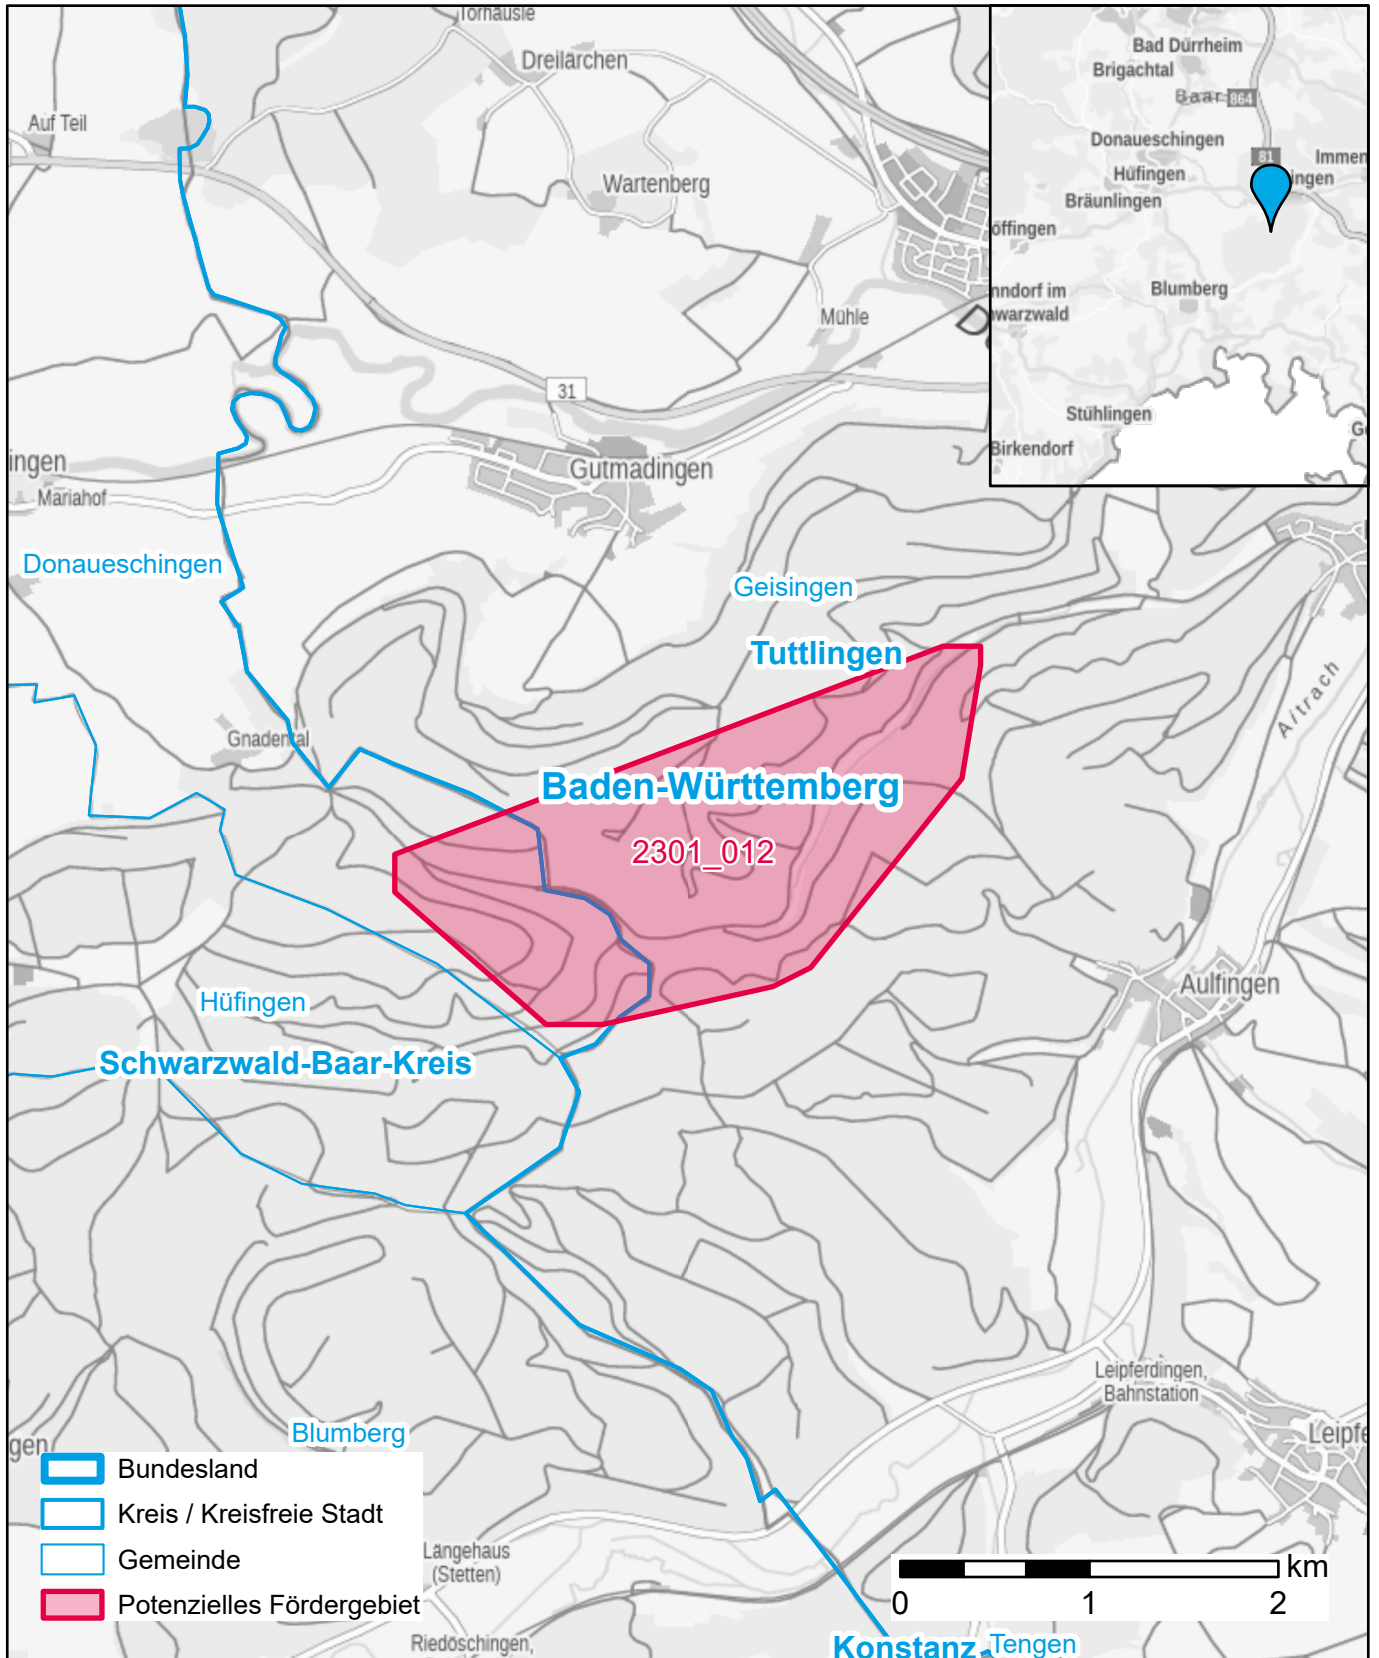

Markterkundungsverfahren zur Schließung weißer Flecken

Baden-Württemberg, Landkreis Schwarzwald-Baar-Kreis, Landkreis Tuttlingen
Gebiets-ID: 2301_012

Darstellung: Planstand Januar 2023
Datenbasis: MIG Juli/August 2022
Hintergrundkarte: © GeoBasis-DE / BKG (2022)