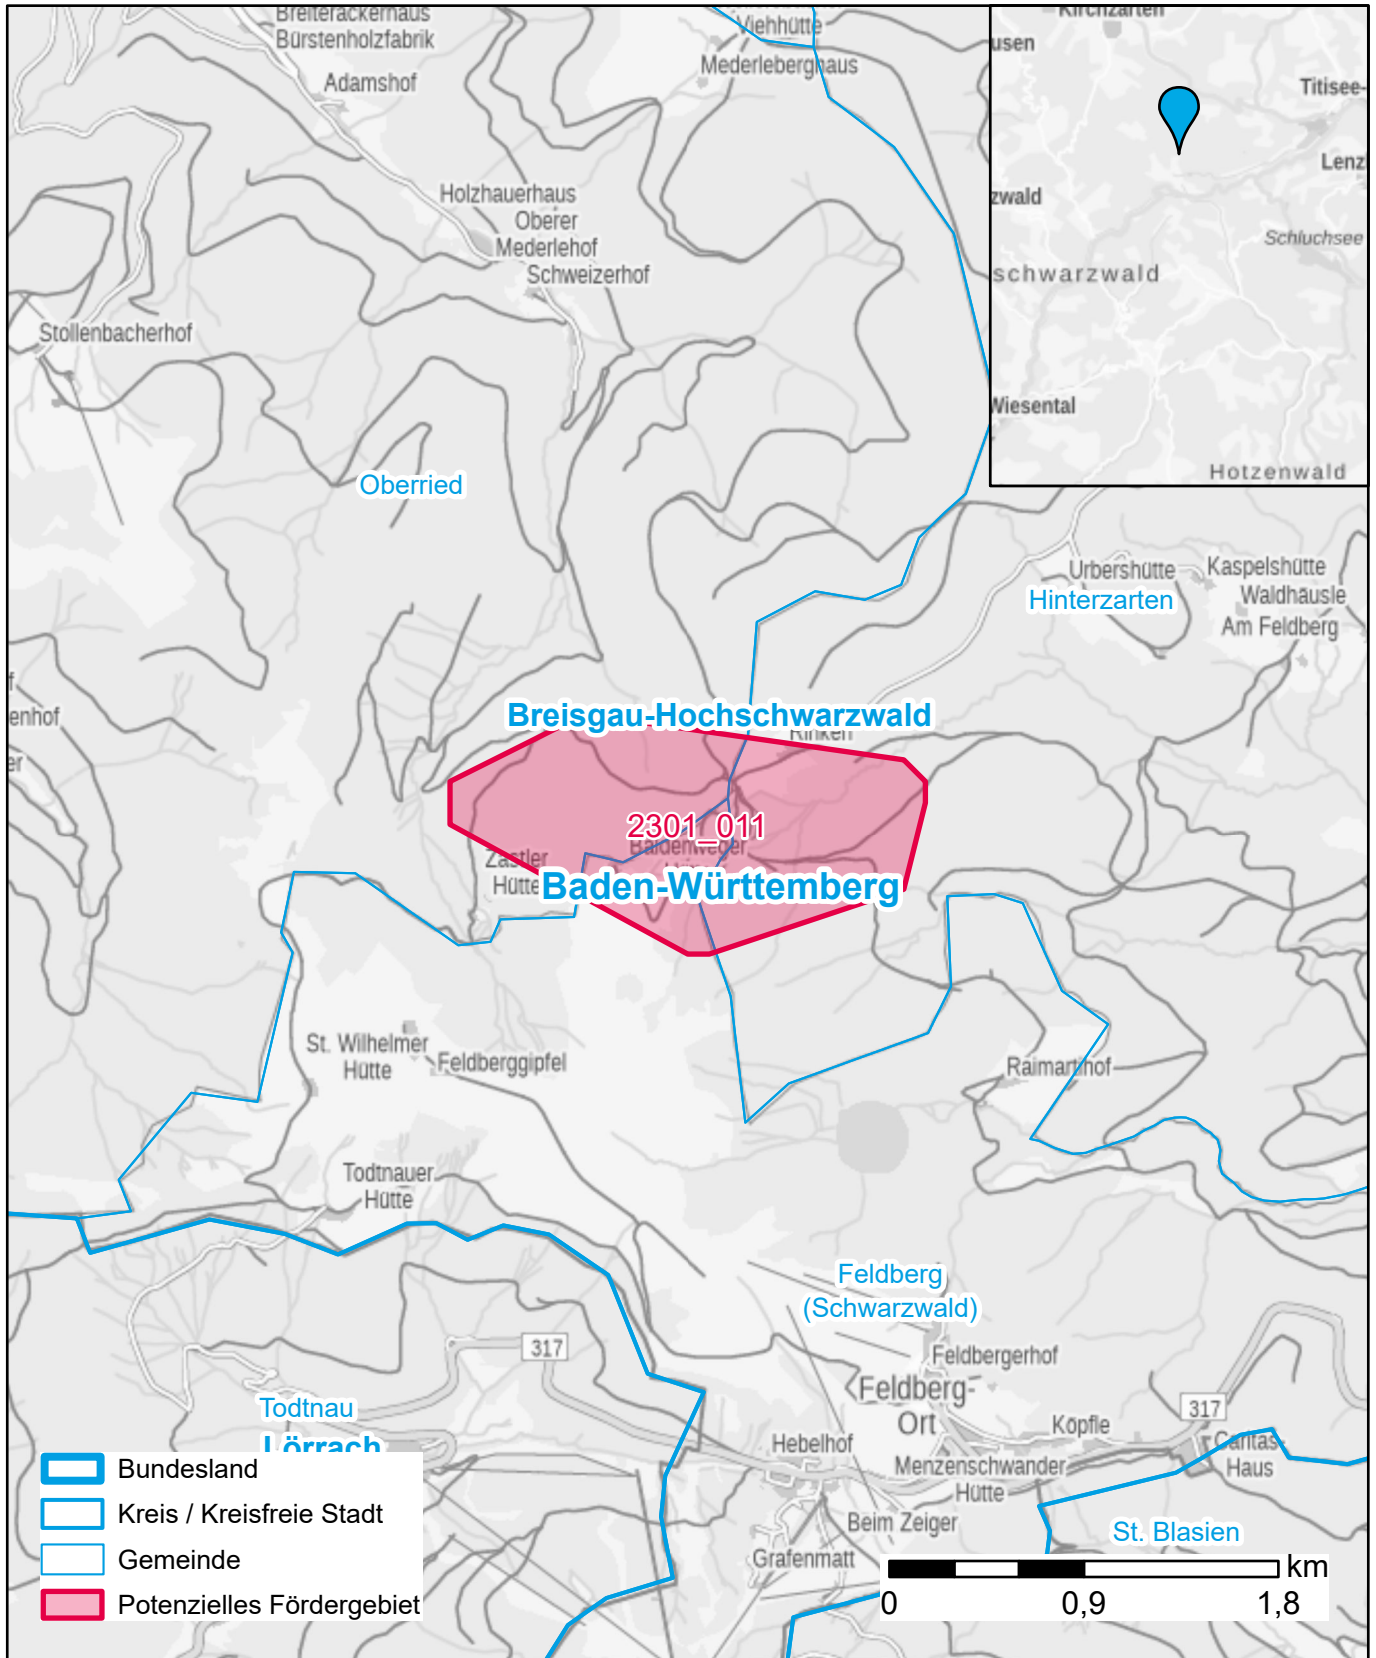

# Markterkundungsverfahren zur Schließung weißer Flecken

Baden-Württemberg, Landkreis Breisgau-Hochschwarzwald

Gebiets-ID: 2301\_011

Darstellung: Planstand Januar 2023

Datenbasis: MIG Juli/August 2022

Hintergrundkarte: © GeoBasis-DE / BKG (2022)