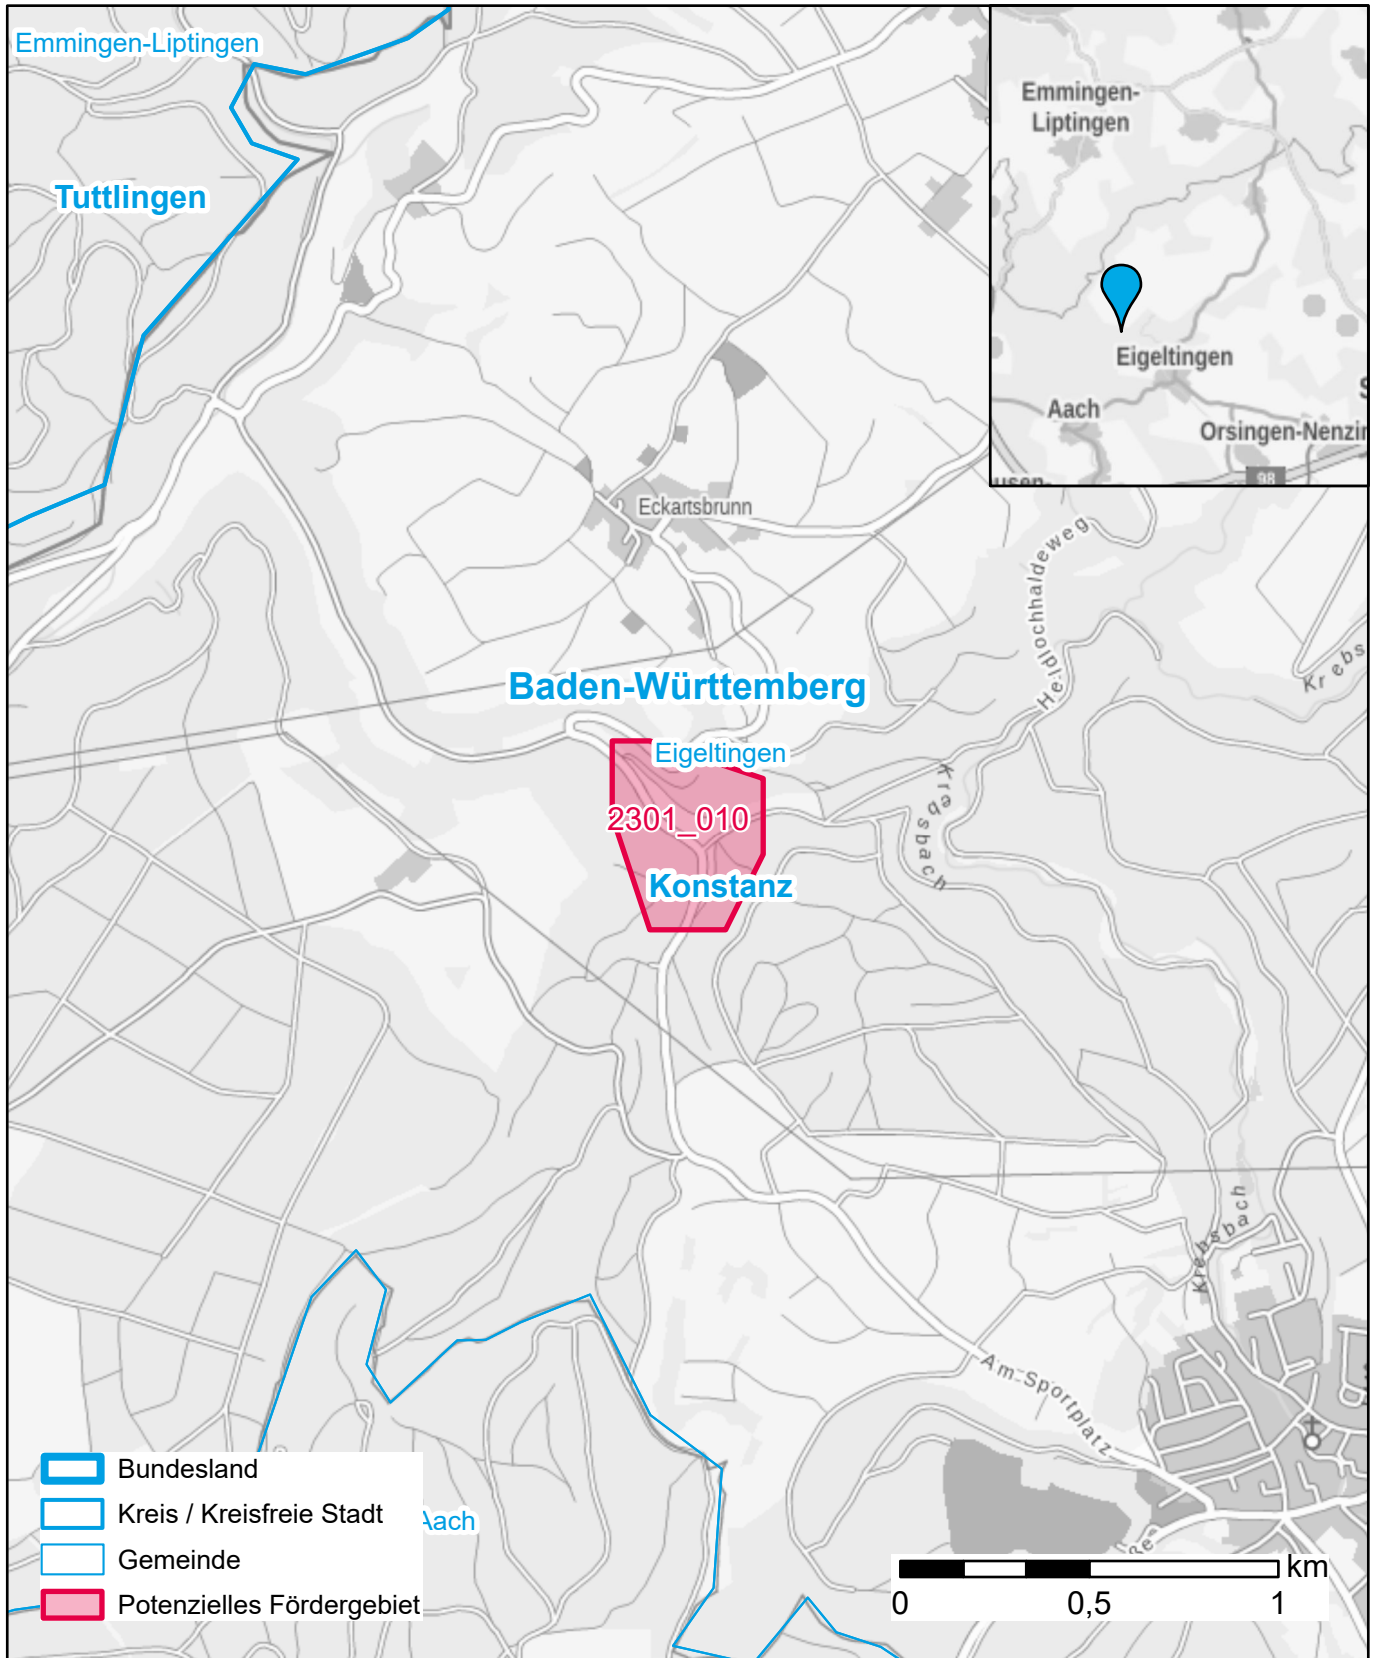

# Markterkundungsverfahren zur Schließung weißer Flecken

Baden-Württemberg, Landkreis Konstanz

Gebiets-ID: 2301\_010

Darstellung: Planstand Januar 2023

Datenbasis: MIG Juli/August 2022

Hintergrundkarte: © GeoBasis-DE / BKG (2022)