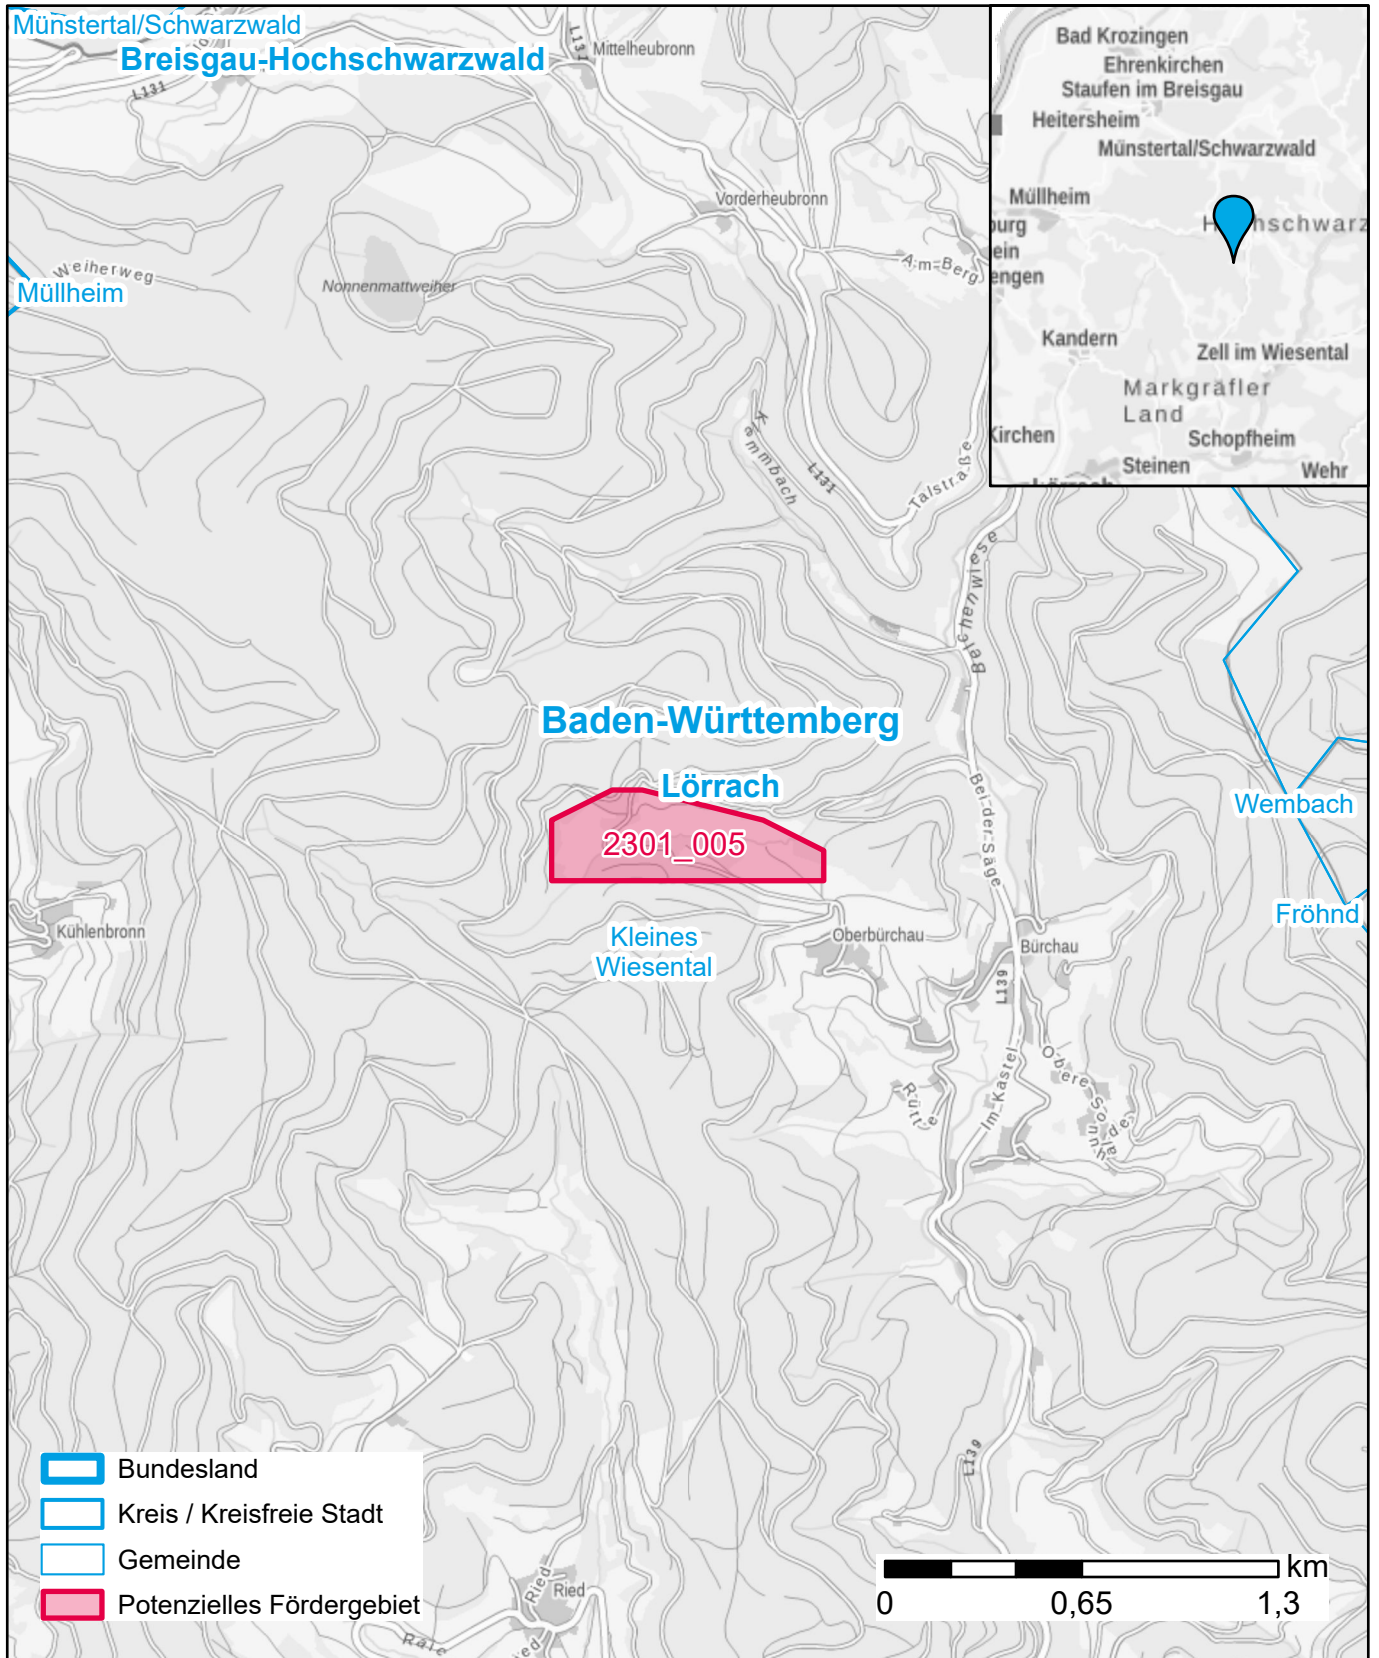

Markterkundungsverfahren zur Schließung weißer Flecken

Baden-Württemberg, Landkreis Lörrach

Gebiets-ID: 2301_005

Darstellung: Planstand Januar 2023

Datenbasis: MIG Juli/August 2022

Hintergrundkarte: © GeoBasis-DE / BKG (2022)