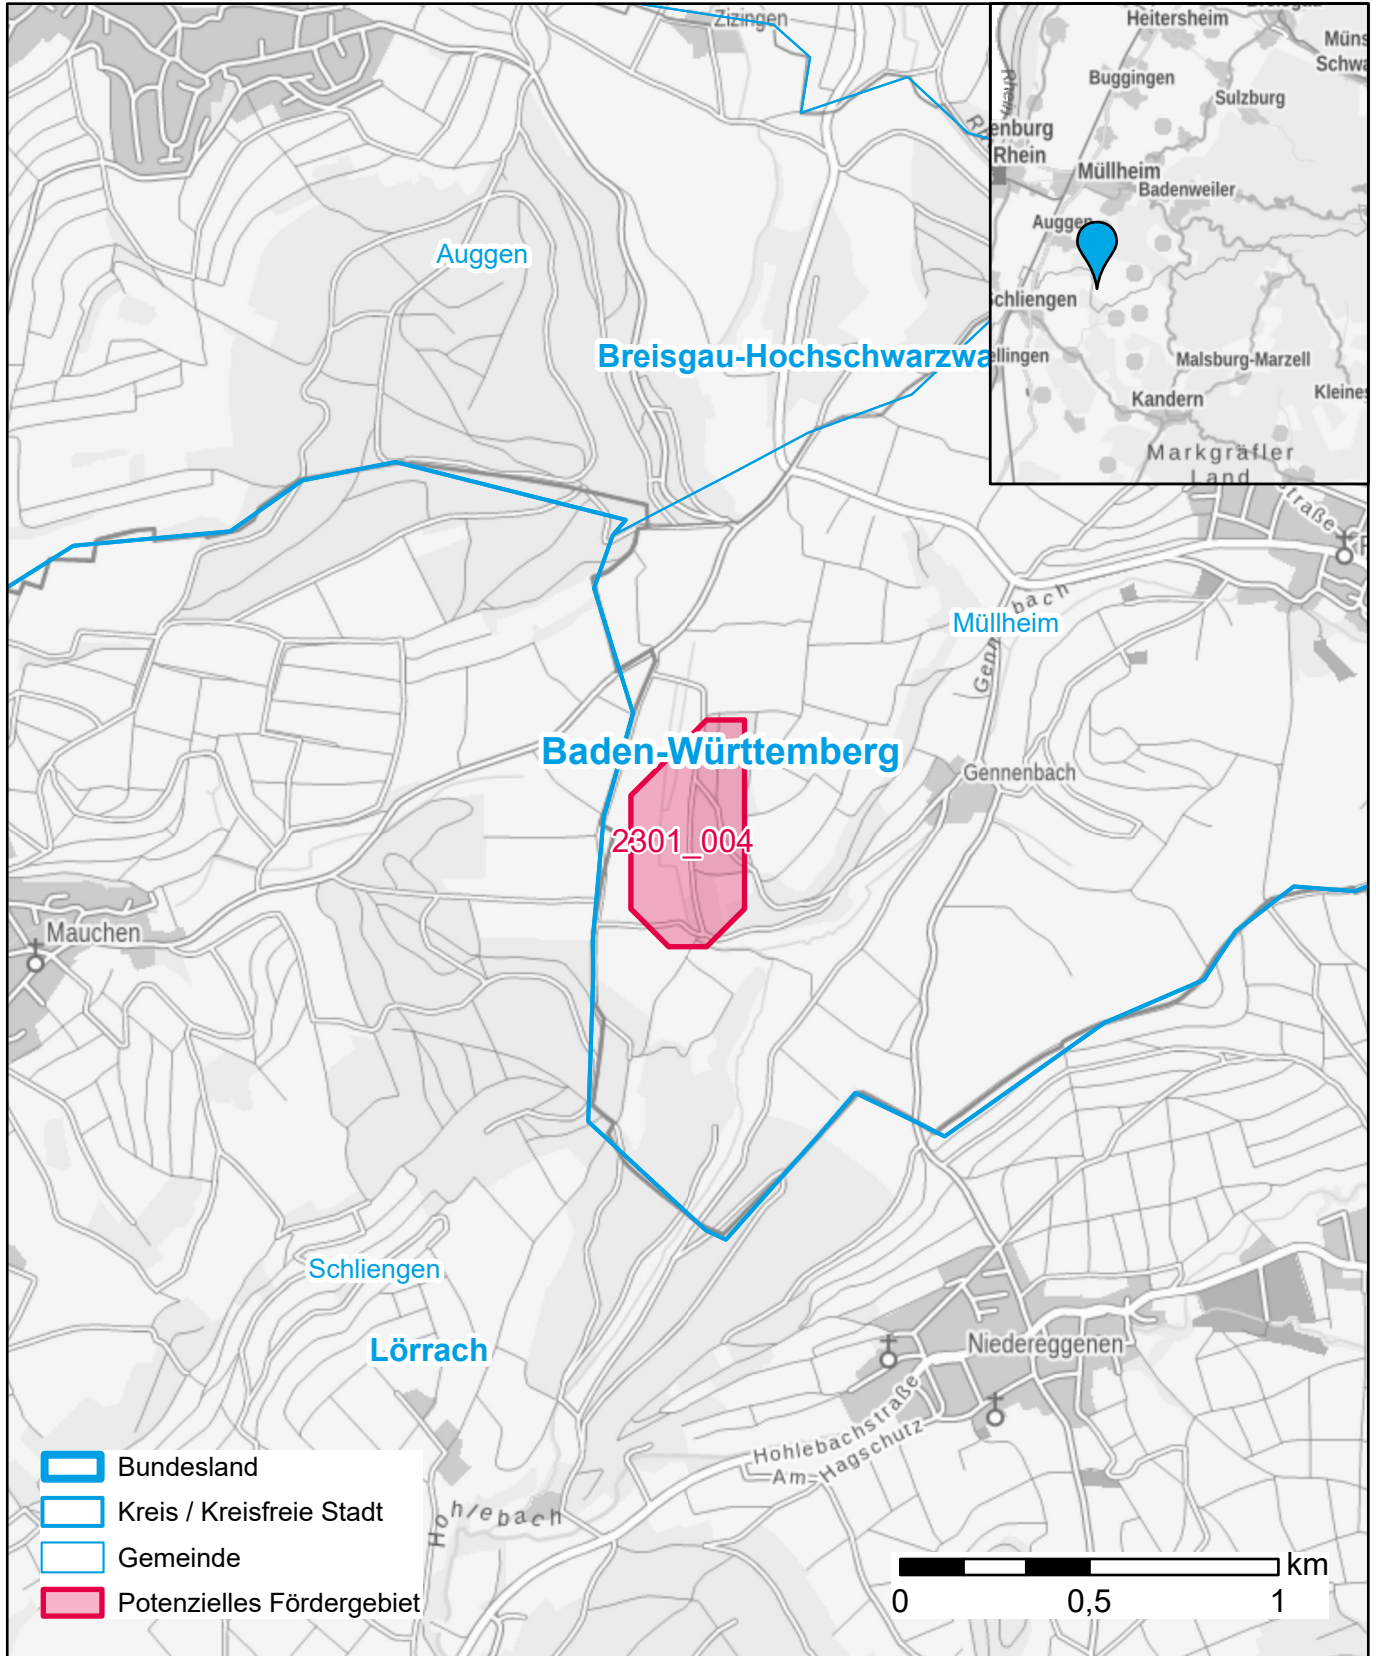

Markterkundungsverfahren zur Schließung weißer Flecken

Baden-Württemberg, Landkreis Breisgau-Hochschwarzwald
Gebiets-ID: 2301_004

Darstellung: Planstand Januar 2023
Datenbasis: MIG Juli/August 2022
Hintergrundkarte: © GeoBasis-DE / BKG (2022)