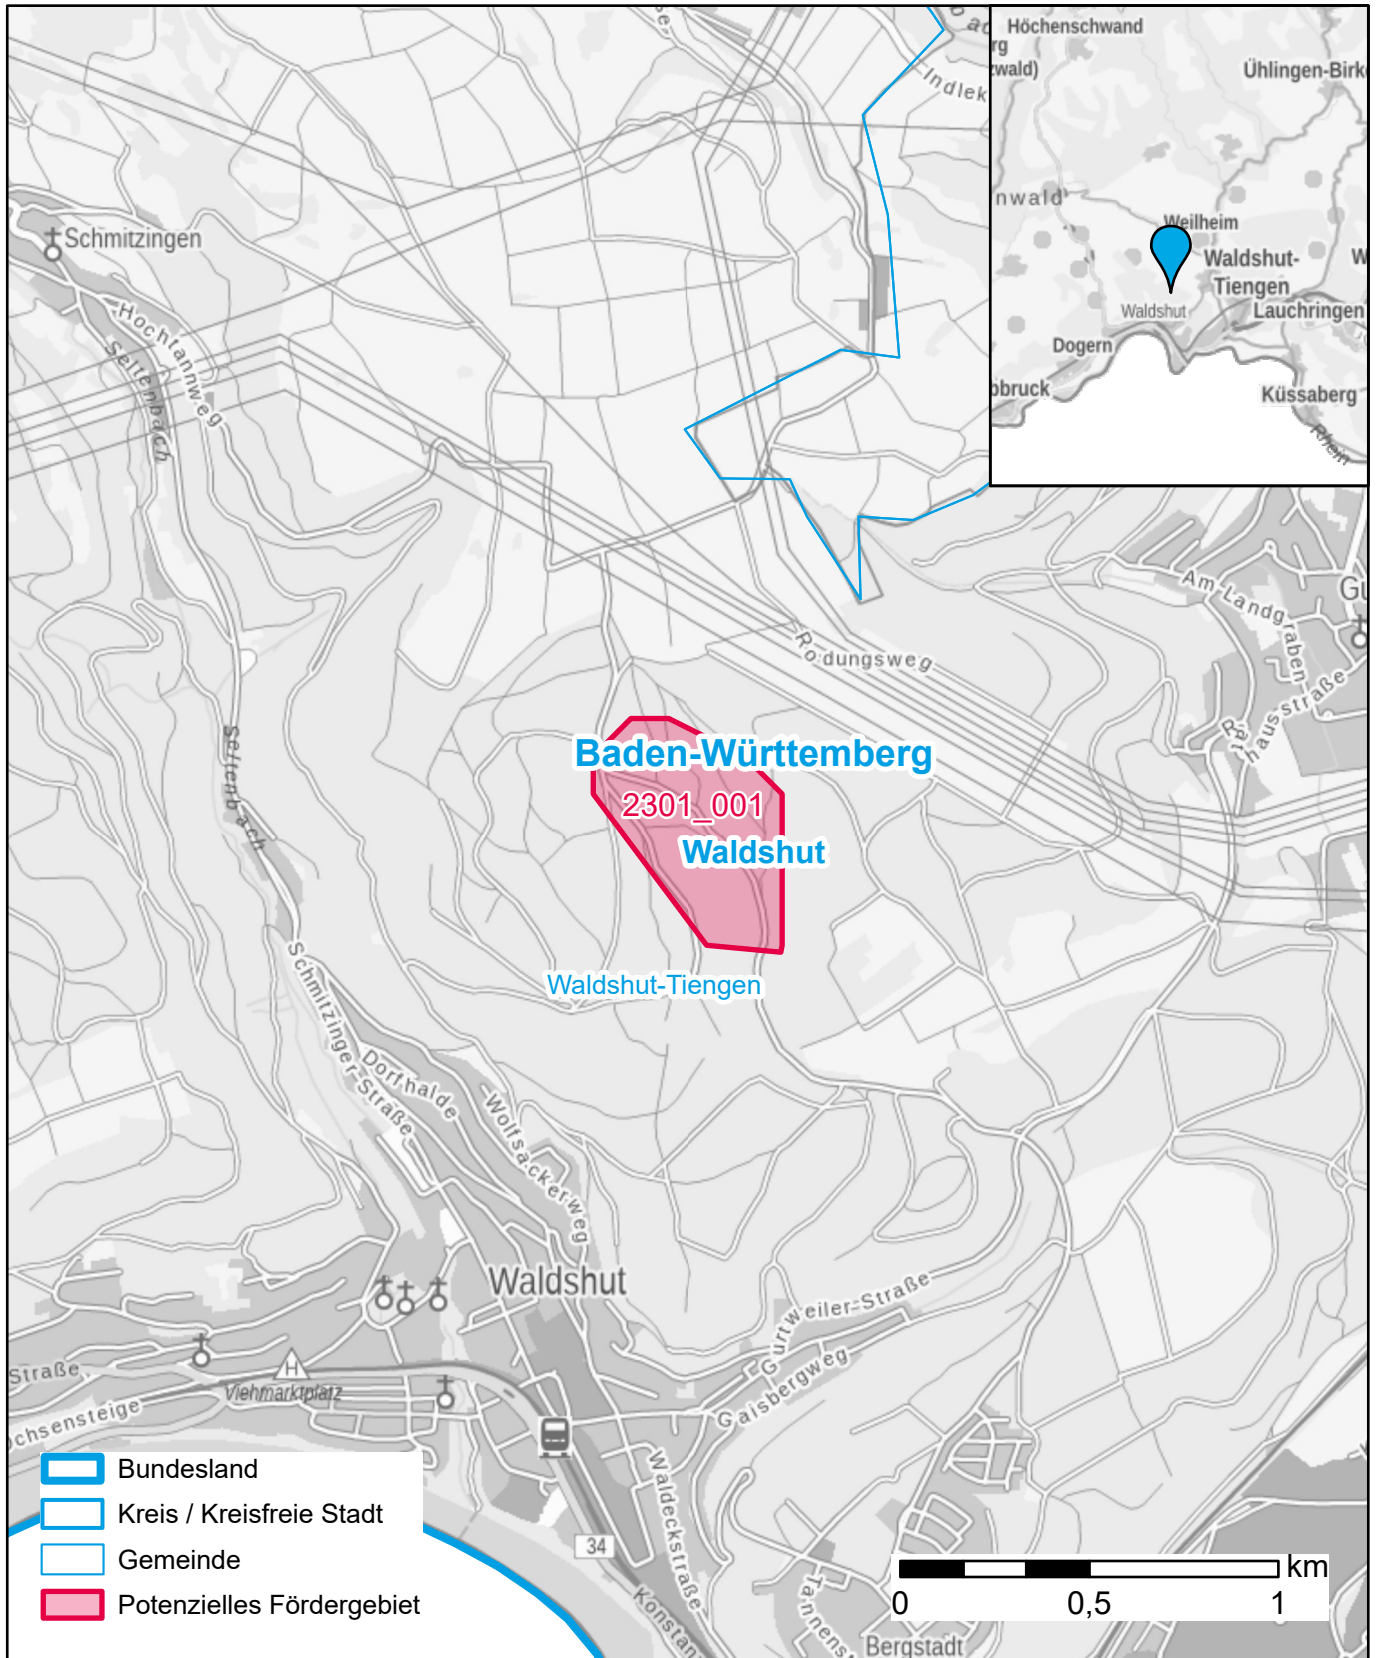

Markterkundungsverfahren zur Schließung weißer Flecken

Baden-Württemberg, Landkreis Waldshut
Gebiets-ID: 2301_001

Darstellung: Planstand Januar 2023
Datenbasis: MIG Juli/August 2022
Hintergrundkarte: © GeoBasis-DE / BKG (2022)