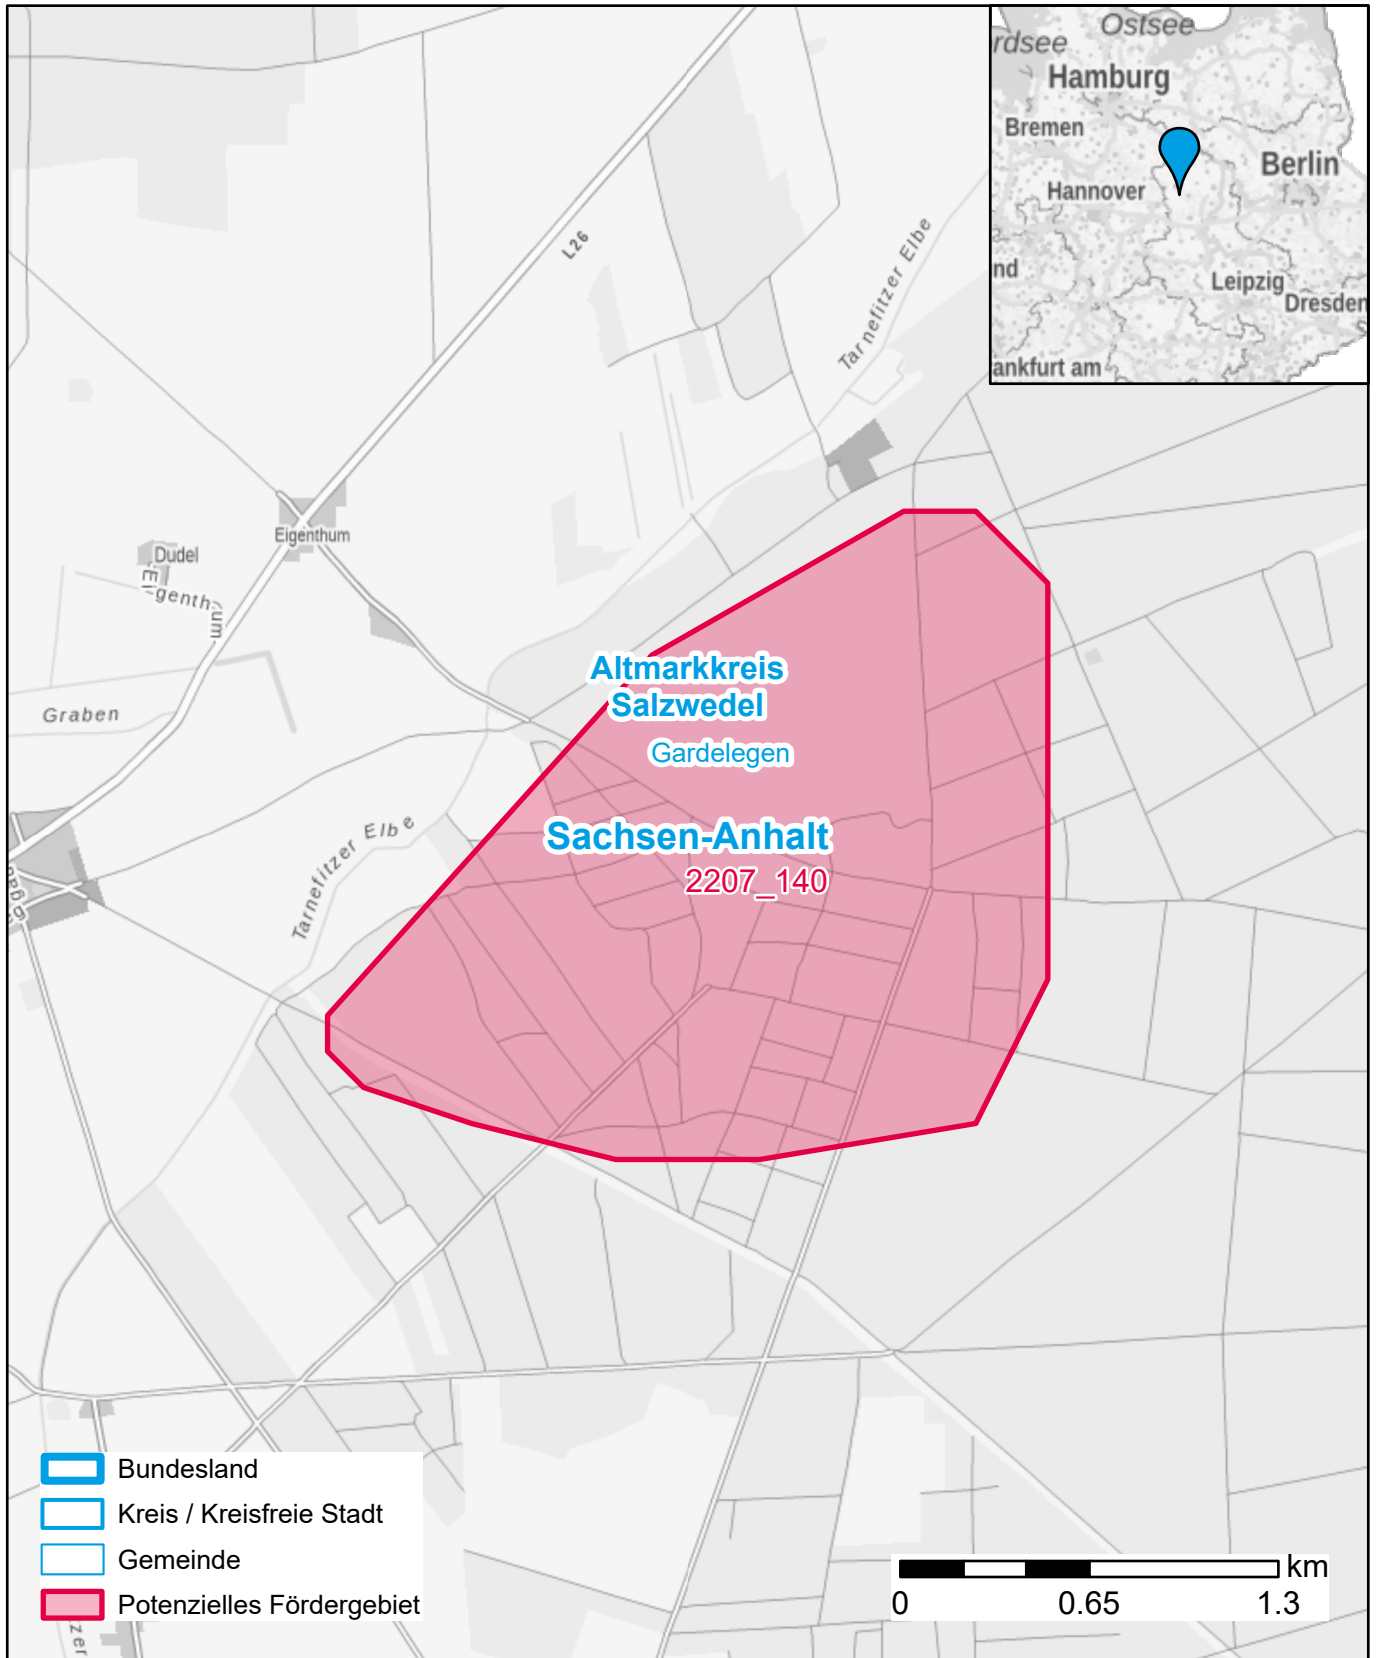

Markterkundungsverfahren zur Schließung weißer Flecken

Sachsen-Anhalt, Landkreis Altmarkkreis Salzwedel
Gebiets-ID: 2207_140

Darstellung: Planstand Dezember 2022
Datenbasis: MIG Juli/August 2022
Hintergrundkarte: © GeoBasis-DE / BKG (2022)