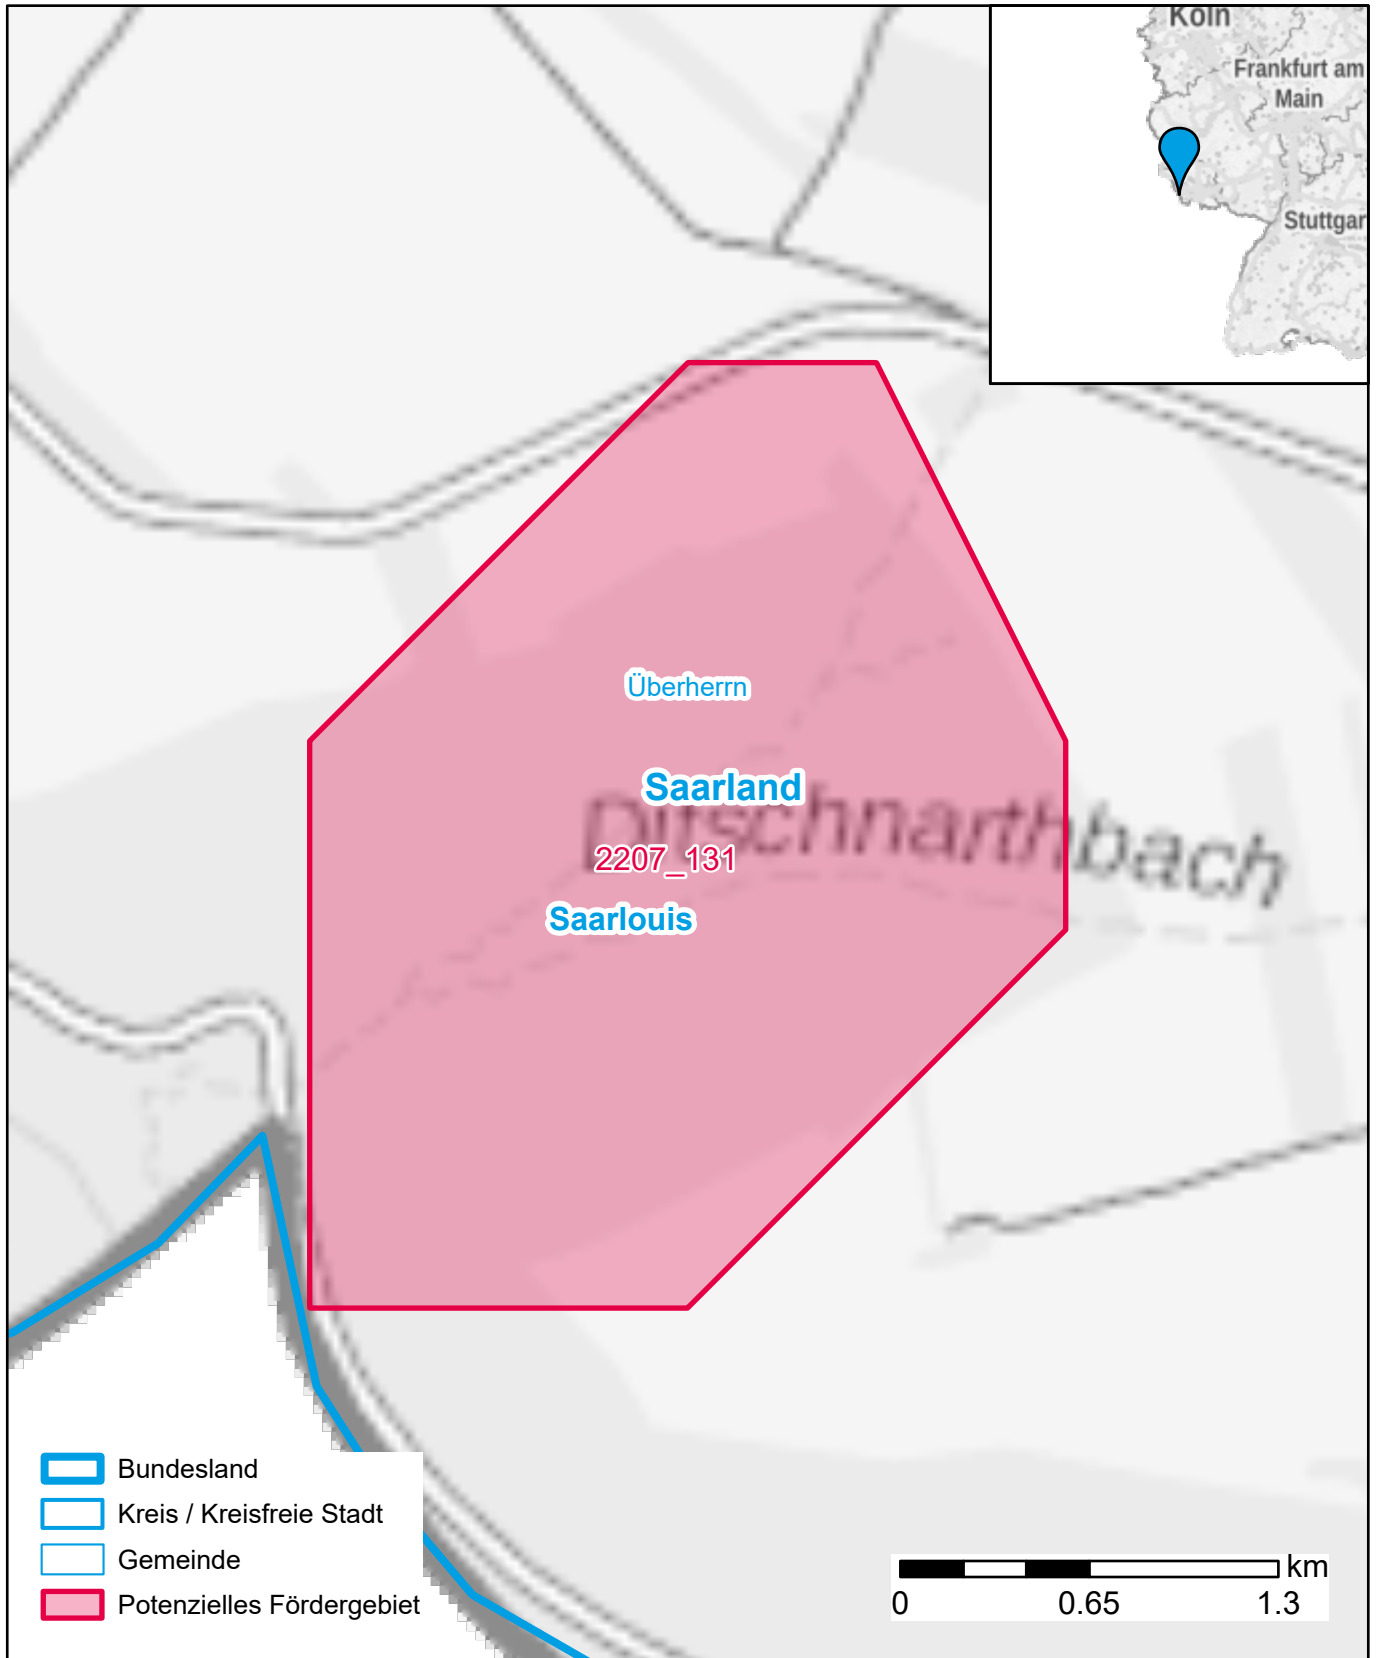

Markterkundungsverfahren zur Schließung weißer Flecken

Saarland, Landkreis Saarlouis
Gebiets-ID: 2207_131

Darstellung: Planstand Dezember 2022
Datenbasis: MIG Juli/August 2022
Hintergrundkarte: © GeoBasis-DE / BKG (2022)