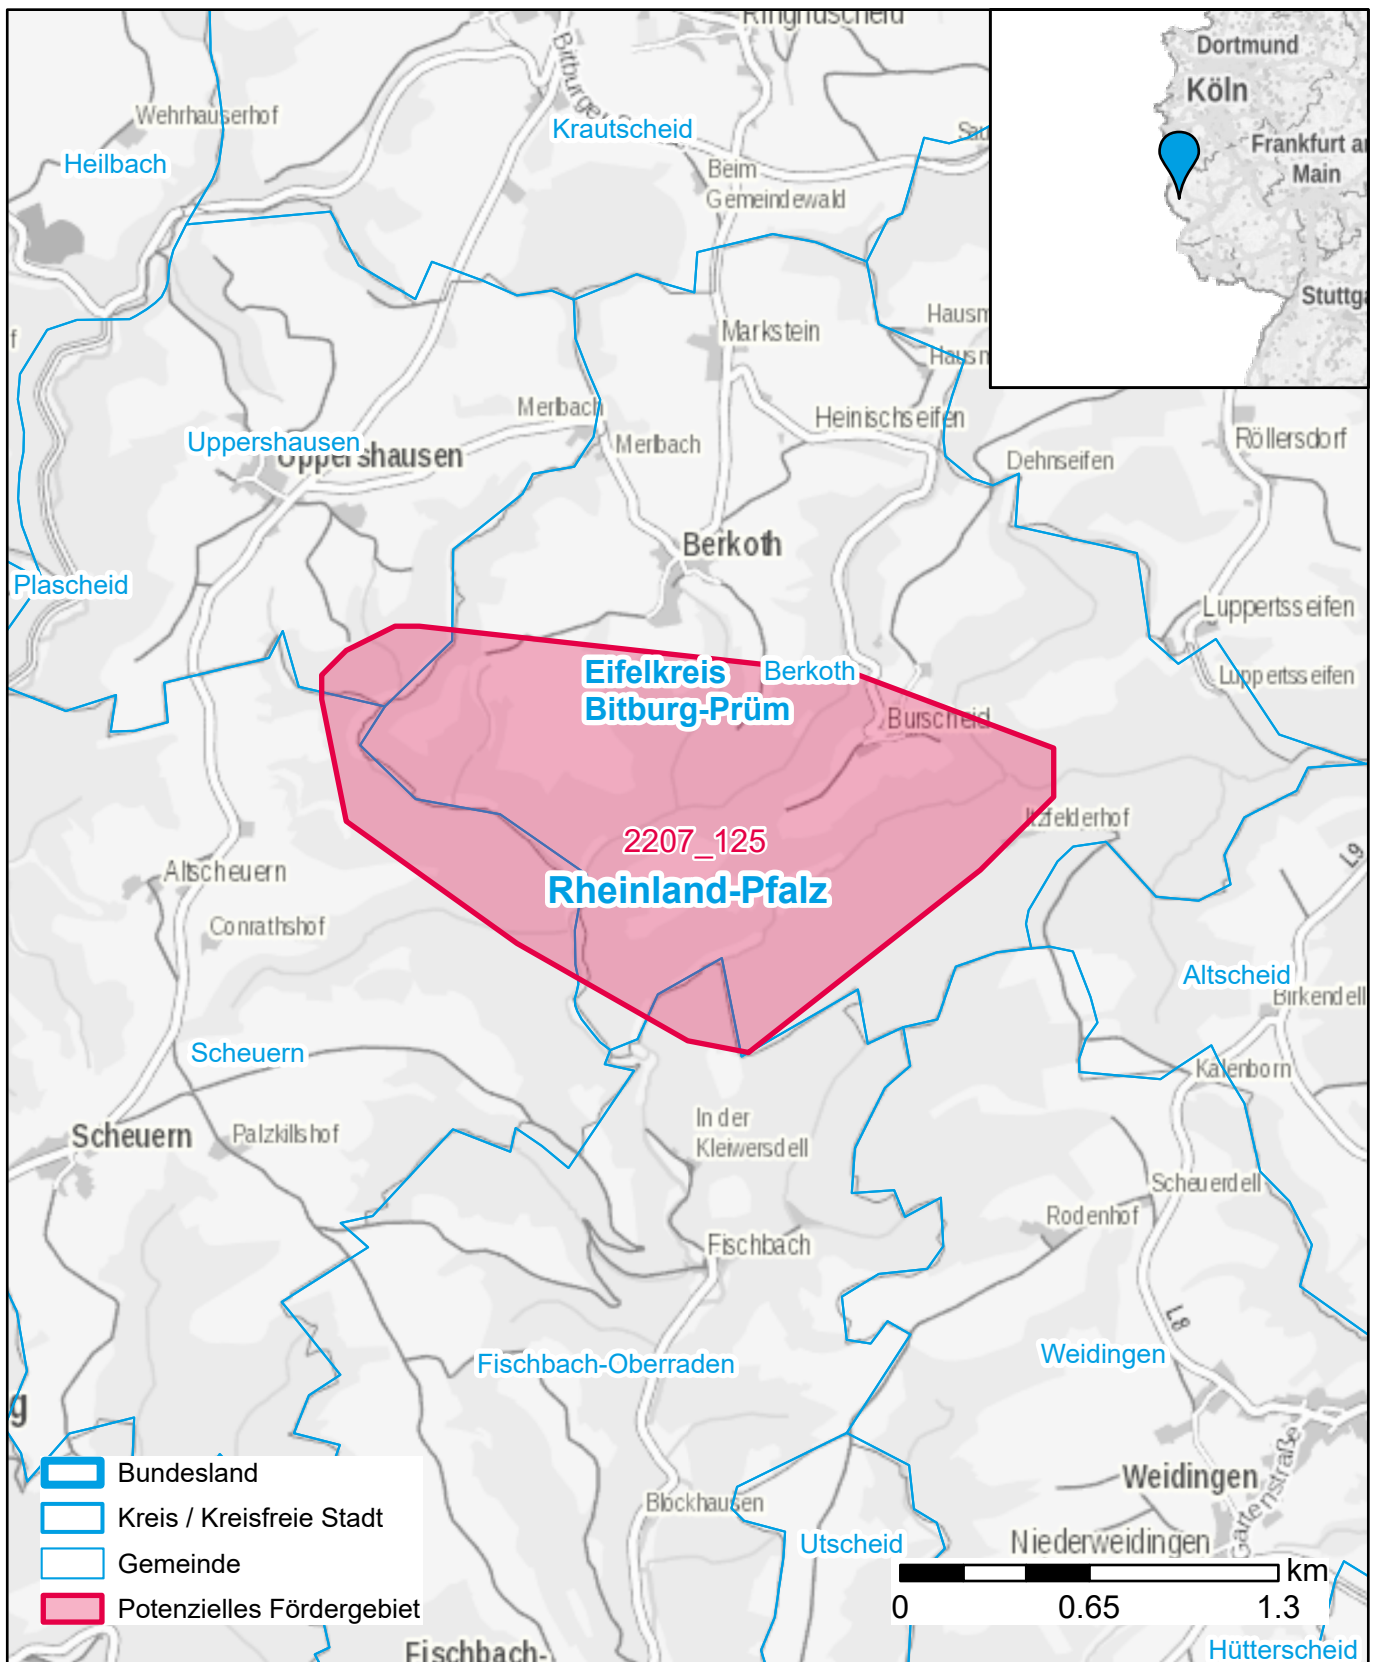

# Markterkundungsverfahren zur Schließung weißer Flecken

Rheinland-Pfalz, Landkreis Eifelkreis Bitburg-Prüm

Gebiets-ID: 2207\_125

Darstellung: Planstand Dezember 2022

Datenbasis: MIG Juli/August 2022

Hintergrundkarte: © GeoBasis-DE / BKG (2022)