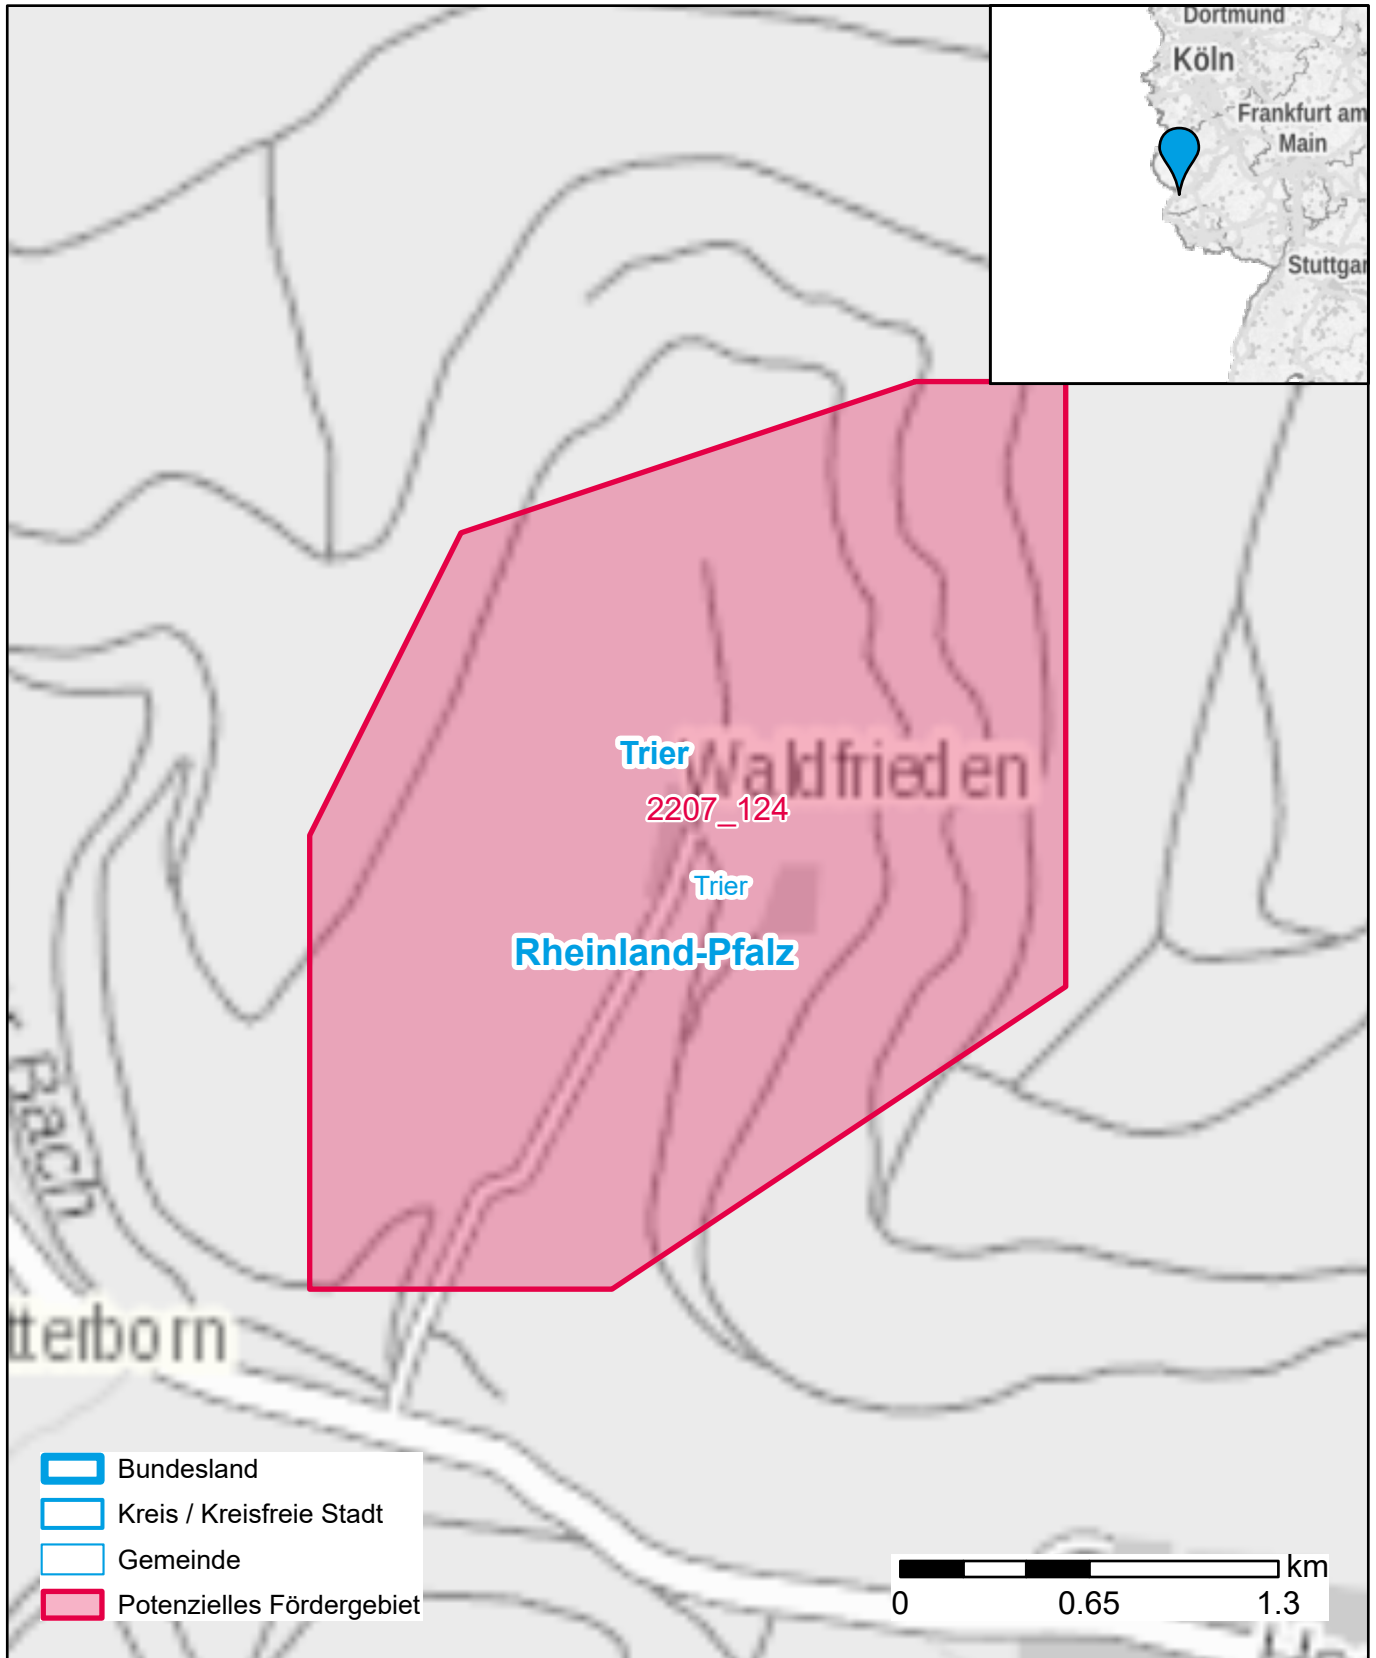

# Markterkundungsverfahren zur Schließung weißer Flecken

Rheinland-Pfalz, Kreisfreie Stadt Trier

Gebiets-ID: 2207\_124

Darstellung: Planstand Dezember 2022

Datenbasis: MIG Juli/August 2022

Hintergrundkarte: © GeoBasis-DE / BKG (2022)