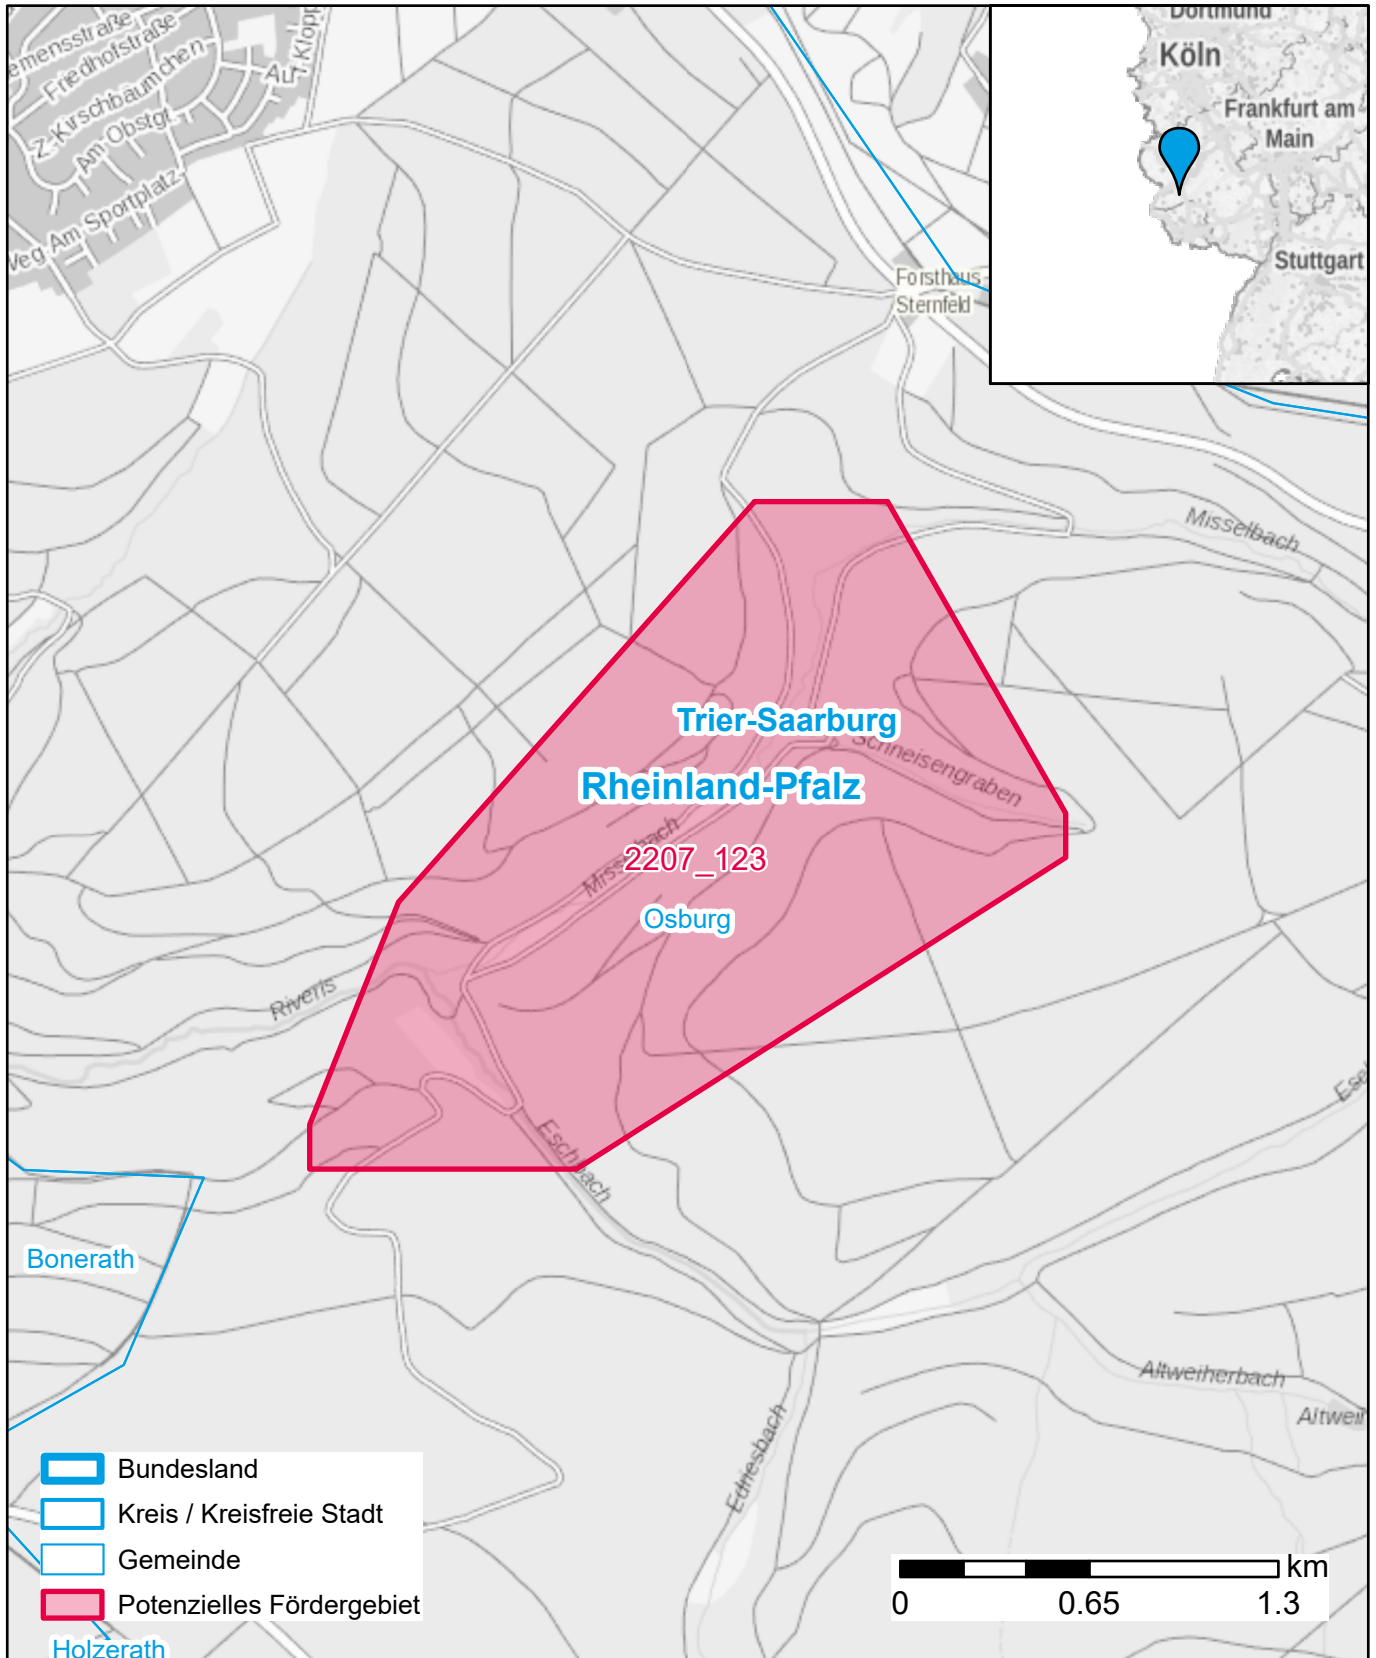

# Markterkundungsverfahren zur Schließung weißer Flecken

Rheinland-Pfalz, Landkreis Trier-Saarburg

Gebiets-ID: 2207\_123

Darstellung: Planstand Dezember 2022

Datenbasis: MIG Juli/August 2022

Hintergrundkarte: © GeoBasis-DE / BKG (2022)