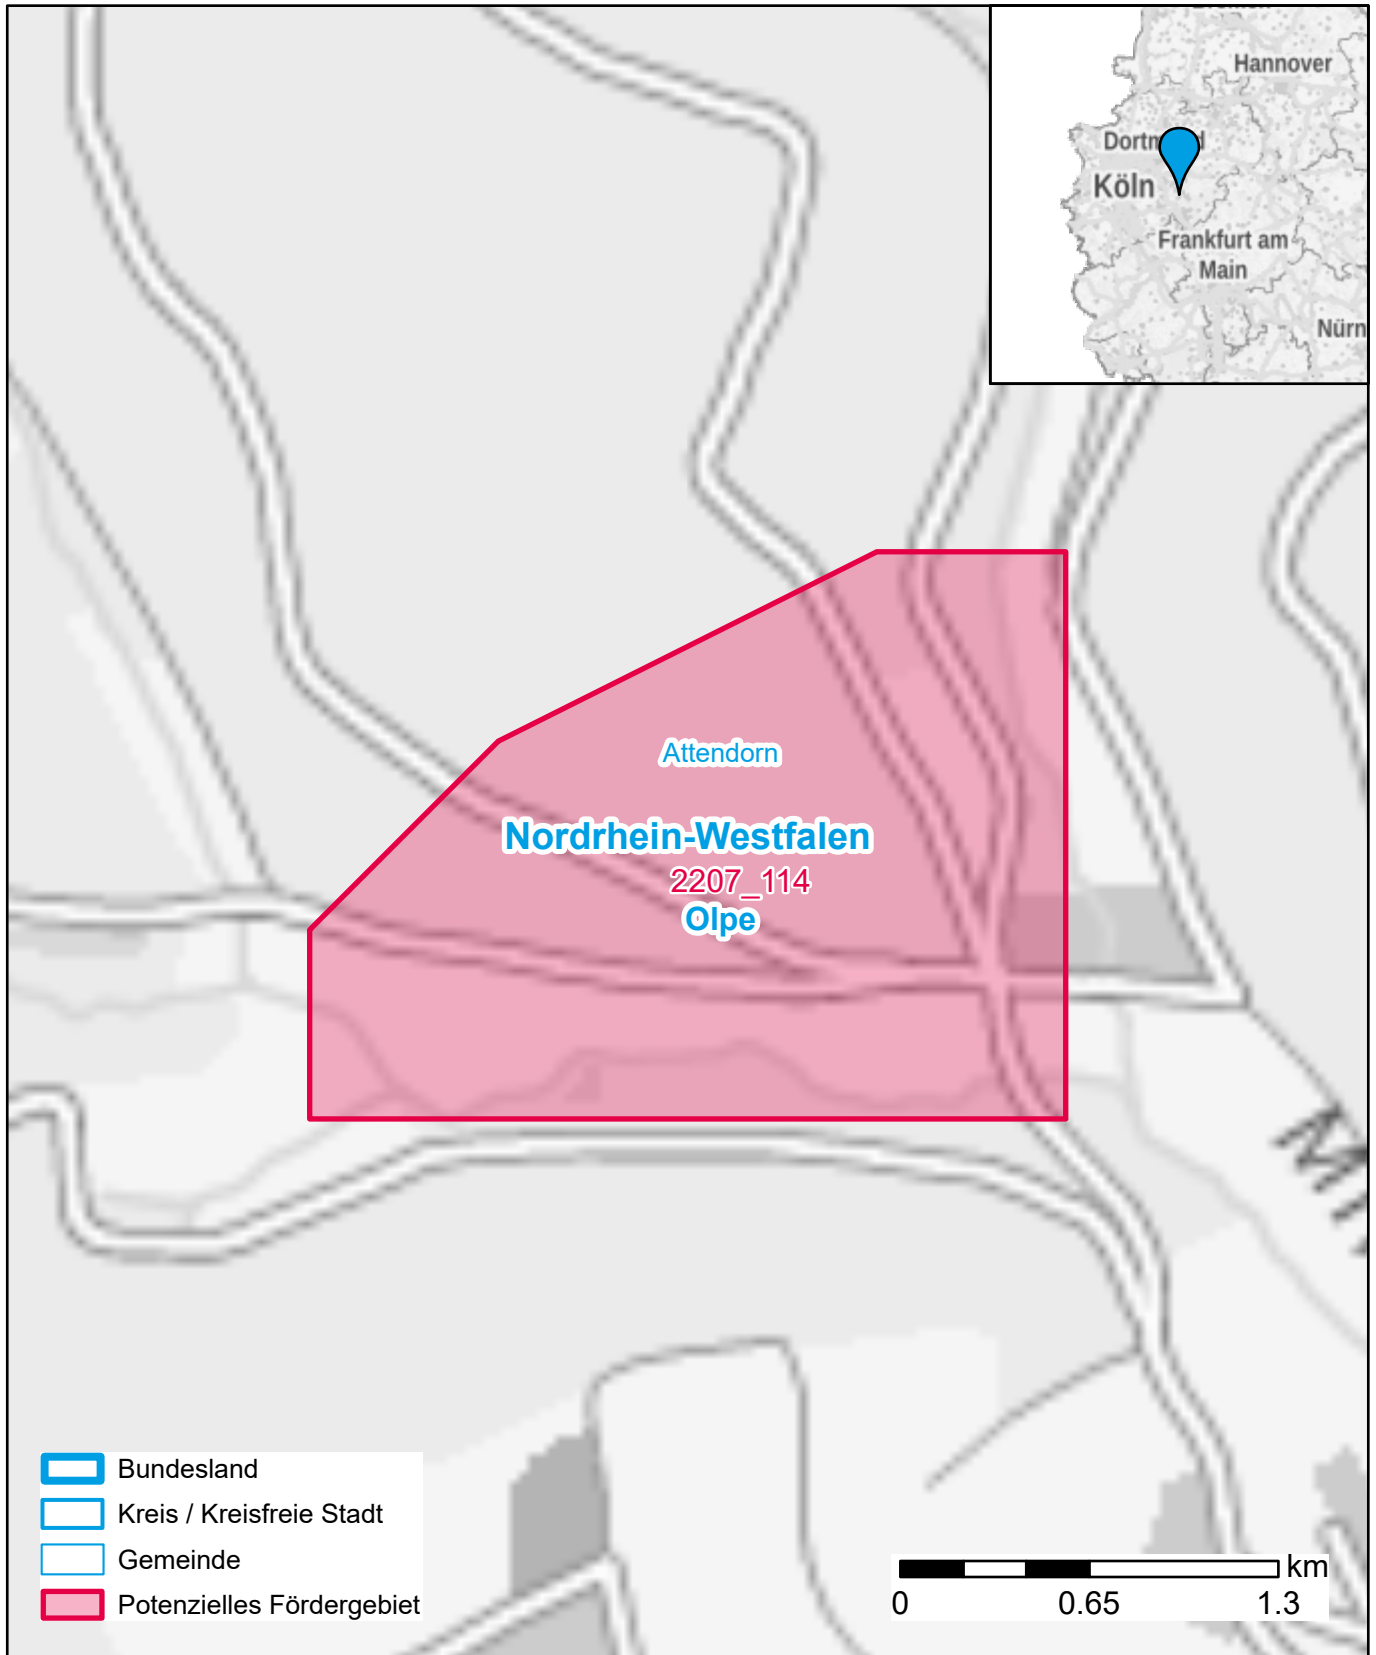

Markterkundungsverfahren zur Schließung weißer Flecken

Nordrhein-Westfalen, Kreis Olpe
Gebiets-ID: 2207_114

Darstellung: Planstand Dezember 2022
Datenbasis: MIG Juli/August 2022
Hintergrundkarte: © GeoBasis-DE / BKG (2022)