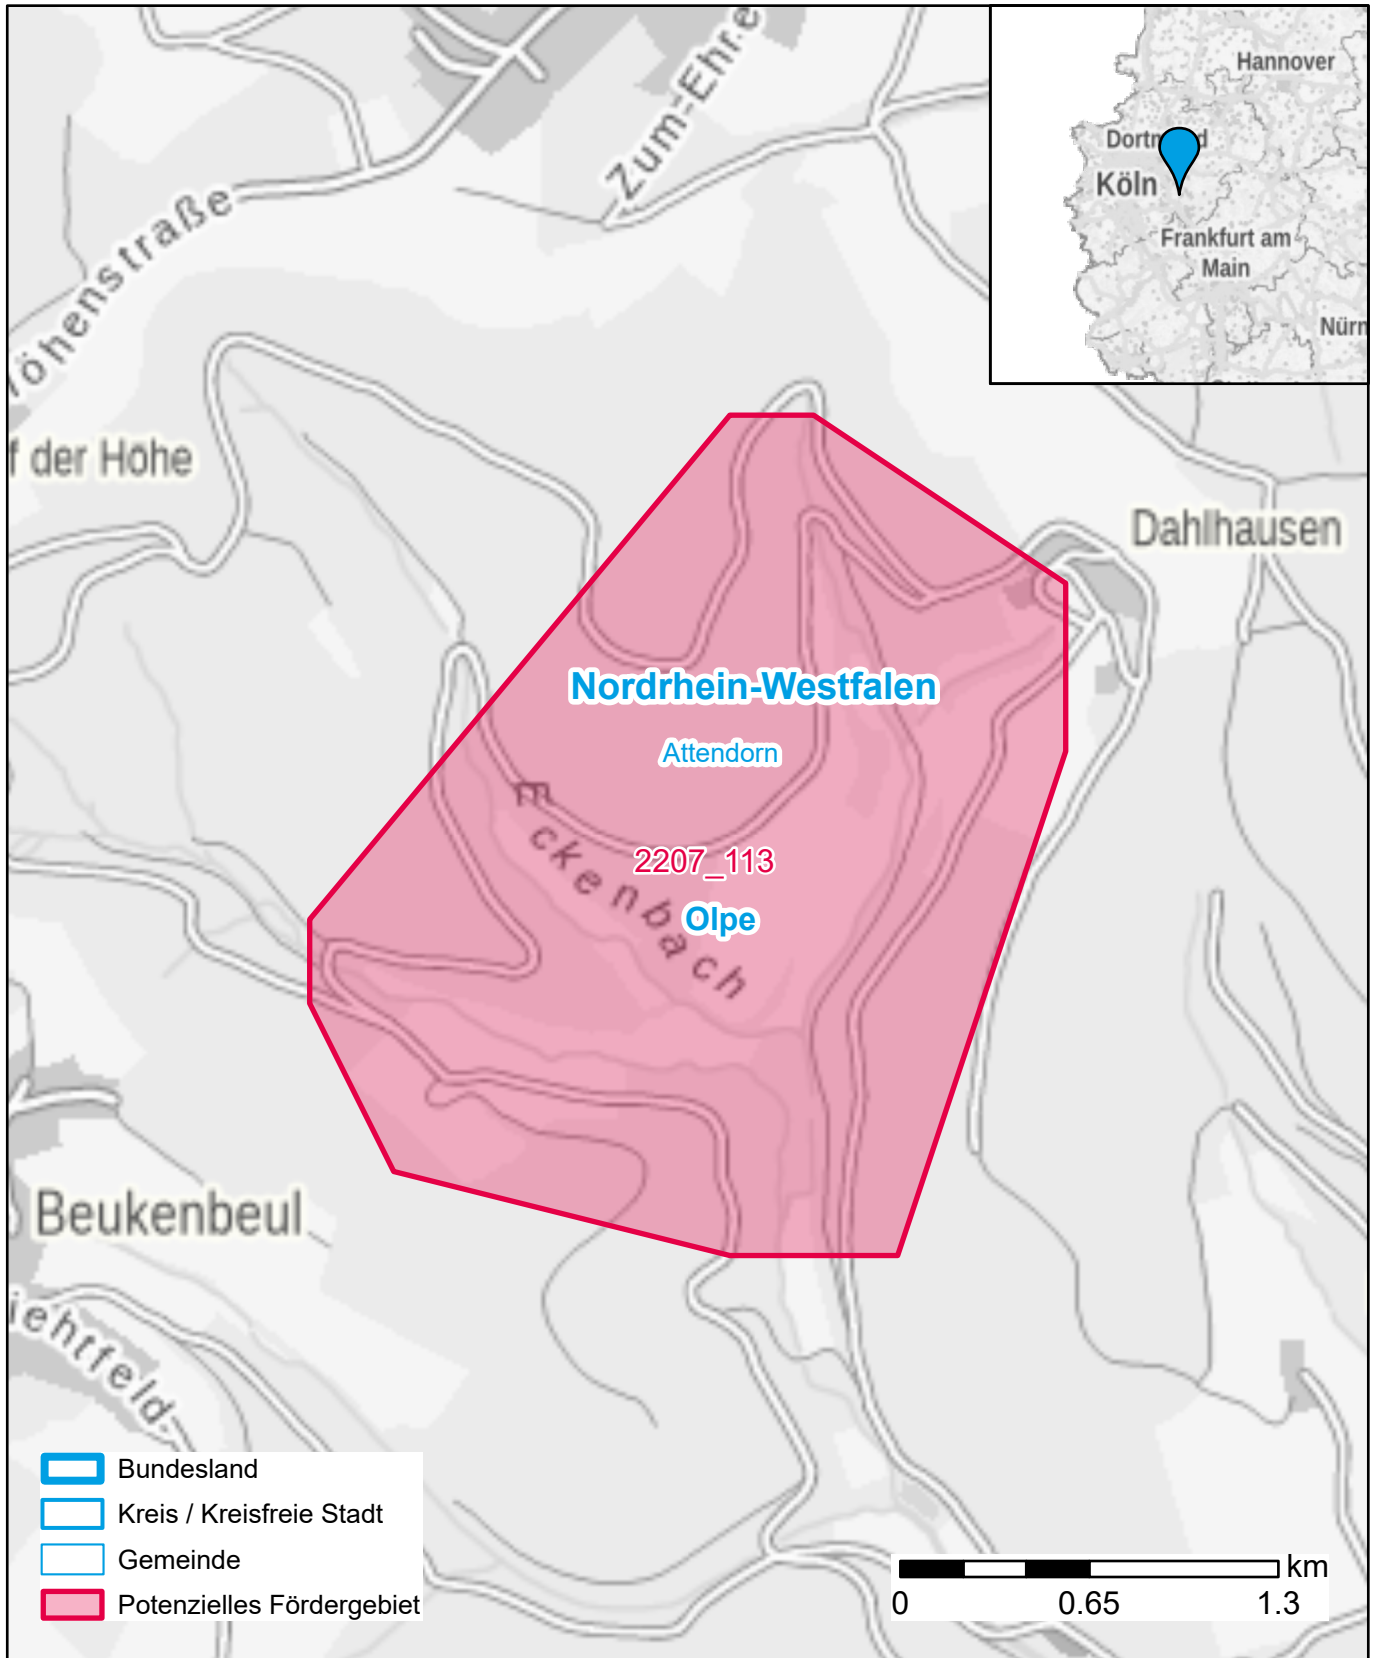

Markterkundungsverfahren zur Schließung weißer Flecken

Nordrhein-Westfalen, Kreis Olpe
Gebiets-ID: 2207_113

Darstellung: Planstand Dezember 2022
Datenbasis: MIG Juli/August 2022
Hintergrundkarte: © GeoBasis-DE / BKG (2022)