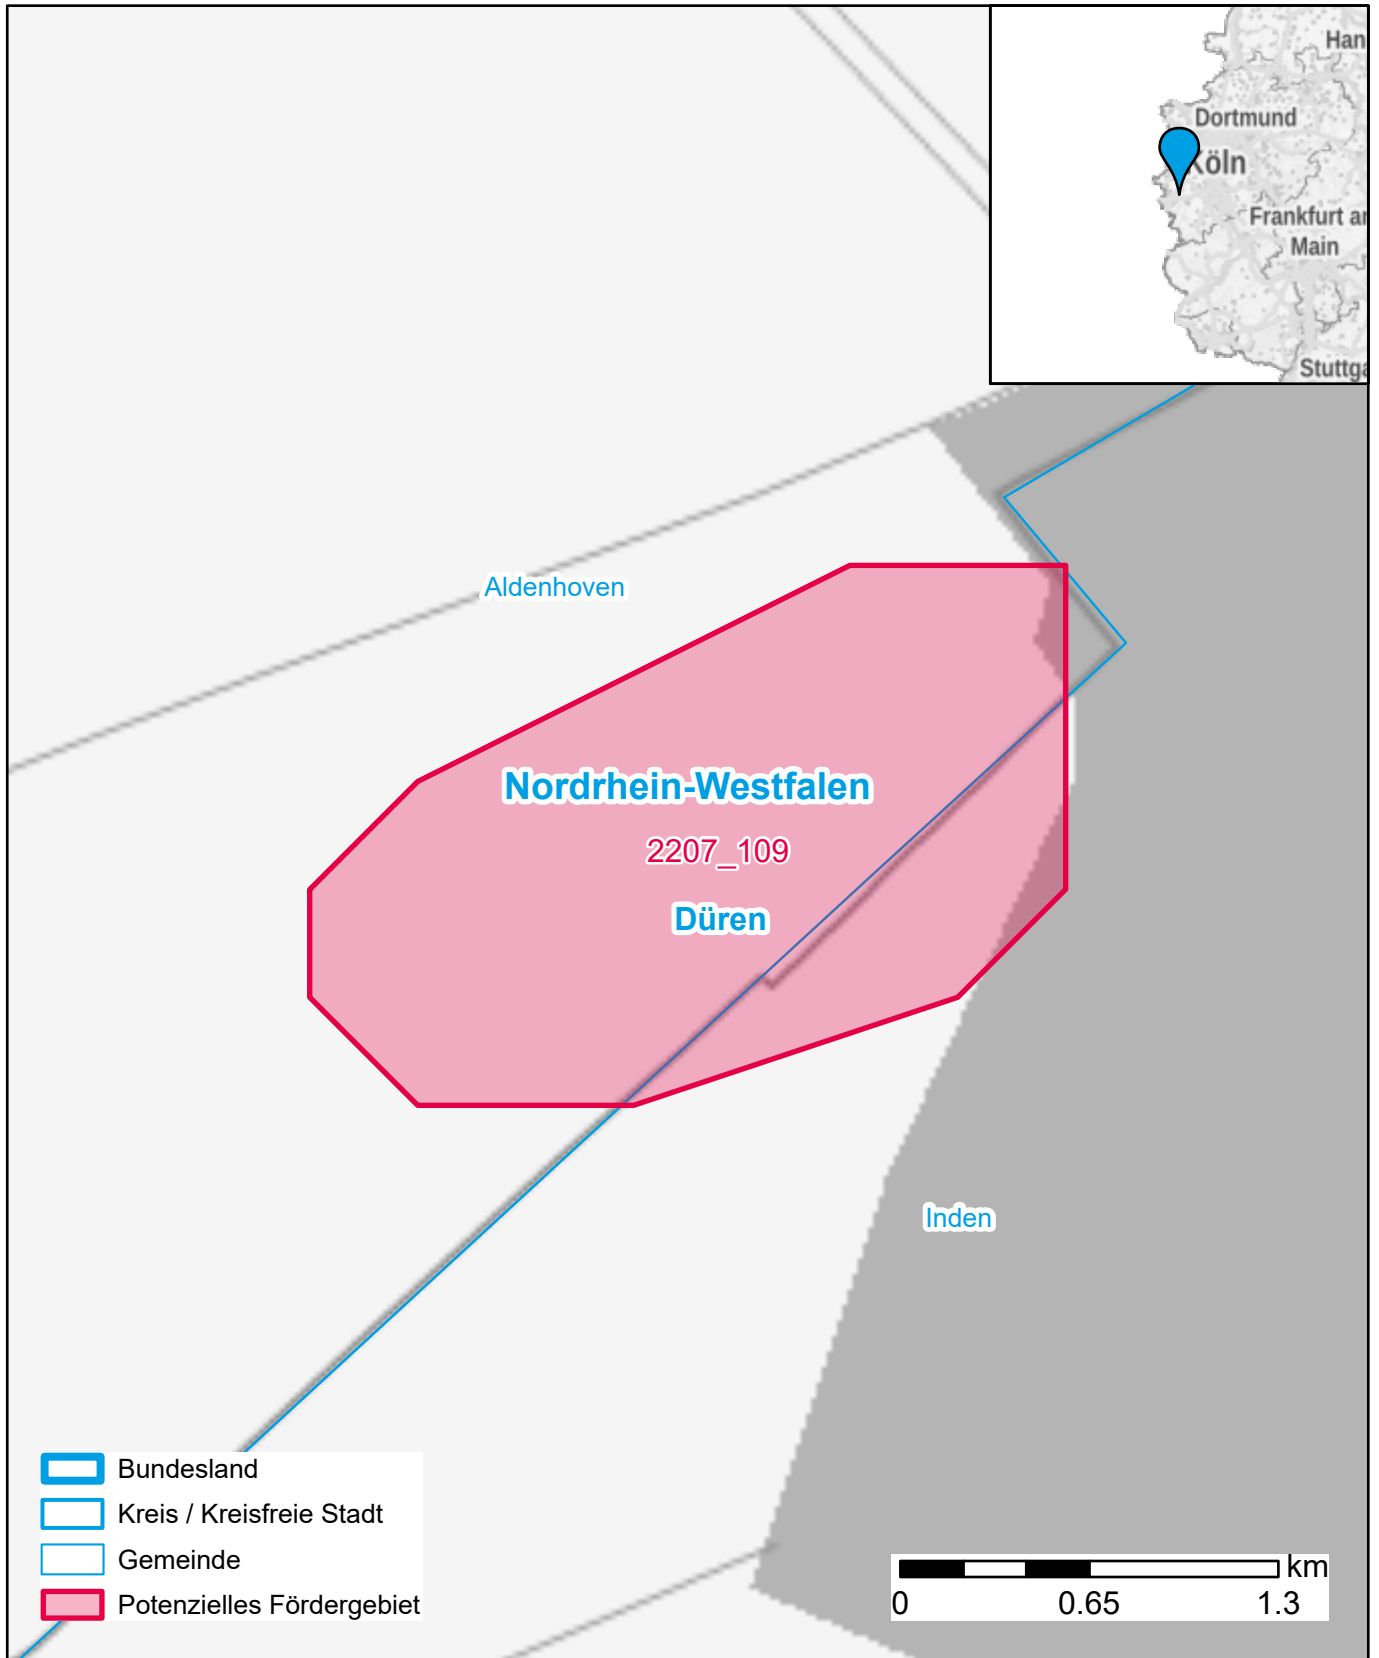

Markterkundungsverfahren zur Schließung weißer Flecken

Nordrhein-Westfalen, Kreis Düren

Gebiets-ID: 2207_109

Darstellung: Planstand Dezember 2022

Datenbasis: MIG Juli/August 2022

Hintergrundkarte: © GeoBasis-DE / BKG (2022)