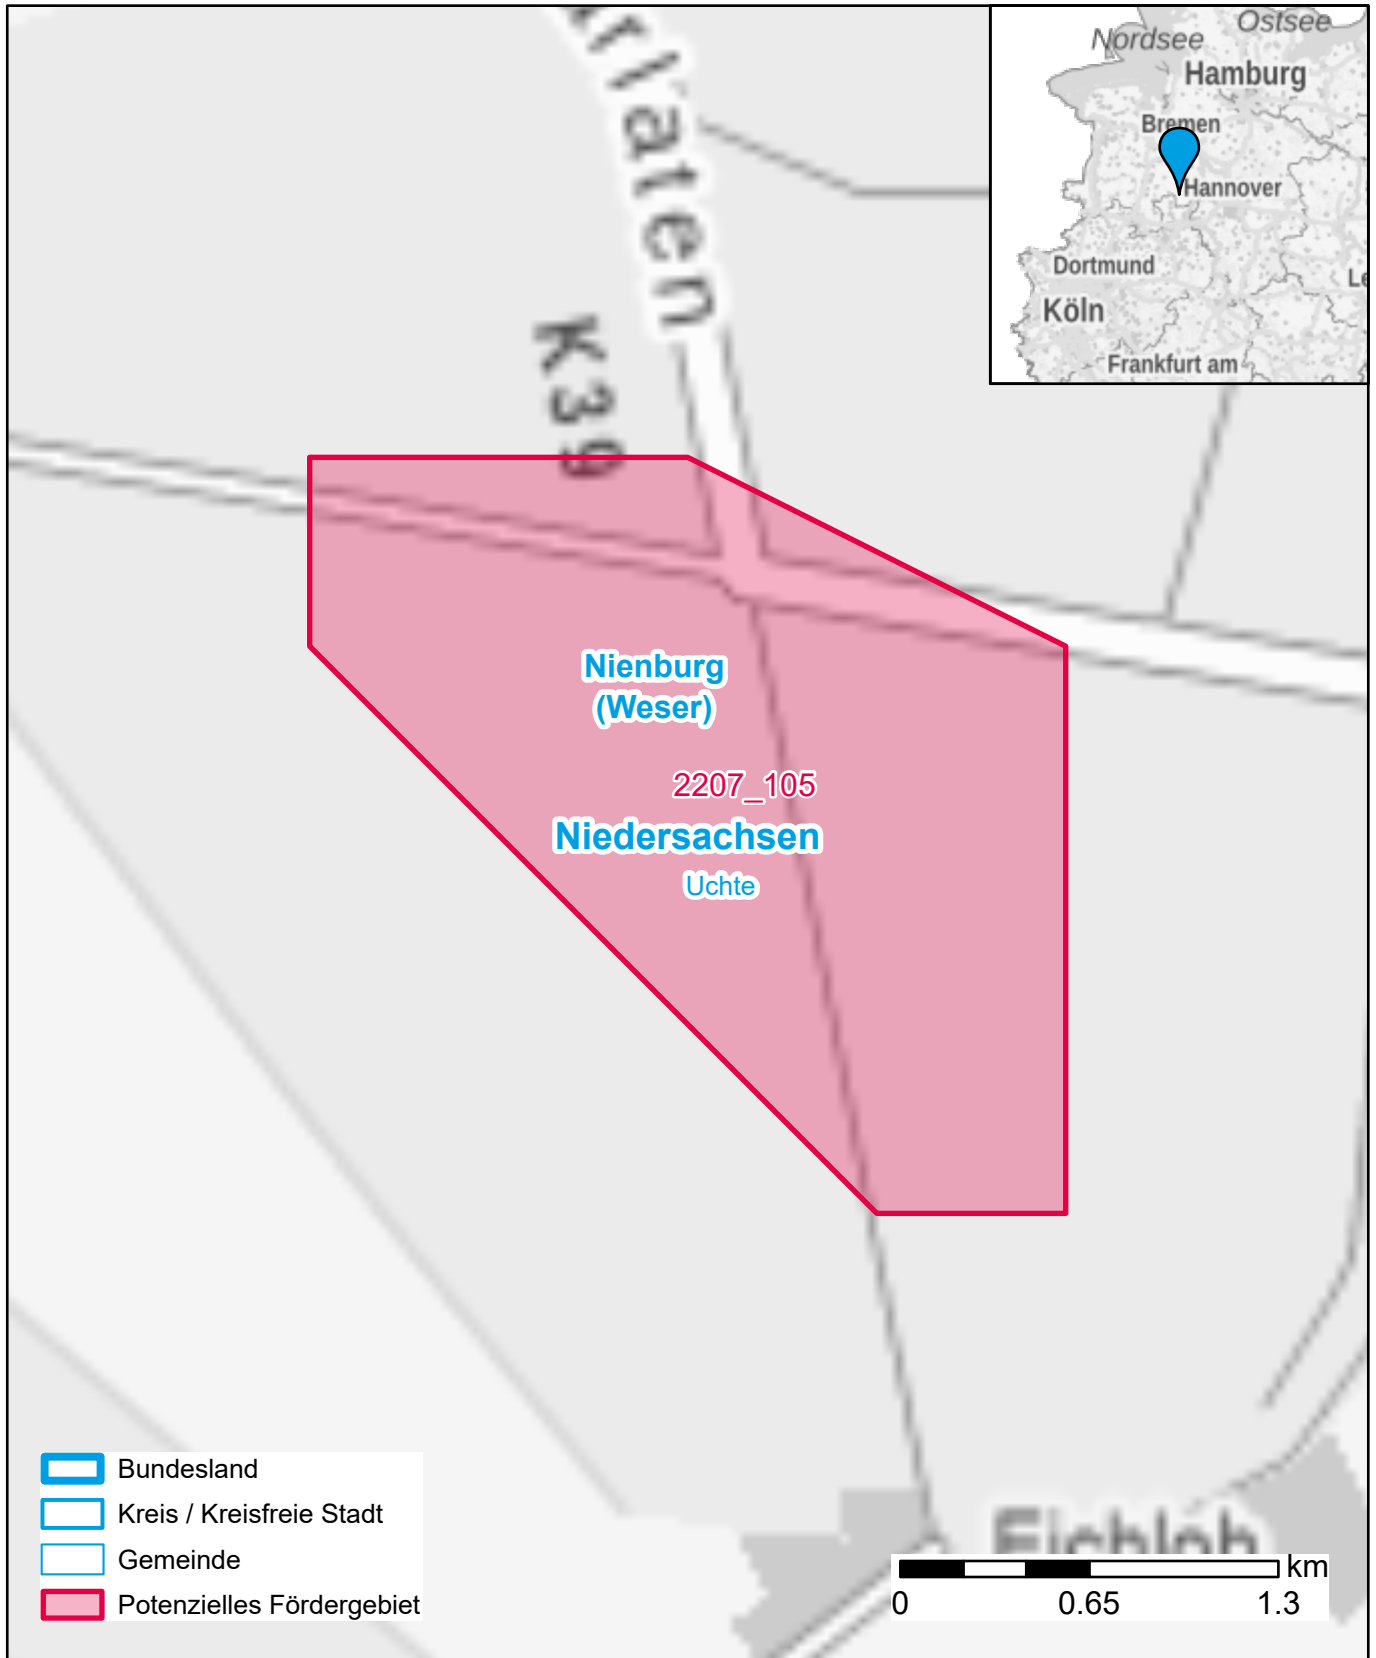

# Markterkundungsverfahren zur Schließung weißer Flecken

Niedersachsen, Landkreis Nienburg (Weser)  
Gebiets-ID: 2207\_105

Darstellung: Planstand Dezember 2022  
Datenbasis: MIG Juli/August 2022  
Hintergrundkarte: © GeoBasis-DE / BKG (2022)