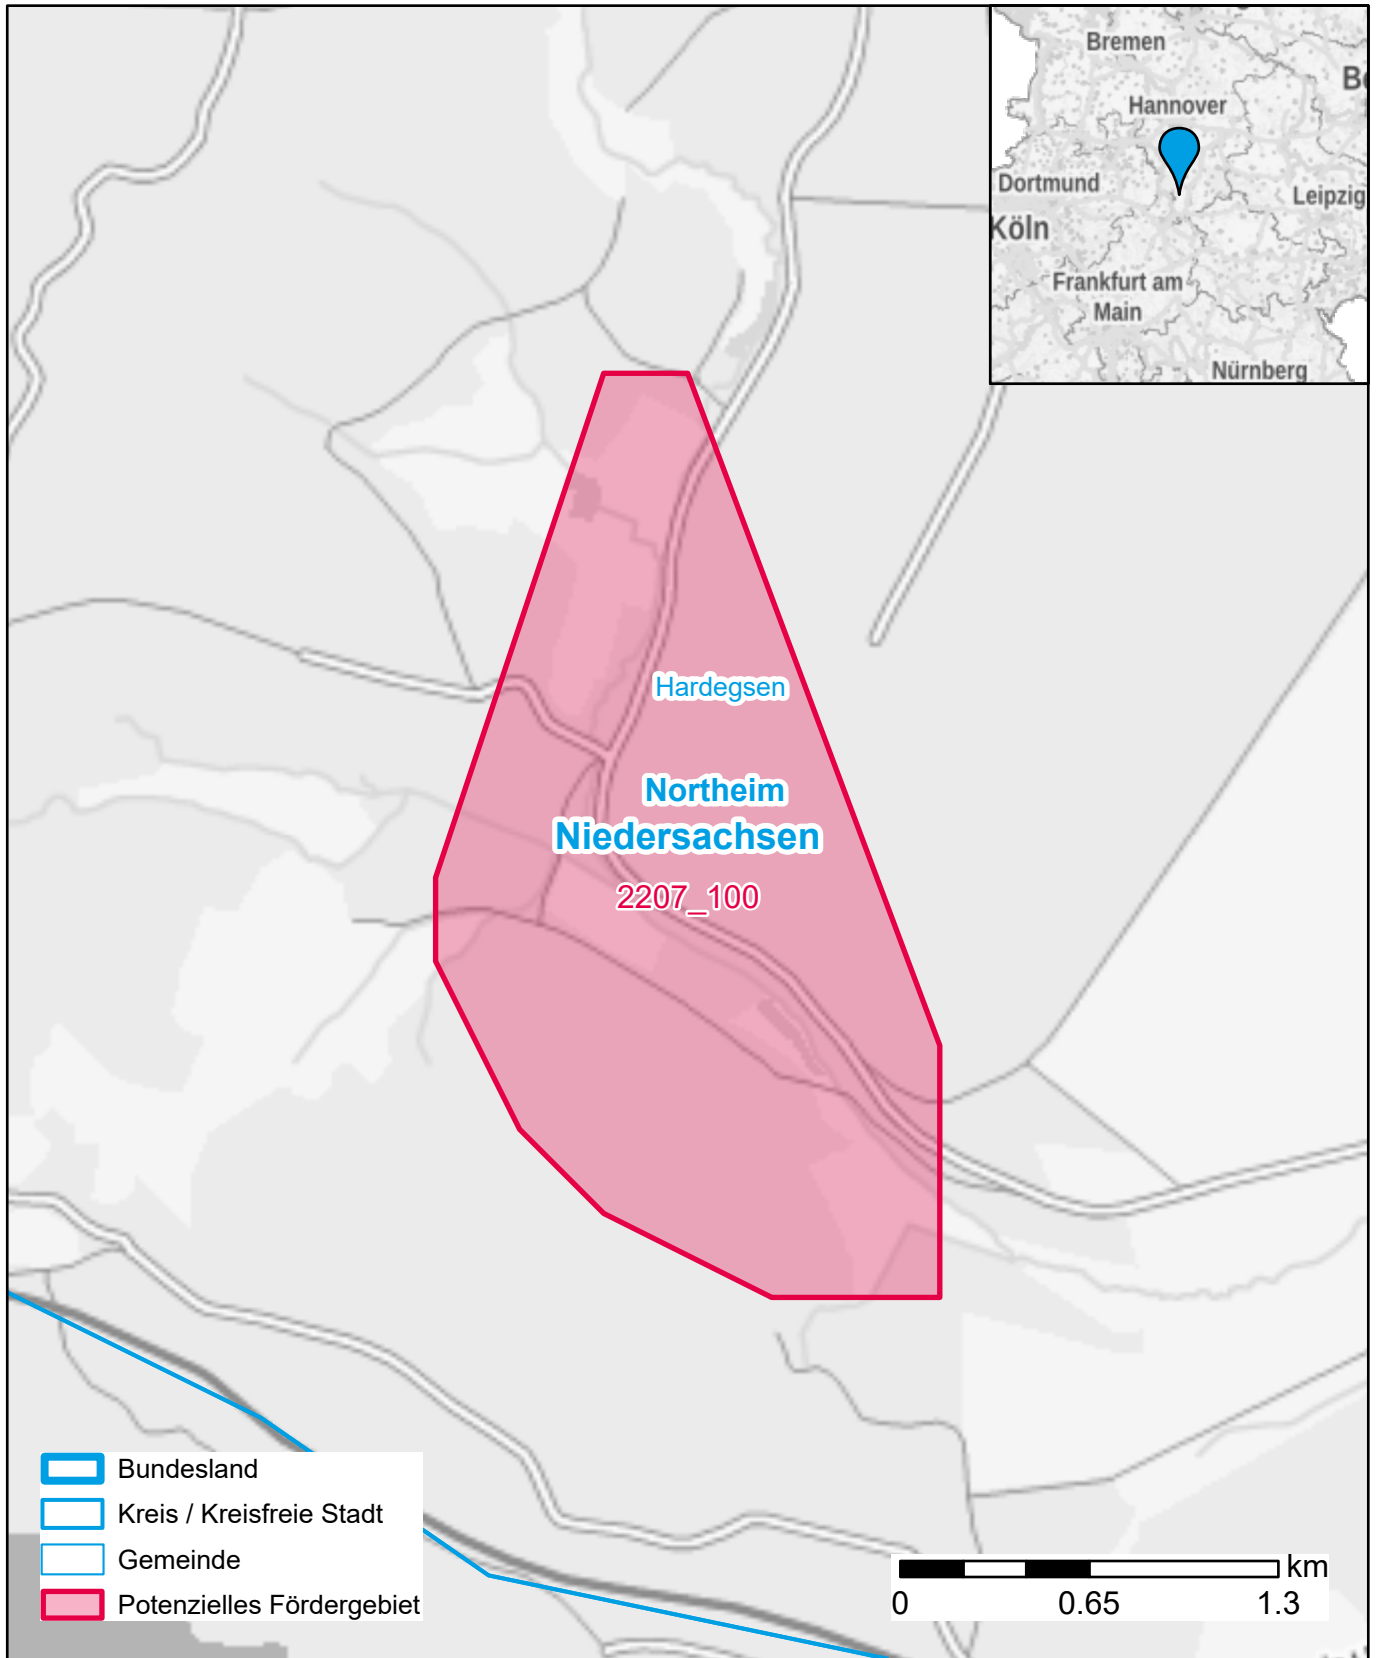

Markterkundungsverfahren zur Schließung weißer Flecken

Niedersachsen, Landkreis Northeim
Gebiets-ID: 2207_100

Darstellung: Planstand Dezember 2022
Datenbasis: MIG Juli/August 2022
Hintergrundkarte: © GeoBasis-DE / BKG (2022)