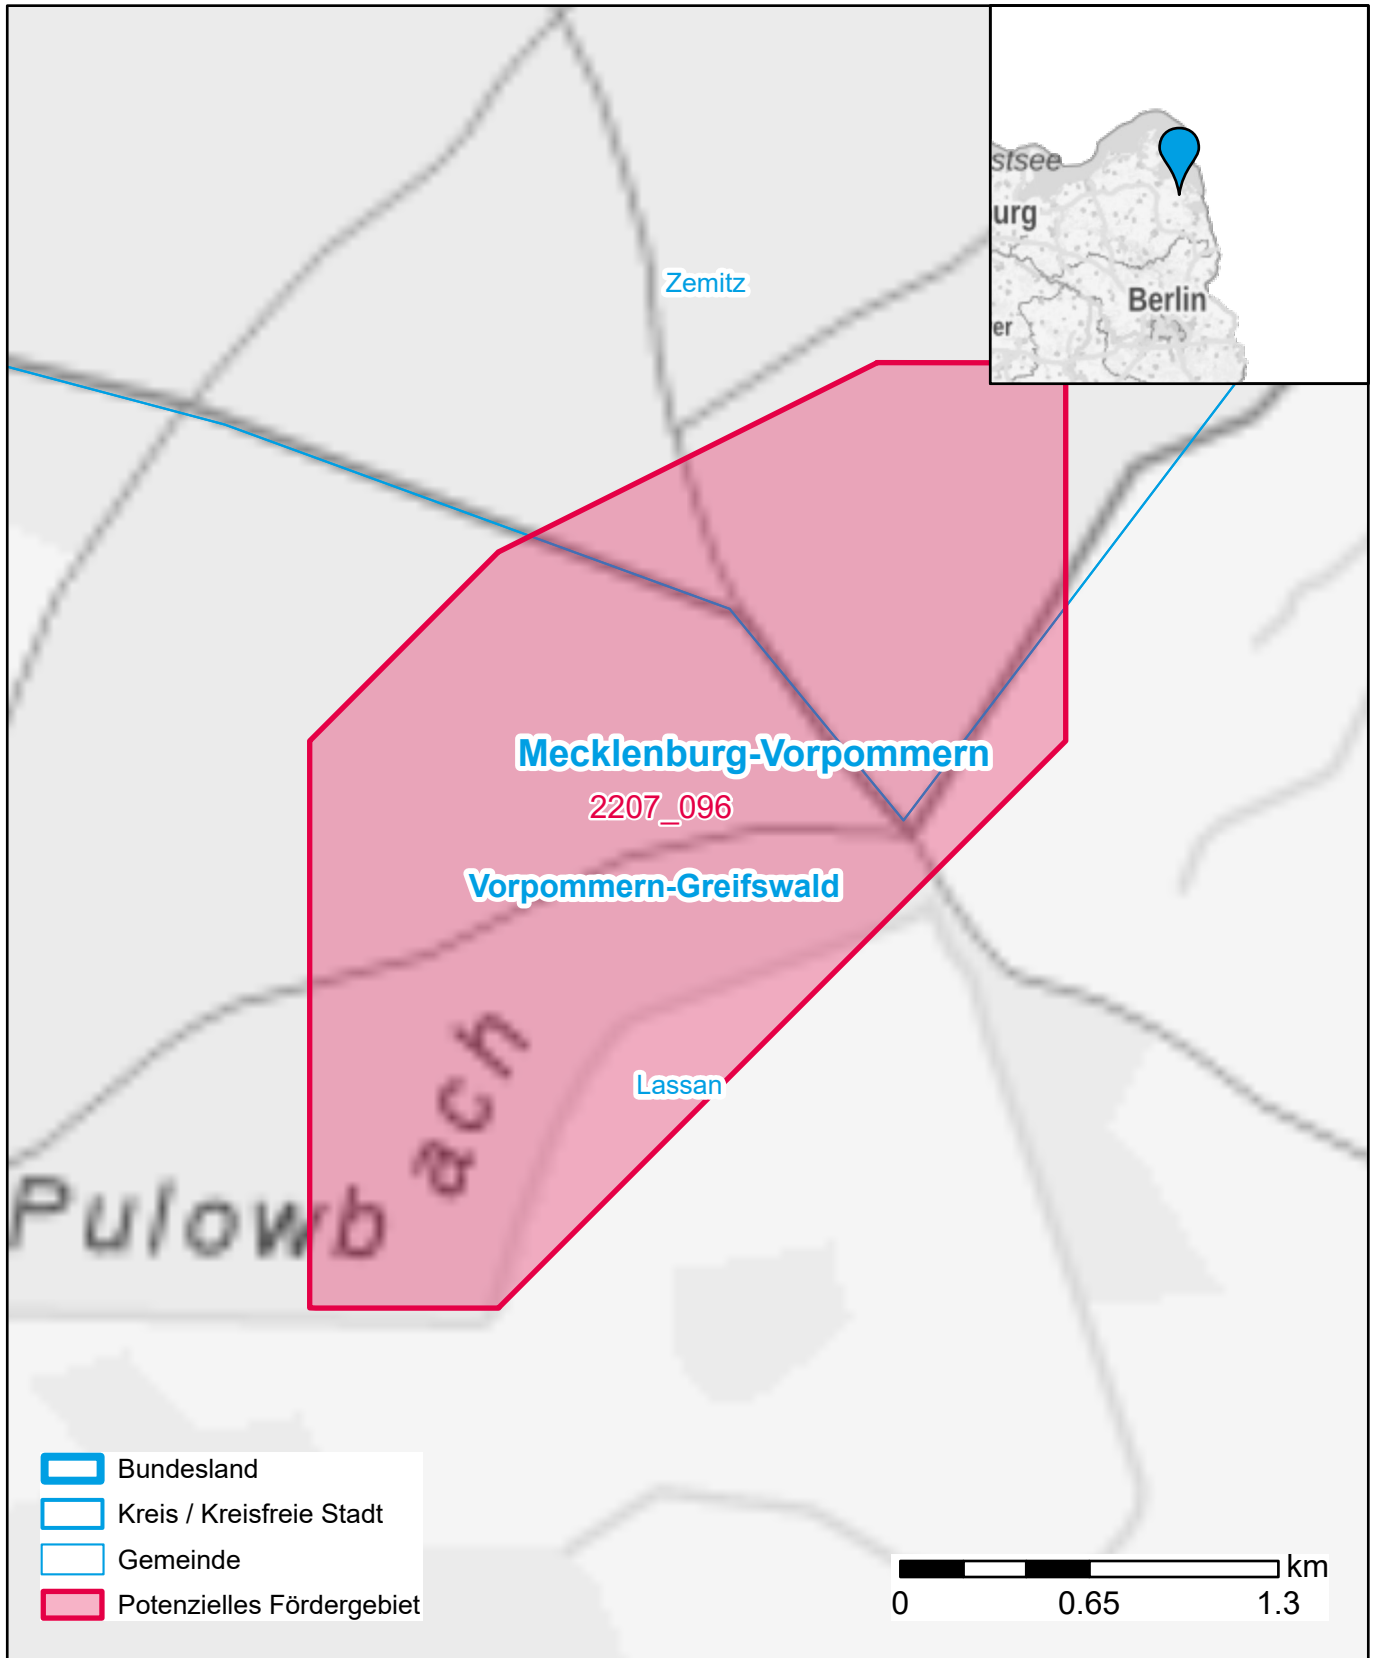

Markterkundungsverfahren zur Schließung weißer Flecken

Mecklenburg-Vorpommern, Landkreis Vorpommern-Greifswald
Gebiets-ID: 2207_096

Darstellung: Planstand Dezember 2022
Datenbasis: MIG Juli/August 2022
Hintergrundkarte: © GeoBasis-DE / BKG (2022)